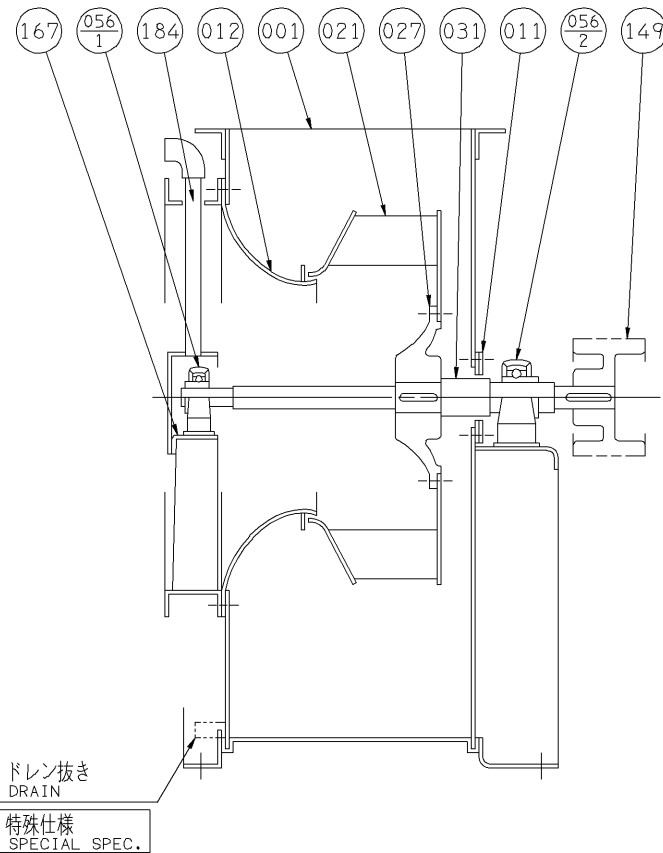

# エバラSRP3H型スリーエース排煙ファン

EBARA THREE ACE SMOKE EXHAUST FAN

トップランナーモータ搭載  
with top runner motor

## 断面図 SECTIONAL VIEW

適用範囲 APPLICATION

3SRP3H	31/2SRP3H	6SRP3H
4SRP3H	41/2SRP3H	
5SRP3H	51/2SRP3H	

防災性能評定番号  
BCJ評定-BE0028

番号 PART NO.	部品名 PART NAME	材料 MATERIAL	個数 NO. FOR 1 UNIT	番号 PART NO.	部品名 PART NAME	材料 MATERIAL	個数 NO. FOR 1 UNIT
031	主軸	SHAFT	S45C	CARBON STEEL	1		
027	羽根車ハブ	IMPELLER HUB	FC200	CAST IRON	1		
021	インペラ	IMPELLER	高張力鋼 SS400	STEEL	1		
012	吸込コーン	SUCTION CONE	SPCC	STEEL	1		
011	ケーシングカバー	CASING COVER	SPHC	STEEL	1		
001	ケーシング	CASING	SPHC	STEEL	1		
167	軸受台	BEARING PEDESTAL	SS	STEEL	1		
184	冷却管	COOLING PIPE	SGP	STEEL	1		
149	Vプーリ	V PULLEY	FC200	CAST IRON	1		
056-2	軸受ユニット	BEARING UNIT			1		
056-1	軸受ユニット	BEARING UNIT			1		

御注文主 CUSTOMER				機器番号 ITEM NO.			
御使用先 FINAL USER				機器名称 ITEM NAME			
荏原製番 SER. NO.	機名 MODEL	風量 CAPACITY	静圧 STATIC PRESS.	回転速度 SPEED	出力 OUTPUT	数量 QTY	
				min <sup>-1</sup>			

図番 DWG. NO. VSRP3H-021E 002  
VSRP3H-021E