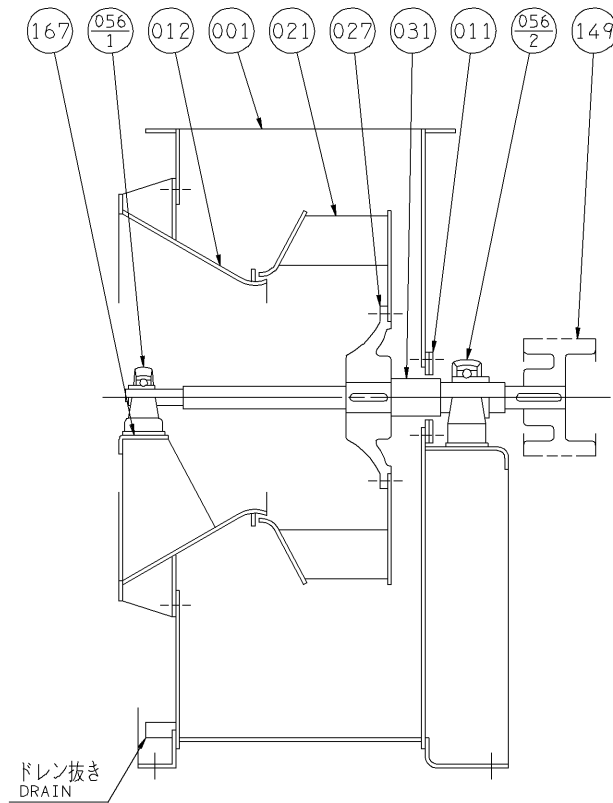

エバラSRP30型片吸込スリーエースファン

EBARA SINGLE SUCTION THREE ACE FAN

断面図 SECTIONAL VIEW

適用範囲 APPLICATION
7SRP30
8SRP30

027	羽根車ハブ	IMPELLER HUB	FC200	CAST IRON	1	167	軸受台	BEARING PEDESTAL	SS	STEEL	1
021	インペラ	IMPELLER	SS	STEEL	1	149	Vプーリ	V PULLEY	FC200	CAST IRON	1
012	吸込コーン	SUCTION CONE	SPCC	STEEL	1	056-2	軸受ユニット	BEARING UNIT			1
011	ケーシングカバー	CASING COVER	SPHC	STEEL	1	056-1	軸受ユニット	BEARING UNIT			1
001	ケーシング	CASING	SPHC	STEEL	1	031	主軸	SHAFT	S45C	CARBON STEEL	1
番号 PART NO.	部品名 PART NAME		材料 MATERIAL	個数 NO. FOR 1 UNIT		番号 PART NO.	部品名 PART NAME		材料 MATERIAL	個数 NO. FOR 1 UNIT	

御注文主 CUSTOMER						機器番号 ITEM NO.					
御使用先 FINAL USER						機器名称 ITEM NAME					
荏原製番 SER. NO.	機名 MODEL	風量 CAPACITY	静圧 STATIC PRESS.	回転速度 SPEED	出力 OUTPUT	数量 QTY					
				min ⁻¹							