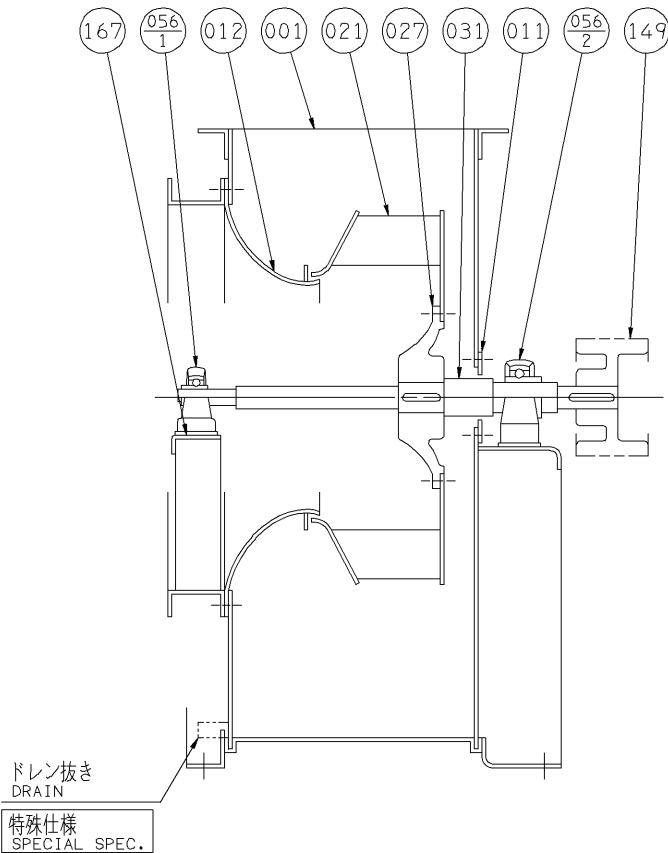

# エバラSRP30型片吸込スリーエースファン

EBARA SINGLE SUCTION THREE ACE FAN

## 断面図 SECTIONAL VIEW

適用範囲 APPLICATION  
 4SRP30 41/2SRP30  
 5SRP30 51/2SRP30  
 6SRP30

027	羽根車ハブ	IMPELLER HUB	FC200	CAST IRON	1	167	軸受台	BEARING PEDESTAL	SS	STEEL	1
021	インペラ	IMPELLER	SS	STEEL	1	149	Vプーリ	V PULLEY	FC200	CAST IRON	1
012	吸込コーン	SUCTION CONE	SPCC	STEEL	1	056-2	軸受ユニット	BEARING UNIT			1
011	ケーシングカバー	CASING COVER	SPHC	STEEL	1	056-1	軸受ユニット	BEARING UNIT			1
001	ケーシング	CASING	SPHC	STEEL	1	031	主軸	SHAFT	S45C	CARBON STEEL	1
番号 PART NO.	部品名 PART NAME	材料 MATERIAL	個数 NO. FOR 1 UNIT	番号 PART NO.	部品名 PART NAME	材料 MATERIAL	個数 NO. FOR 1 UNIT				