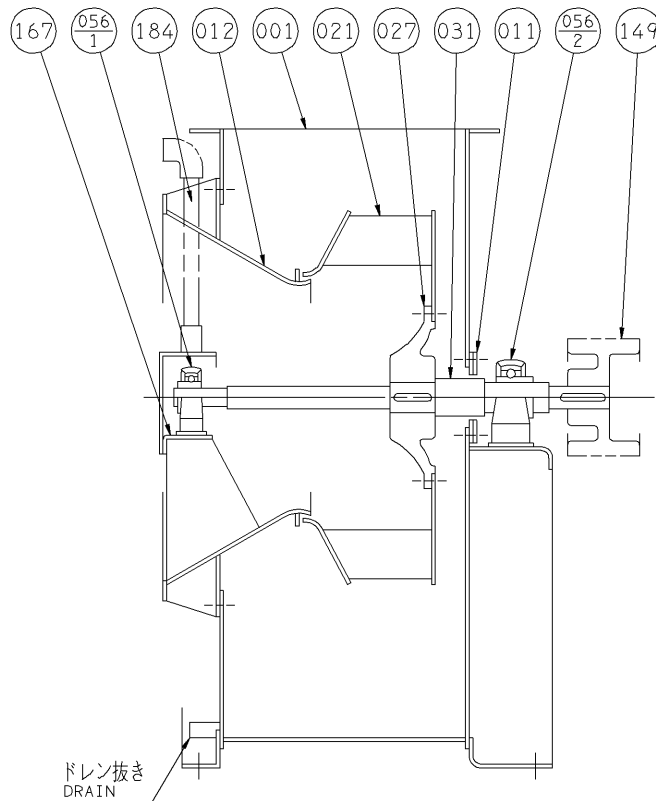

エバラSRP3H型スリーエース排煙ファン

EBARA THREE ACE SMOKE EXHAUST FAN

断面図 SECTIONAL VIEW

適用範囲
APPLICATION

7SRP3H
8SRP3H

防災性能評定番号
BCJ-SEF-7

031	主軸	SHAFT	S45C	CARBON STEEL	1						
027	羽根車ハブ	IMPELLER HUB	FC200	CAST IRON	1	167	軸受台	BEARING PEDESTAL	SS	STEEL	1
021	インペラ	IMPELLER	SS	STEEL	1	184	冷却管	COOLING PIPE	SGP	STEEL	1
012	吸込コーン	SUCTION CONE	SPCC	STEEL	1	149	Vプーリ	V PULLEY	FC200	CAST IRON	1
011	ケーシングカバー	CASING COVER	SPHC	STEEL	1	056-2	軸受ユニット	BEARING UNIT			1
001	ケーシング	CASING	SPHC	STEEL	1	056-1	軸受ユニット	BEARING UNIT			1
番号 PART NO.	部品名 PART NAME	材料 MATERIAL	個数 NO. FOR 1 UNIT	番号 PART NO.	部品名 PART NAME	材料 MATERIAL	個数 NO. FOR 1 UNIT				

御注文主 CUSTOMER				機器番号 ITEM NO.			
御使用先 FINAL USER				機器名称 ITEM NAME			
荏原製番 SER. NO.	機名 MODEL	風量 CAPACITY	静圧 STATIC PRESS.	回転速度 SPEED	出力 OUTPUT	数量 QTY	
				min ⁻¹			