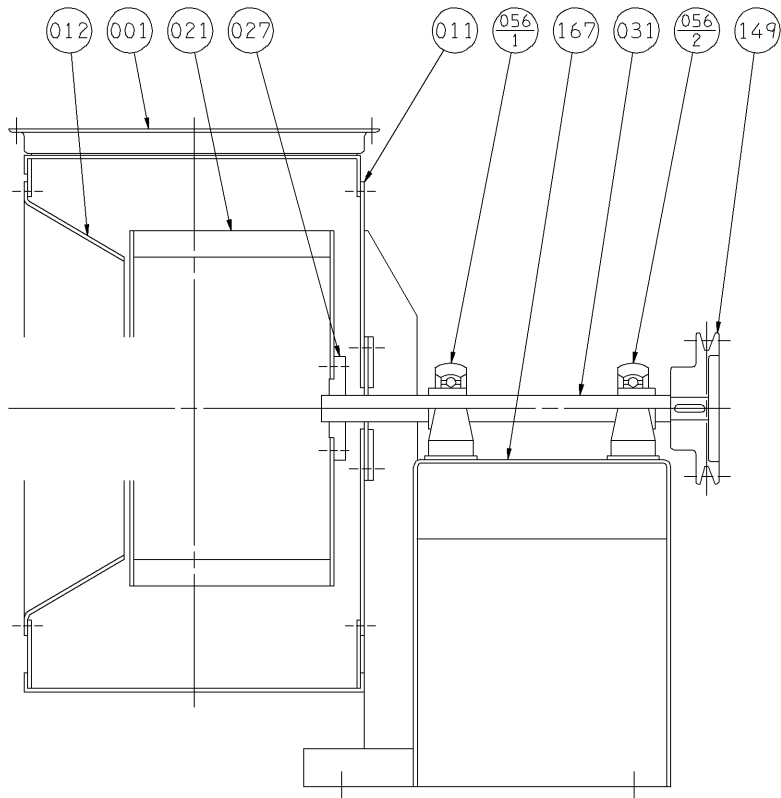

エバラSRMS2型片吸込マルチエースファン

EBARA SINGLE SUCTION MULTIACE FAN

トップランナーモータ搭載
with top runner motor

断面図 SECTIONAL VIEW

適用範囲 APPLICATION 1SRMS2(0.75kW~), 11/2SRMS2(0.75kW~)
2SRMS2(0.75kW~), 21/2SRMS2(0.75kW~)

027	羽根車ハブ	IMPELLER HUB	SCS13	STAINLESS STEEL CASTING	1	167	軸受台	BEARING PEDESTAL	SS400	STEEL	1
021	インペラ	IMPELLER	SUS304	304 STAINLESS	1	149	Vプーリ	V PULLEY	FC200	CAST IRON	1
012	吸込コーン	SUCTION CONE	SUS304	304 STAINLESS	1	056-2	軸受ユニット	BEARING UNIT			1
011	ケーシングカバー	CASING COVER	SUS304	304 STAINLESS	1	056-1	軸受ユニット	BEARING UNIT			1
001	ケーシング	CASING	SUS304	304 STAINLESS	1	031	主軸	SHAFT	SUS304	304 STAINLESS	1
番号 PART NO.	部品名 PART NAME		材料 MATERIAL		個数 NO-FOR 1 UNIT	番号 PART NO.	部品名 PART NAME		材料 MATERIAL		個数 NO-FOR 1 UNIT

御注文主 CUSTOMER				機器番号 ITEM NO.			
御使用先 FINAL USER				機器名称 ITEM NAME			
荏原製番 SER.NO.	機名 MODEL	風量 CAPACITY	静圧 STATIC PRESS.	回転速度 SPEED	出力 OUTPUT	数量 QTY	
				min ⁻¹			