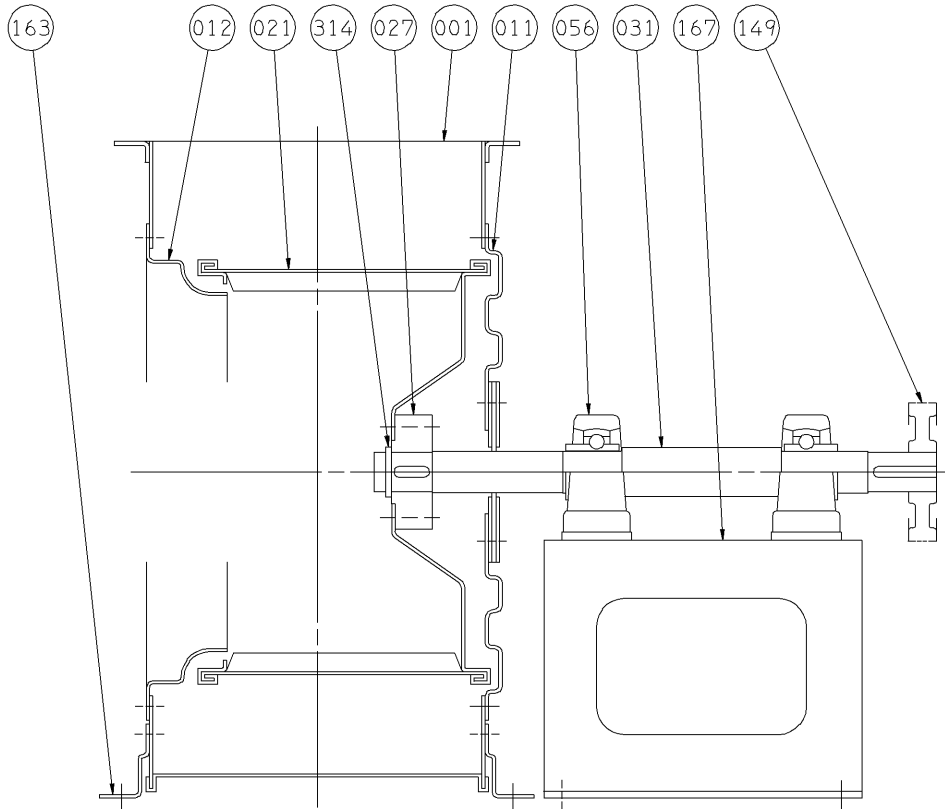

# エバラSRM03型片吸込マルチエースファン

EBARA SINGLE SUCTION MULTIACE FAN

## 断面図 SECTIONAL VIEW

適用範囲 APPLICATION	2SRM03	21/2SRM03
	3SRM03	31/2SRM03
	4SRM03	41/2SRM03

031	主軸	SHAFT	S45C	CARBON STEEL	1						
027	羽根車ハブ	IMPELLER HUB	SS400	STEEL	1	314	C形止め輪	RETAINING RING	SK5	STEEL	1
021	インペラ	IMPELLER	SGCD	STEEL	1	167	軸受台	BEARING PEDESTAL	SS400	STEEL	1
012	吸込コーン	SUCTION CONE	SPCD	STEEL	1	163	ケーシング脚	CASING SUPPORT LEG	SPCC	STEEL	1
011	ケーシングカバー	CASING COVER	SPCD	STEEL	1	149	Vプーリ	V PULLEY	FC200	CAST IRON	1
001	ケーシング	CASING	SPCC	STEEL	1	056	軸受ユニット	BEARING UNIT			2
番号 PART NO.	部品名 PART NAME	材料 MATERIAL	個数 NO. FOR 1 UNIT	番号 PART NO.	部品名 PART NAME	材料 MATERIAL	個数 NO. FOR 1 UNIT				

御注文主 CUSTOMER				機器番号 ITEM NO.			
御使用先 FINAL USER				機器名称 ITEM NAME			
荏原製番 SER. NO.	機名 MODEL	風量 CAPACITY	静圧 STATIC PRESS.	回転速度 SPEED	出力 OUTPUT	数量 QTY	
				min <sup>-1</sup>			

図番 DWG. NO. VSRM03-021 001  
VSRM03-021