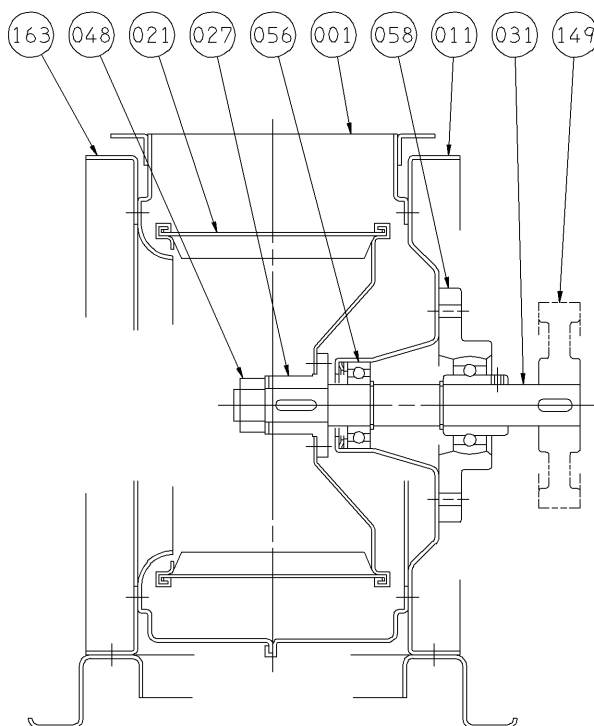

# エバラSRM3型片吸込マルチエースファン

## EBARA SINGLE SUCTION MULTIACE FAN

### 断面図 SECTIONAL VIEW

適用範囲 APPLICATION 1SRM3  
11/2SRM3

031	主軸	SHAFT	S45C	CARBON STEEL	1	163	ケーシング脚	PEDESTAL	SPCC	STEEL	1
027	羽根車ハブ	IMPELLER HUB	S45C	STEEL	1	149	Vプーリ	V PULLEY	FC200	CAST IRON	1
021	インペラ	IMPELLER	SGCD	STEEL	1	058	軸受ケース	BEARING HOUSING			1
011	ケーシングカバー	CASING COVER	SPCE	STEEL	1	056	軸受	BEARING			1
001	ケーシング	CASING	SPCE	STEEL	1	048	インペラナット	IMPELLER NUT	SS400	STEEL	1
番号 PART NO.	部品名 PART NAME	材料 MATERIAL	個数 NO. FOR 1 UNIT	番号 PART NO.	部品名 PART NAME	材料 MATERIAL	個数 NO. FOR 1 UNIT				