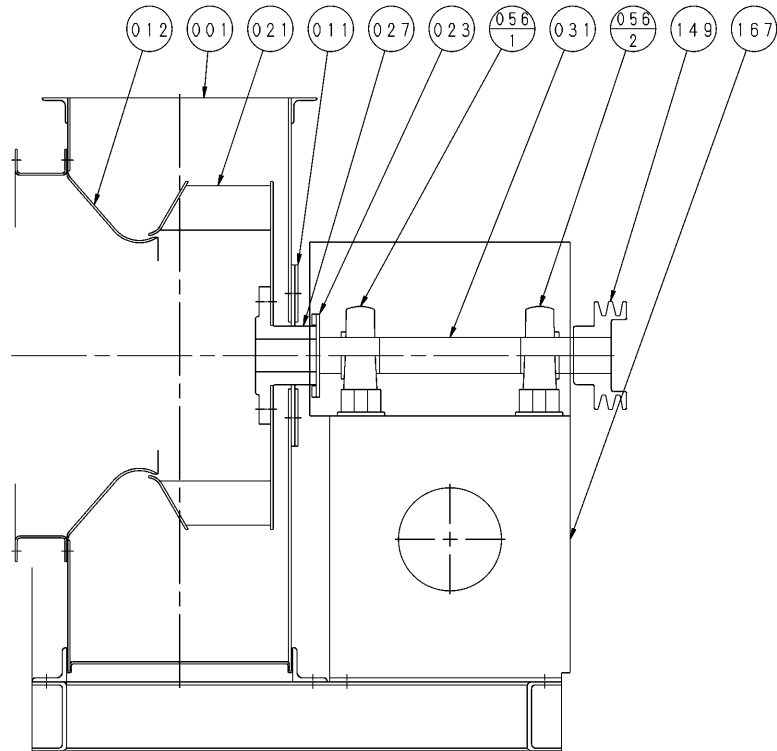

エバラSRTE4型片吸込ターボファン

EBARA SINGLE SUCTION TURBO FAN

トップランナーモータ搭載
with top runner motor

断面図 SECTIONAL VIEW

適用範囲
APPLICATION 2SRTE4

027	羽根車ハブ	IMPELLER HUB	SS400	STEEL	1						
023	放熱羽根	HEAT RADIATING IMPELLER	SPHC	STEEL	1	167	軸受台	BEARING PEDESTAL	SPHC	STEEL	1
021	羽根車	IMPELLER	SPFH590 SS400	STEEL	1	149	Vプーリ	V PULLEY	FC200	CAST IRON	1
012	吸込コーン	SUCTION CONE	SPCC	STEEL	1	056-2	軸受ユニット	BEARING UNIT			1
011	ケーシングカバー	CASING COVER	SPHC	STEEL	1	056-1	軸受ユニット	BEARING UNIT			1
001	ケーシング	CASING	SPHC	STEEL	1	031	主軸	SHAFT	S45C	CARBON STEEL	1
番号 PART NO.	部品名 PART NAME	材料 MATERIAL		個数 NO. FOR 1 UNIT	番号 PART NO.	部品名 PART NAME	材料 MATERIAL		個数 NO. FOR 1 UNIT		

御注文主 CUSTOMER					機器番号 ITEM NO.				
御使用先 FINAL USER					機器名称 ITEM NAME				
原製番 SER. NO.	機名 MODEL	風量 CAPACITY	静圧 STATIC PRESS.	回転速度 SPEED	出力 OUTPUT	数量 QTY			
				min ⁻¹					

図番 DWG. NO. VSRTE4-011 000

VSRTE4-011 000
170630