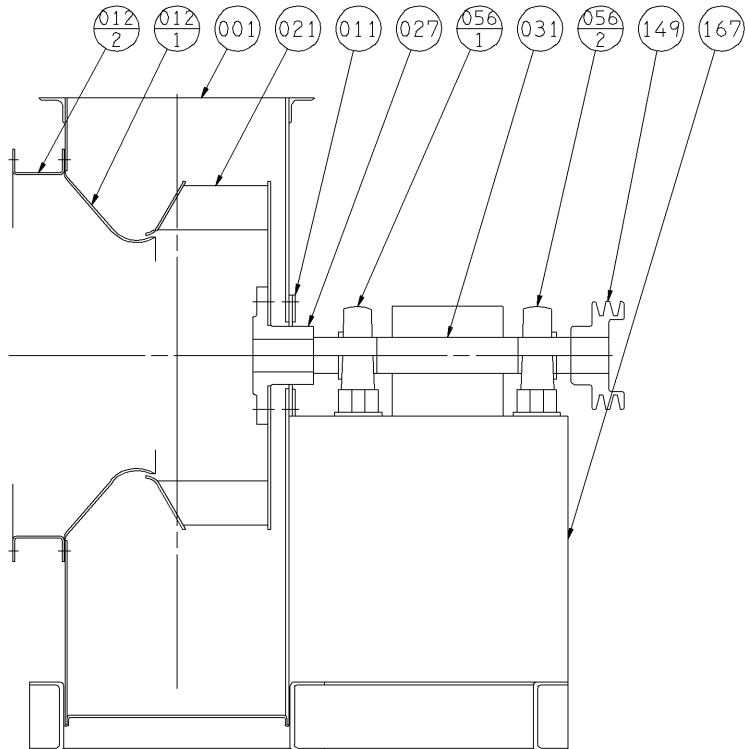

# エバラSRTE3型片吸込ターボファン

## EBARA SINGLE SUCTION TURBO FAN

トップランナーモータ搭載  
with top runner motor

### 断面図 SECTIONAL VIEW

適用範囲 APPLICATION 4SRTE3 5SRTE3 6SRTE3  
41/2SRTE3 51/2SRTE3

027	羽根車ハブ	IMPELLER HUB	SS400	STEEL	1						
021	羽根車	IMPELLER	高張力鋼 SS400	STEEL	1	167	軸受台	BEARING PEDESTAL	SPHC	STEEL	1
012 -2	吸込リング	SUCTION RING	SPHC	STEEL	1	149	Vプーリ	V PULLEY	FC200	CAST IRON	1
012 -1	吸込コーン	SUCTION CONE	SPCC	STEEL	1	056 -2	軸受ユニット	BEARING UNIT			1
011	ケーシングカバー	CASING COVER	SPHC	STEEL	1	056 -1	軸受ユニット	BEARING UNIT			1
001	ケーシング	CASING	SPHC	STEEL	1	031	主軸	SHAFT	S45C	CARBON STEEL	1
番号 PART NO.	部品名 PART NAME		材料 MATERIAL		個数 NO-FOR 1 UNIT	番号 PART NO.	部品名 PART NAME		材料 MATERIAL		個数 NO-FOR 1 UNIT