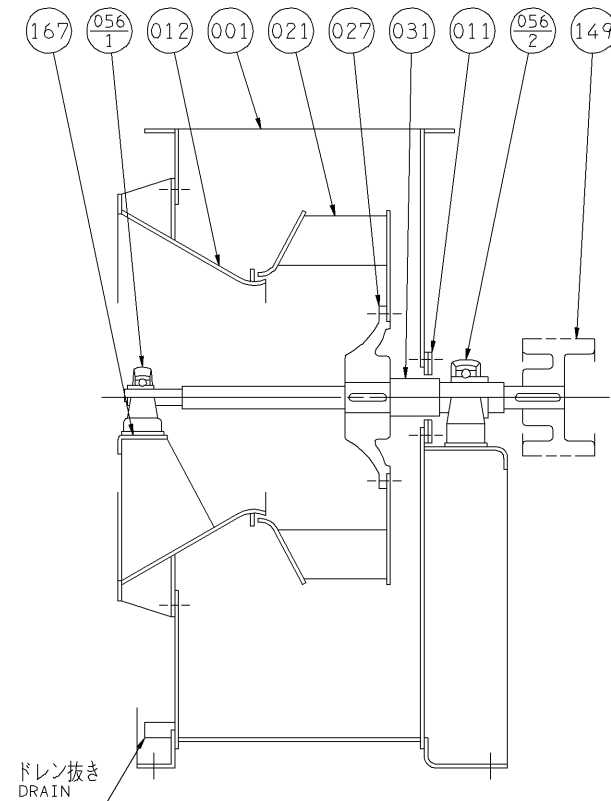

# エバラSRP31型片吸込スリーエースファン

EBARA SINGLE SUCTION THREE ACE FAN

トップランナーモータ搭載  
with top runner motor

## 断面図 SECTIONAL VIEW

適用範囲  
APPLICATION 7SRP31  
8SRP31

027	羽根車ハブ	IMPELLER HUB	FC200	CAST IRON	1	167	軸受台	BEARING PEDESTAL	SS	STEEL	1
021	インペラ	IMPELLER	高張力鋼 SS400	STEEL	1	149	Vプーリ	V PULLEY	FC200	CAST IRON	1
012	吸込コーン	SUCTION CONE	SPCC	STEEL	1	056-2	軸受ユニット	BEARING UNIT			1
011	ケーシングカバー	CASING COVER	SPHC	STEEL	1	056-1	軸受ユニット	BEARING UNIT			1
001	ケーシング	CASING	SPHC	STEEL	1	031	主軸	SHAFT	S45C	CARBON STEEL	1
番号 PART NO.	部品名 PART NAME		材料 MATERIAL		個数 NO. FOR 1 UNIT	番号 PART NO.	部品名 PART NAME		材料 MATERIAL		個数 NO. FOR 1 UNIT

御注文主 CUSTOMER						機器番号 ITEM NO.						
御使用先 FINAL USER						機器名称 ITEM NAME						
荏原製番 SER. NO.		機名 MODEL		風量 CAPACITY		静圧 STATIC PRESS.		回転速度 SPEED min <sup>-1</sup>		出力 OUTPUT		数量 QTY