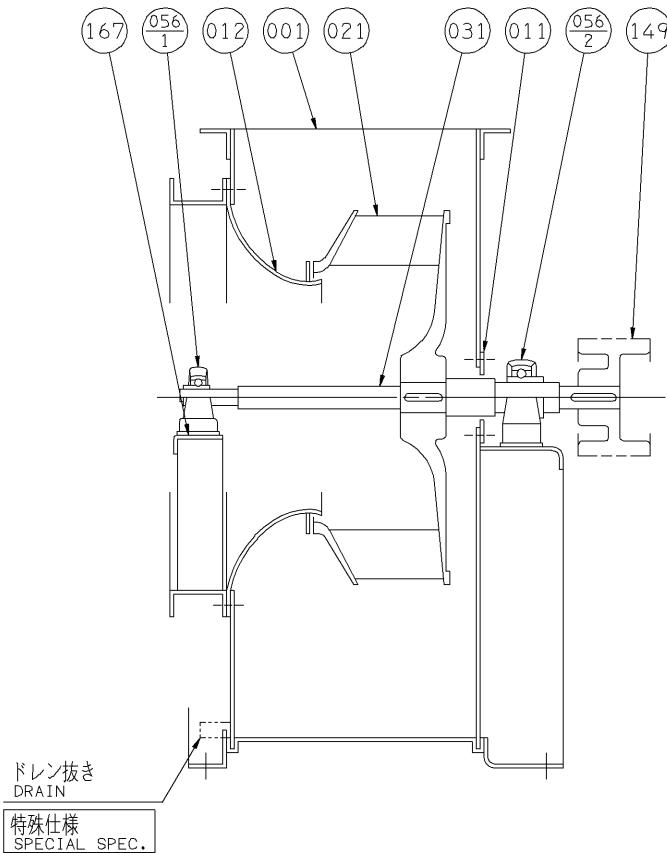

エバラSRP31型片吸込スリーエースファン

EBARA SINGLE SUCTION THREE ACE FAN

トップランナーモータ搭載
with top runner motor

断面図 SECTIONAL VIEW

適用範囲 APPLICATION 2SRP31 (5.5kW) 21/2SRP31 (7.5kW~)
3SRP31 (11kW~) 31/2SRP31 (15kW~)

031	主軸	SHAFT	S45C	CARBON STEEL	1						
021	インペラ	IMPELLER	AC4A	ALUMINUM ALLOY CASTING	1	167	軸受合	BEARING PEDESTAL	SS	STEEL	1
012	吸込コーン	SUCTION CONE	SPCC	STEEL	1	149	Vプーリ	V PULLEY	FC200	CAST IRON	1
011	ケーシングカバー	CASING COVER	SPHC	STEEL	1	056-2	軸受ユニット	BEARING UNIT			1
001	ケーシング	CASING	SPHC	STEEL	1	056-1	軸受ユニット	BEARING UNIT			1
番号 PART NO.	部品名 PART NAME	材料 MATERIAL	個数 NO. FOR 1 UNIT	番号 PART NO.	部品名 PART NAME	材料 MATERIAL	個数 NO. FOR 1 UNIT				

御注文主 CUSTOMER				機器番号 ITEM NO.			
御使用先 FINAL USER				機器名称 ITEM NAME			
荏原製番 SER. NO.	機名 MODEL	風量 CAPACITY	静圧 STATIC PRESS.	回転速度 SPEED	出力 OUTPUT	数量 QTY	
				min ⁻¹			

図番 DWG. NO. VSRP31-021 000
VSRP31-021

150209