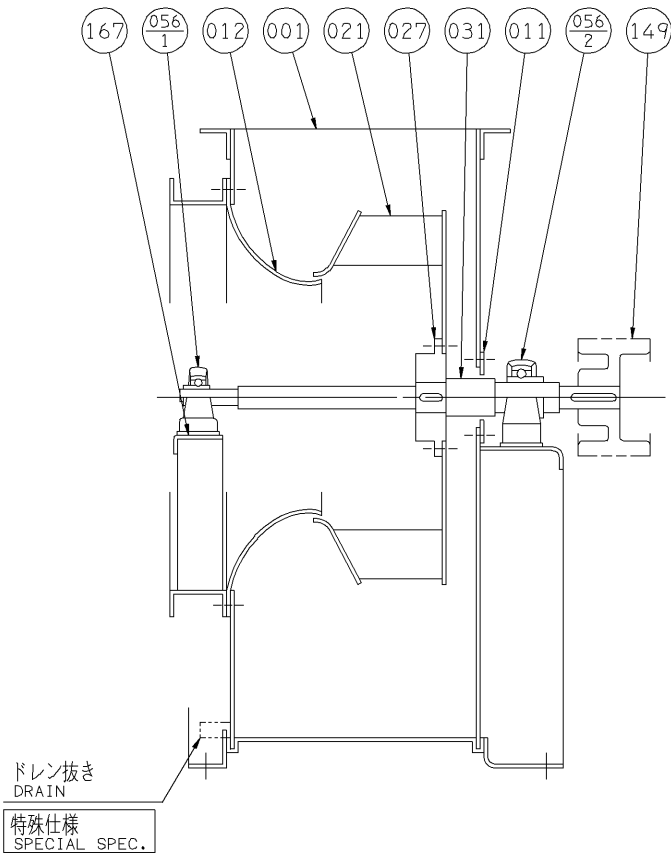

エバラSRP31型片吸込スリーエースファン

EBARA SINGLE SUCTION THREE ACE FAN

トップランナーモータ搭載
with top runner motor

断面図 SECTIONAL VIEW

適用範囲 APPLICATION 2SRP31 (~3.7kW) 21/2SRP31 (~5.5kW)
3SRP31 (~7.5kW) 31/2SRP31 (~11kW)

027	羽根車ハブ	IMPELLER HUB	SS400	STEEL	1	167	軸受台	BEARING PEDESTAL	SS	STEEL	1
021	インペラ	IMPELLER	SPFH590 SS400	STEEL	1	149	Vプーリ	V PULLEY	FC200	CAST IRON	1
012	吸込コーン	SUCTION CONE	SPCC	STEEL	1	056-2	軸受ユニット	BEARING UNIT			1
011	ケーシングカバー	CASING COVER	SPHC	STEEL	1	056-1	軸受ユニット	BEARING UNIT			1
001	ケーシング	CASING	SPHC	STEEL	1	031	主軸	SHAFT	S45C	CARBON STEEL	1
番号 PART NO.	部品名 PART NAME		材料 MATERIAL		個数 NO. FOR 1 UNIT	番号 PART NO.	部品名 PART NAME		材料 MATERIAL		個数 NO. FOR 1 UNIT

御注文主 CUSTOMER						機器番号 ITEM NO.					
御使用先 FINAL USER						機器名称 ITEM NAME					
荏原製番 SER. NO.	機名 MODEL				風量 CAPACITY	静圧 STATIC PRESS.	回転速度 SPEED	出力 OUTPUT	数量 QTY		
							min ⁻¹				