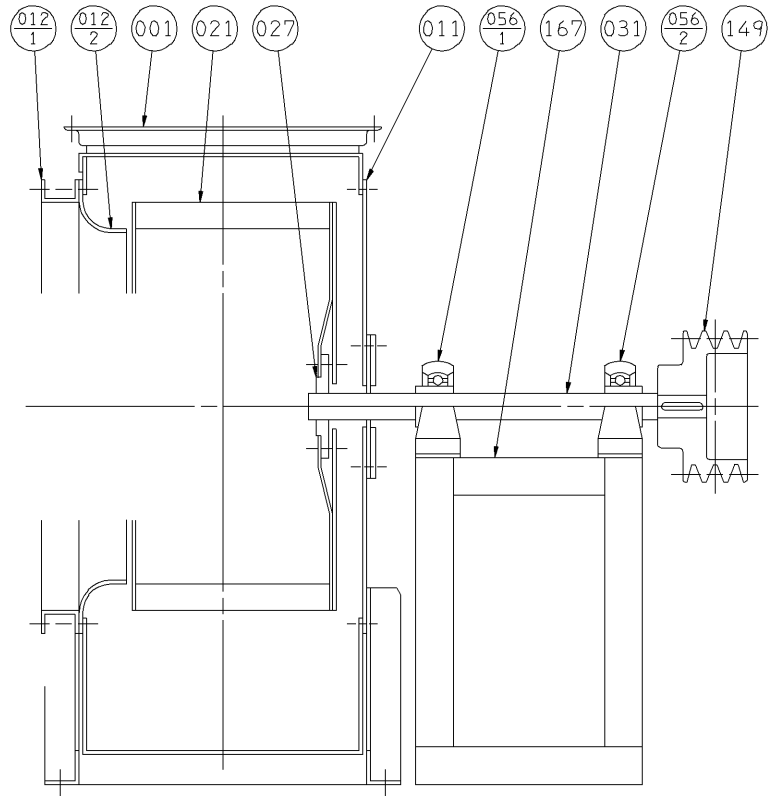

# エバラSRMS2型片吸込マルチエースファン

EBARA SINGLE SUCTION MULTIACE FAN

トップランナーモータ搭載  
with top runner motor

## 断面図 SECTIONAL VIEW

適用範囲 APPLICATION 3SRMS2

027	羽根車ハブ	IMPELLER HUB	SCS13	STAINLESS STEEL CASTING	1						
021	インペラ	IMPELLER	SUS304	304 STAINLESS	1	167	軸受台	BEARING PEDESTAL	SS400	STEEL	1
012-2	吸込コーン	SUCTION CONE	SUS304	304 STAINLESS	1	149	Vプーリ	V PULLEY	FC200	CAST IRON	1
012-1	吸込リング	SUCTION RING	SUS304	304 STAINLESS	1	056-2	軸受ユニット	BEARING UNIT			1
011	ケーシングカバー	CASING COVER	SUS304	304 STAINLESS	1	056-1	軸受ユニット	BEARING UNIT			1
001	ケーシング	CASING	SUS304	304 STAINLESS	1	031	主軸	SHAFT	SUS304	304 STAINLESS	1
番号 PART NO.	部品名 PART NAME	材料 MATERIAL	個数 NO-FOR 1 UNIT	番号 PART NO.	部品名 PART NAME	材料 MATERIAL	個数 NO-FOR 1 UNIT				