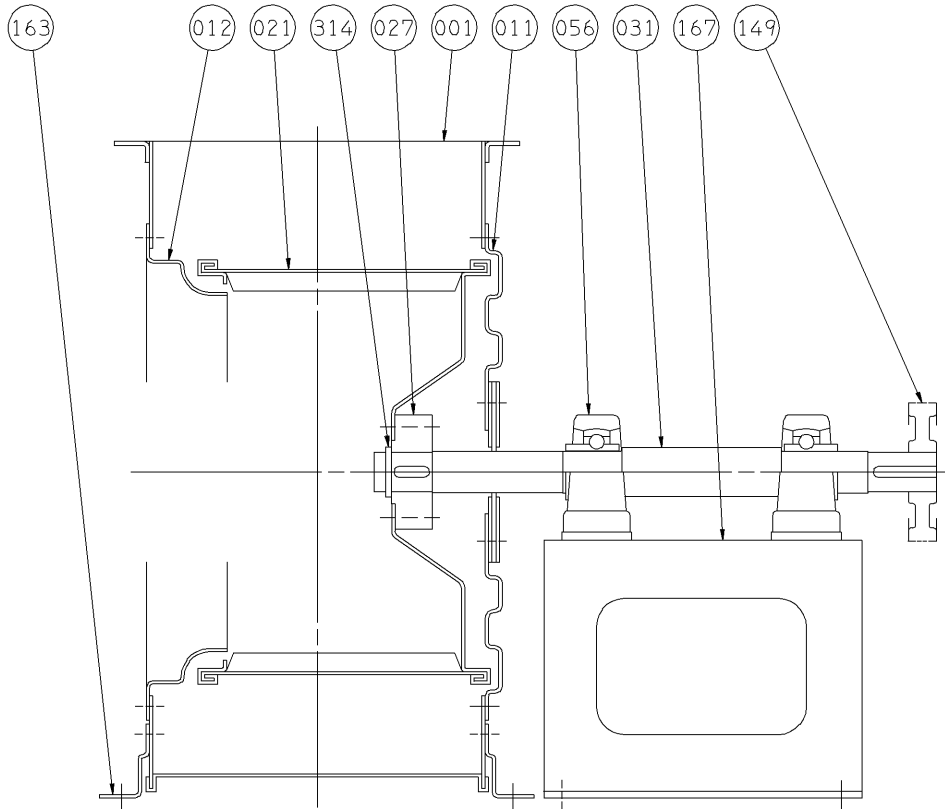

エバラSRM04型片吸込マルチエースファン

EBARA SINGLE SUCTION MULTIACE FAN

断面図 SECTIONAL VIEW

適用範囲 APPLICATION 2SRM04 (~0.4kW), 21/2SRM04 (~0.4kW)
3SRM04 (~0.4kW),

031	主軸	SHAFT	S45C	CARBON STEEL	1						
027	羽根車ハブ	IMPELLER HUB	SS400	STEEL	1	314	C形止め輪	RETAINING RING	SK5	STEEL	1
021	インペラ	IMPELLER	SGCD	STEEL	1	167	軸受台	BEARING PEDESTAL	SPHC	STEEL	1
012	吸込コーン	SUCTION CONE	SPCD	STEEL	1	163	ケーシング脚	CASING SUPPORT LEG	SPCC	STEEL	1
011	ケーシングカバー	CASING COVER	SPCD	STEEL	1	149	Vプーリ	V PULLEY	FC200	CAST IRON	1
001	ケーシング	CASING	SPCC	STEEL	1	056	軸受ユニット	BEARING UNIT			2
番号 PART NO.	部品名 PART NAME	材料 MATERIAL	個数 NO. FOR 1 UNIT	番号 PART NO.	部品名 PART NAME	材料 MATERIAL	個数 NO. FOR 1 UNIT				

御注文主 CUSTOMER					機器番号 ITEM NO.					
御使用先 FINAL USER					機器名称 ITEM NAME					
荏原製番 SER. NO.	機名 MODEL	風量 CAPACITY	静圧 STATIC PRESS.	回転速度 SPEED	出力 OUTPUT	数量 QTY				
				min ⁻¹						