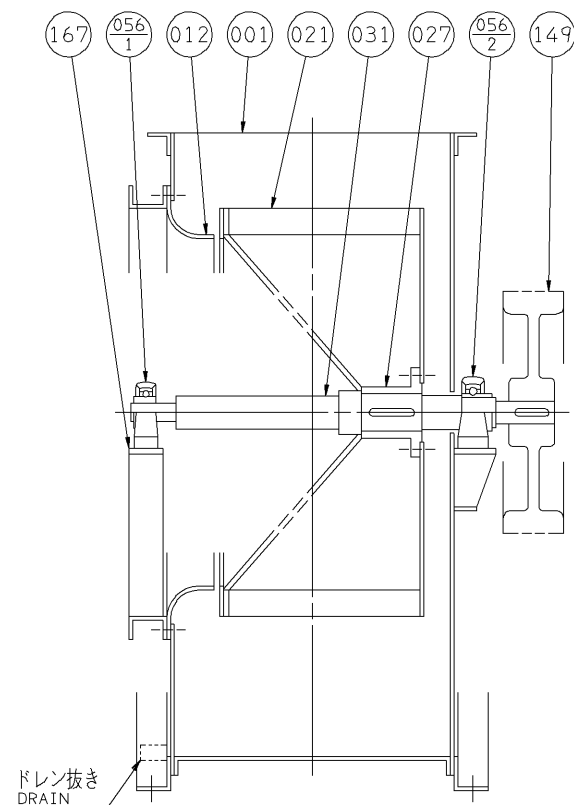

エバラSRM4型片吸込マルチエースファン

EBARA SINGLE SUCTION MULTIACE FAN

トップランナーモータ搭載
with top runner motor

断面図 SECTIONAL VIEW

適用範囲 APPLICATION 7SRM4
8SRM4

031	主軸	SHAFT	S45C	CARBON STEEL	1						
027	羽根車ハブ	IMPELLER HUB	FC200	CAST IRON	1	167	軸受合	BEARING PEDESTAL	SS	STEEL	1
021	インペラ	IMPELLER	SPCC	STEEL	1	149	Vプーリ	V PULLEY	FC200	CAST IRON	1
012	吸込コーン	SUCTION CONE	SPCC	STEEL	1	056-2	軸受ユニット	BEARING UNIT			1
001	ケーシング	CASING	SPHC	STEEL	1	056-1	軸受ユニット	BEARING UNIT			1
番号 PART NO.	部品名 PART NAME	材料 MATERIAL	個数 NO. FOR 1 UNIT	番号 PART NO.	部品名 PART NAME	材料 MATERIAL	個数 NO. FOR 1 UNIT				

御注文主 CUSTOMER				機器番号 ITEM NO.			
御使用先 FINAL USER				機器名称 ITEM NAME			
荏原製番 SER. NO.	機名 MODEL	風量 CAPACITY	静圧 STATIC PRESS.	回転速度 SPEED	出力 OUTPUT	数量 QTY	
				min ⁻¹			

図番 DWG. NO. VSRM4-041 000
VSRM4-041

150209