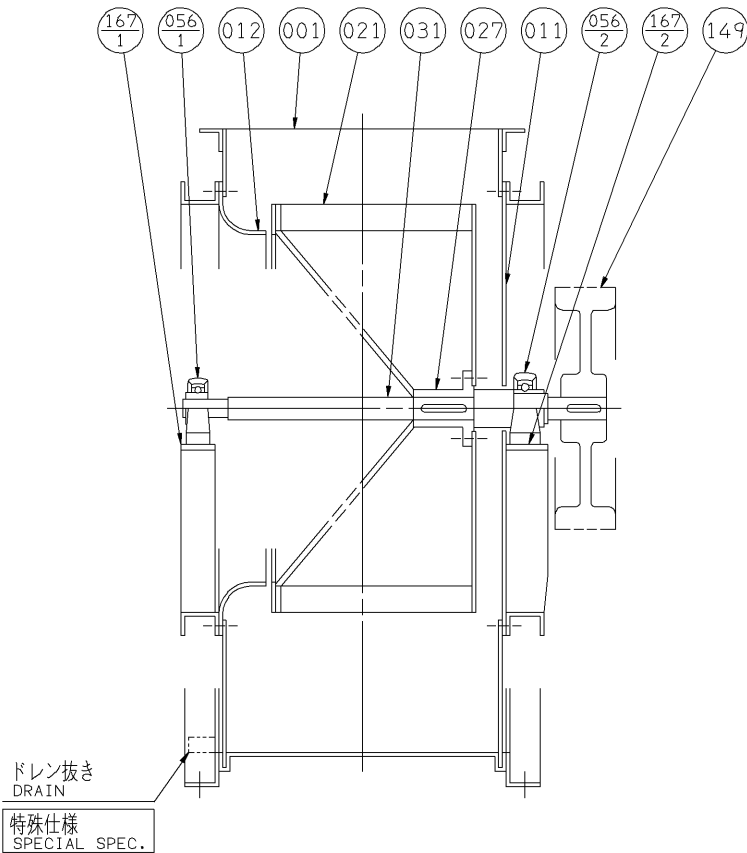

# エバラSRM4型片吸込マルチエースファン

EBARA SINGLE SUCTION MULTIACE FAN

トップランナーモータ搭載  
with top runner motor

## 断面図 SECTIONAL VIEW

適用範囲  
APPLICATION

5SRM4  
51/2SRM4  
6SRM4

031	主軸	SHAFT	S45C	CARBON STEEL	1						
027	羽根車ハブ	IMPELLER HUB	FC250	CAST IRON	1	167-2	軸受台	BEARING PEDESTAL	SS	STEEL	1
021	インペラ	IMPELLER	SPCC	STEEL	1	167-1	軸受台	BEARING PEDESTAL	SS	STEEL	1
012	吸込コーン	SUCTION CONE	SPCC	STEEL	1	149	Vプーリ	V PULLEY	FC200	CAST IRON	1
011	ケーシングカバー	CASING COVER	SPHC	STEEL	1	056-2	軸受ユニット	BEARING UNIT			1
001	ケーシング	CASING	SPHC	STEEL	1	056-1	軸受ユニット	BEARING UNIT			1
番号 PART NO.	部品名 PART NAME	材料 MATERIAL	個数 NO. FOR 1 UNIT	番号 PART NO.	部品名 PART NAME	材料 MATERIAL	個数 NO. FOR 1 UNIT				