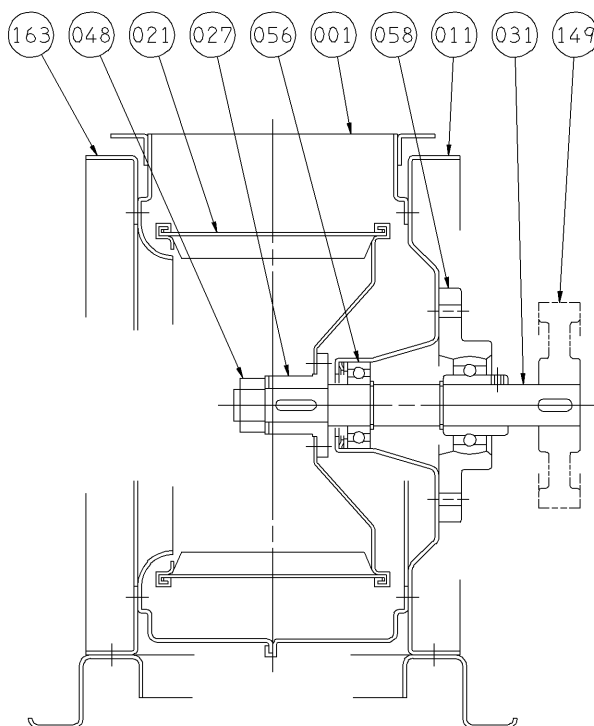

エバラSRM4型片吸込マルチエースファン

EBARA SINGLE SUCTION MULTIACE FAN

トップランナーモータ搭載
with top runner motor

断面図 SECTIONAL VIEW

適用範囲 APPLICATION 1SRM4
11/2SRM4

031	主軸	SHAFT	S45C	CARBON STEEL	1	163	ケーシング脚	PEDESTAL	SPCC	STEEL	1
027	羽根車ハブ	IMPELLER HUB	S45C	STEEL	1	149	Vプーリ	V PULLEY	FC200	CAST IRON	1
021	インペラ	IMPELLER	SGCD	STEEL	1	058	軸受ケース	BEARING HOUSING			1
011	ケーシングカバー	CASING COVER	SPCE	STEEL	1	056	軸受	BEARING			1
001	ケーシング	CASING	SPCE	STEEL	1	048	インペラナット	IMPELLER NUT	SS400	STEEL	1
番号 PART NO.	部品名 PART NAME	材料 MATERIAL	個数 NO. FOR 1 UNIT	番号 PART NO.	部品名 PART NAME	材料 MATERIAL	個数 NO. FOR 1 UNIT				

御注文主 CUSTOMER				機器番号 ITEM NO.			
御使用先 FINAL USER				機器名称 ITEM NAME			
荏原製番 SER. NO.	機名 MODEL	風量 CAPACITY	静圧 STATIC PRESS.	回転速度 SPEED	出力 OUTPUT	数量 QTY	
				min ⁻¹			

図番 DWG. NO. VSRM4-011 000
VSRM4-011

150209