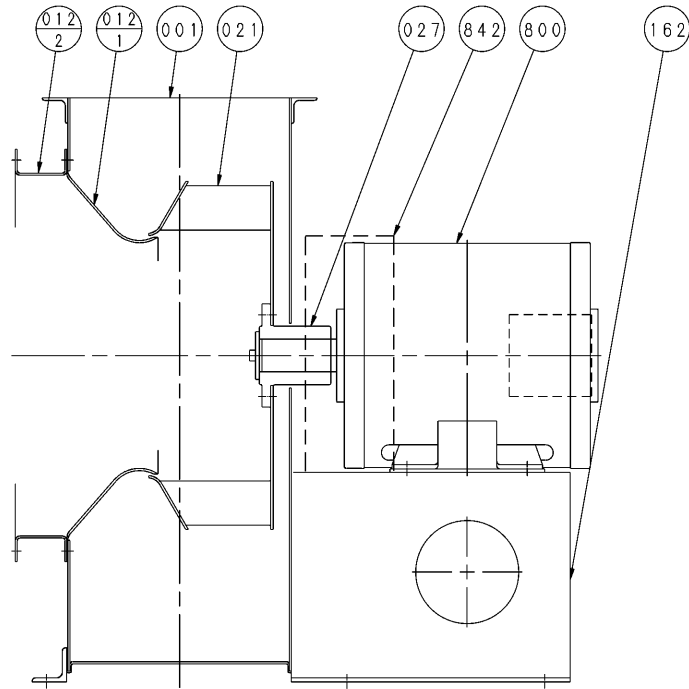

エバラ S M T E 4 型片吸込ターボファン

EBARA SINGLE SUCTION TURBO FAN

トップランナーモータ搭載
with top runner motor

断面図 SECTIONAL VIEW

適用範囲 APPLICATION 4 SMTE4 4 1/2 SMTE4 5 SMTE4 5 1/2 SMTE4

021	羽根車	IMPELLER	高張力鋼 SS400	STEEL	1	842	防熱カバー	HEAT PROOF COVER	SPHC	STEEL	1
012 -2	吸込リング	SUCTION RING	SPHC	STEEL	1	800	電動機	MOTOR			1
012 -1	吸込コーン	SUCTION CONE	SPCC	STEEL	1	162	電動機台	MOTOR FRAME	SPHC	STEEL	1
001	ケーシング	CASING	SPHC	STEEL	1	027	羽根車ハブ	IMPELLER HUB	SS400	STEEL	1
番号 PART NO.	部品名 PART NAME	材料 MATERIAL	個数 NO. FOR 1 UNIT	番号 PART NO.	部品名 PART NAME	材料 MATERIAL	個数 NO. FOR 1 UNIT				

御注文主 CUSTOMER				機器番号 ITEM NO.			
御使用先 FINAL USER				機器名称 ITEM NAME			
原製番 SER. NO.	機名 MODEL	風量 CAPACITY	静圧 STATIC PRESS.	回転速度 SPEED	出力 OUTPUT	数量 Q'TY	
				min ⁻¹			

図番 DWG. NO. VSMTE4-041 000

VSMTE4-041