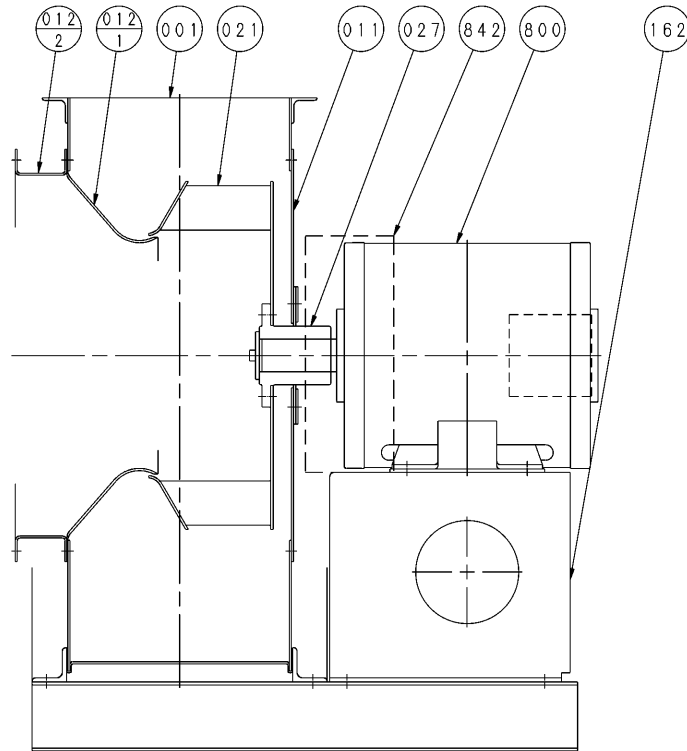

# エバラS M T E 4 型片吸込ターボファン

## EBARA SINGLE SUCTION TURBO FAN

トップランナーモータ搭載  
with top runner motor

### 断面図 SECTIONAL VIEW

適用範囲 APPLICATION 21/4 SMTE4 21/2 SMTE4  
3 SMTE4 31/2 SMTE4

012 <sub>-2</sub>	吸込リング	SUCTION RING	SPHC	STEEL	1	842	防熱カバー	HEAT PROOF COVER	SPHC	STEEL	1
012 <sub>-1</sub>	吸込コーン	SUCTION CONE	SPCC	STEEL	1	800	電動機	MOTOR			1
011	ケーシングカバー	CASING COVER	SPHC	STEEL	1	162	電動機台	MOTOR FRAME	SPHC	STEEL	1
001	ケーシング	CASING	SPHC	STEEL	1	027	羽根車ハブ	IMPELLER HUB	SS400	STEEL	1
番号 PART NO.	部品名 PART NAME		材料 MATERIAL		個数 NO. FOR 1 UNIT	番号 PART NO.	部品名 PART NAME		材料 MATERIAL		個数 NO. FOR 1 UNIT
						021	羽根車	IMPELLER	SPFH590 SS400	STEEL	1