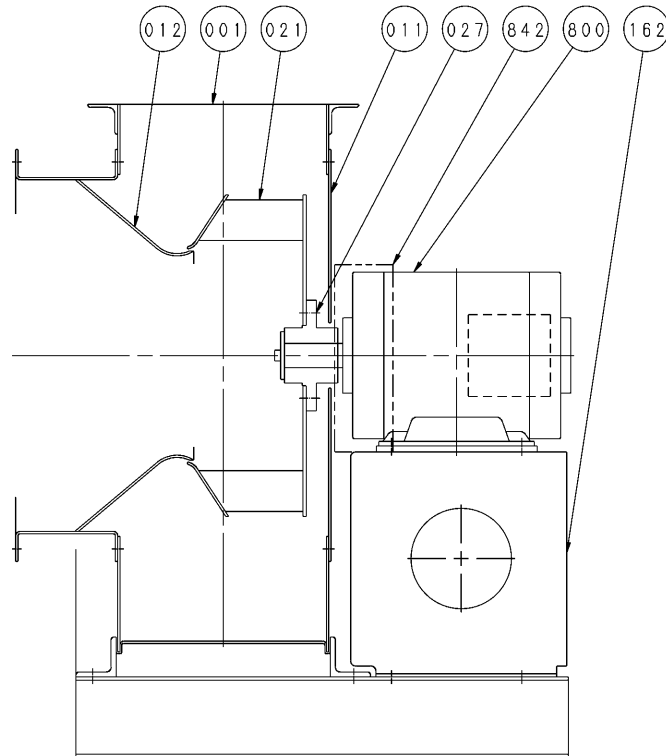

# エバラS M T E 4 型片吸込ターボファン

## EBARA SINGLE SUCTION TURBO FAN

トップランナーモータ搭載  
with top runner motor

### 断面図 SECTIONAL VIEW

適用範囲  
APPLICATION 2SMTE4

021	羽根車	IMPELLER	SPFH590 SS400	STEEL	1	842	防熱カバー	HEAT PROOF COVER	SPHC	STEEL	1
012	吸込コーン	SUCTION CONE	SPCC	STEEL	1	800	電動機	MOTOR			1
011	ケーシングカバー	CASING COVER	SPHC	STEEL	1	162	電動機台	MOTOR FRAME	SPHC	STEEL	1
001	ケーシング	CASING	SPHC	STEEL	1	027	羽根車ハブ	IMPELLER HUB	SS400	STEEL	1
番号 PART NO.	部品名 PART NAME	材料 MATERIAL	個数 NO. FOR 1 UNIT	番号 PART NO.	部品名 PART NAME	材料 MATERIAL	個数 NO. FOR 1 UNIT				