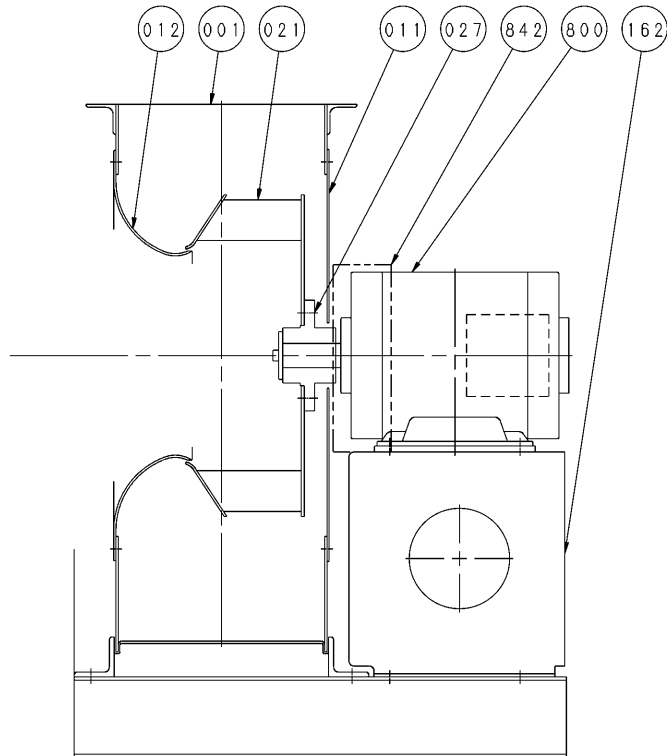

エバラ S M T E 4 型片吸込ターボファン

EBARA SINGLE SUCTION TURBO FAN

トップランナーモータ搭載
with top runner motor

断面図 SECTIONAL VIEW

適用範囲
APPLICATION 13/4 SMTE4

021	羽根車	IMPELLER	SS400	STEEL	1	842	防熱カバー	HEAT PROOF COVER	SPHC	STEEL	1
012	吸込コーン	SUCTION CONE	SPCC	STEEL	1	800	電動機	MOTOR			1
011	ケーシングカバー	CASING COVER	SPHC	STEEL	1	162	電動機台	MOTOR FRAME	SPHC	STEEL	1
001	ケーシング	CASING	SPHC	STEEL	1	027	羽根車ハブ	IMPELLER HUB	SS400	STEEL	1
番号 PART NO.	部品名 PART NAME	材料 MATERIAL	個数 NO. FOR 1 UNIT	番号 PART NO.	部品名 PART NAME	材料 MATERIAL	個数 NO. FOR 1 UNIT				

御注文主 CUSTOMER				機器番号 ITEM NO.			
御使用先 FINAL USER				機器名称 ITEM NAME			
在庫製番 SER. NO.	機名 MODEL	風量 CAPACITY	静圧 STATIC PRESS.	回転速度 SPEED	出力 OUTPUT	数量 Q'TY	
				min ⁻¹			

図番 DWG. NO. VSMTE4-011 000

VSMTE4-011

170608