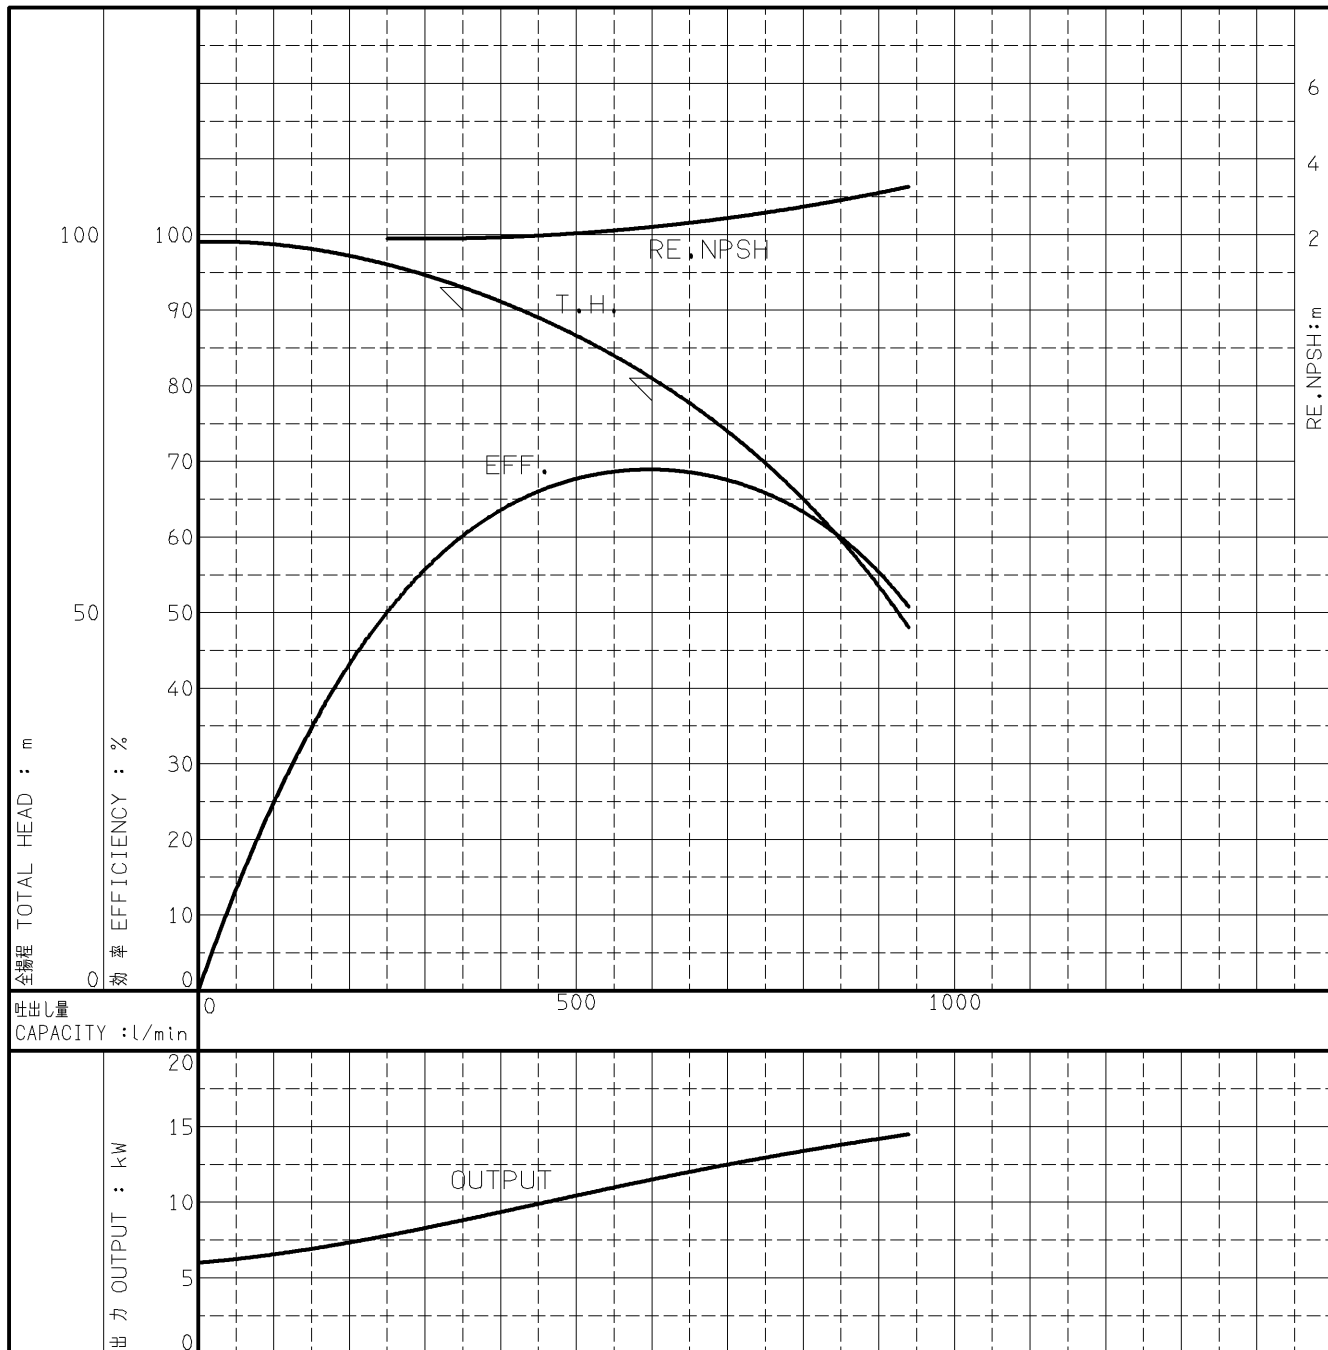

## 代表性能曲線 PERFORMANCE CURVE

機名 MODEL 80MSFP6515

周波数 FREQUENCY 50 Hz

出力 OUTPUT 15 kW

電動機定格  
MOTOR RATING

極数 POLES 4P 同期速度 SPEED 1500 min<sup>-1</sup> 出力 OUTPUT 15 kW

本図はエバラ標準電動機を使用した場合のデータです

注) 性能試験はJIS B 8301, B 8302によります。