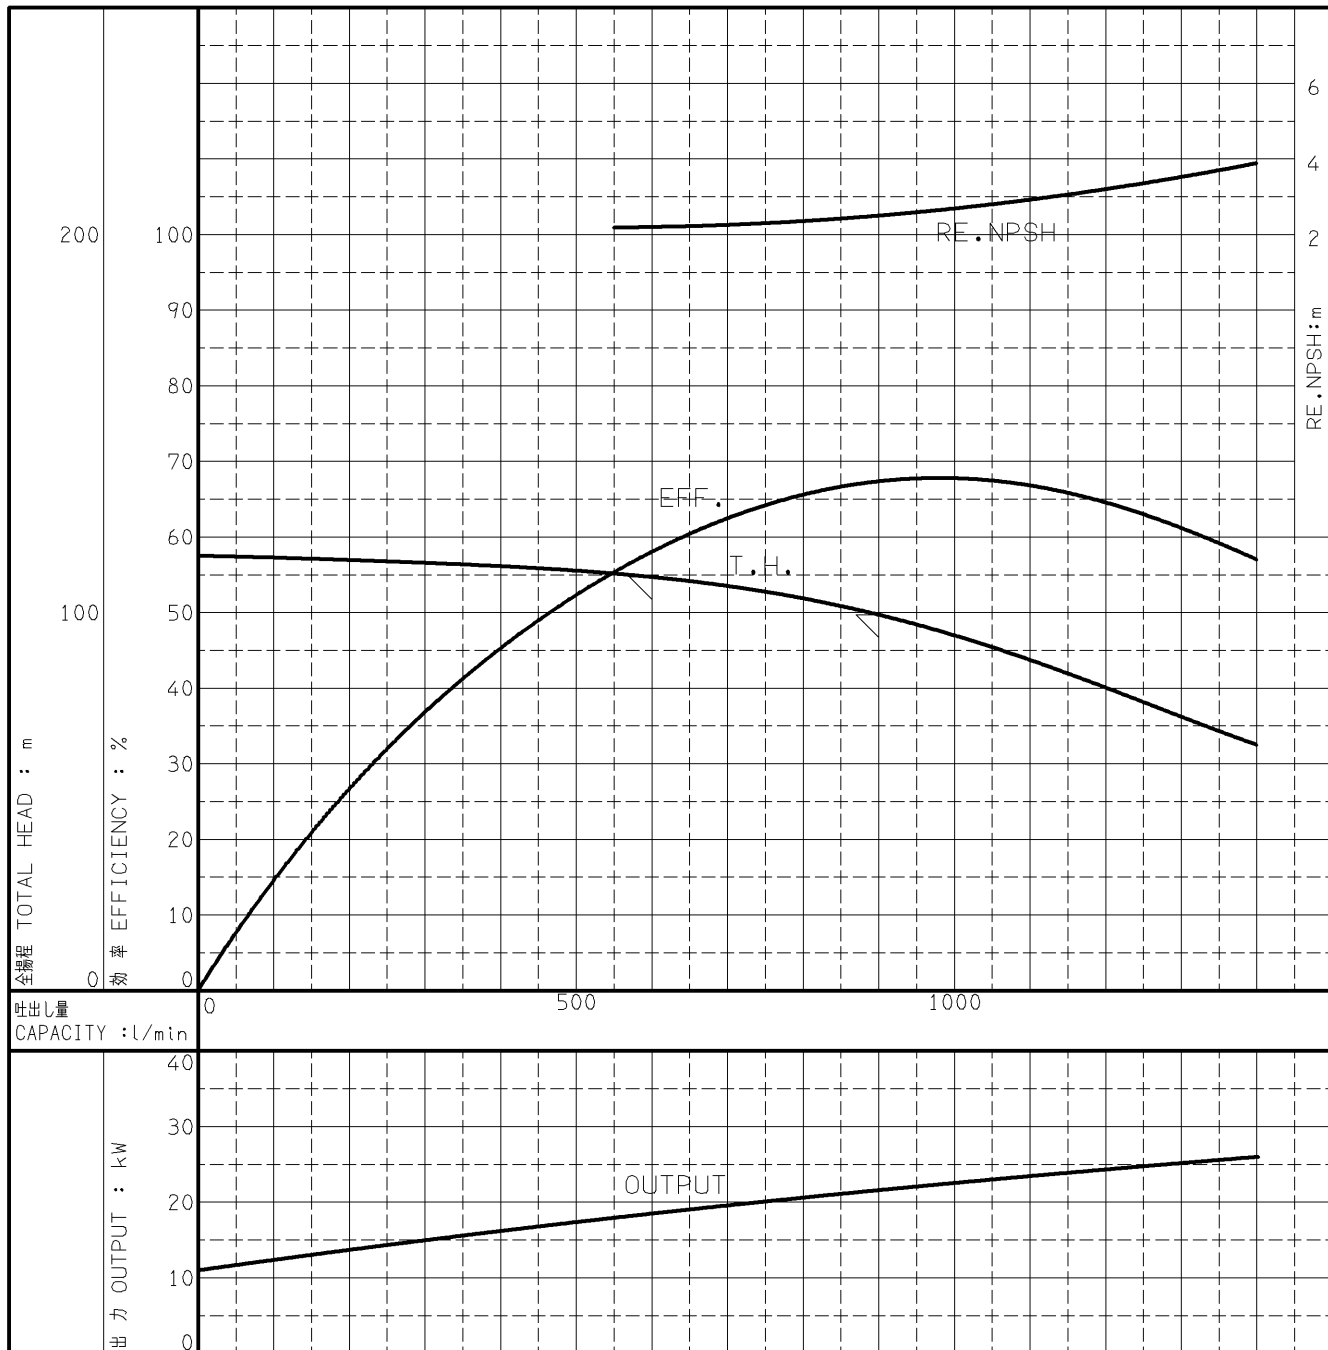

エバラMAFU型消火ポンプユニット

EBARA FIRE FIGHTING PUMPS

代表性能曲線 PERFORMANCE CURVE

機名 MODEL 80MAFU5530

周波数 FREQUENCY 50 Hz

出力 OUTPUT 30 kW

電動機定格
MOTOR RATING

極数 POLES 4P 同期速度 SPEED 1500 min⁻¹ 出力 OUTPUT 30 kW

本図はエバラ標準電動機を使用した場合のデータです

注) 性能試験はJIS B 8301, B 8302によります。

NOTE THIS CURVE IS BASED ON JIS TESTING CODE (B 8301, B 8302).

御注文主 CUSTOMER	機器番号 ITEM NO.								
御使用先 FINAL USER	機器名称 ITEM NAME								
荏原製番 SER.NO.	機名 MODEL	吐出量 CAPACITY	全揚程 TOTAL HEAD	同期速度 SPEED	出力 OUTPUT	数量 QTY			
				min ⁻¹					

EBARA CORPORATION

図番 DWG. NO. P80MAFU5530

001

A4-206

160311