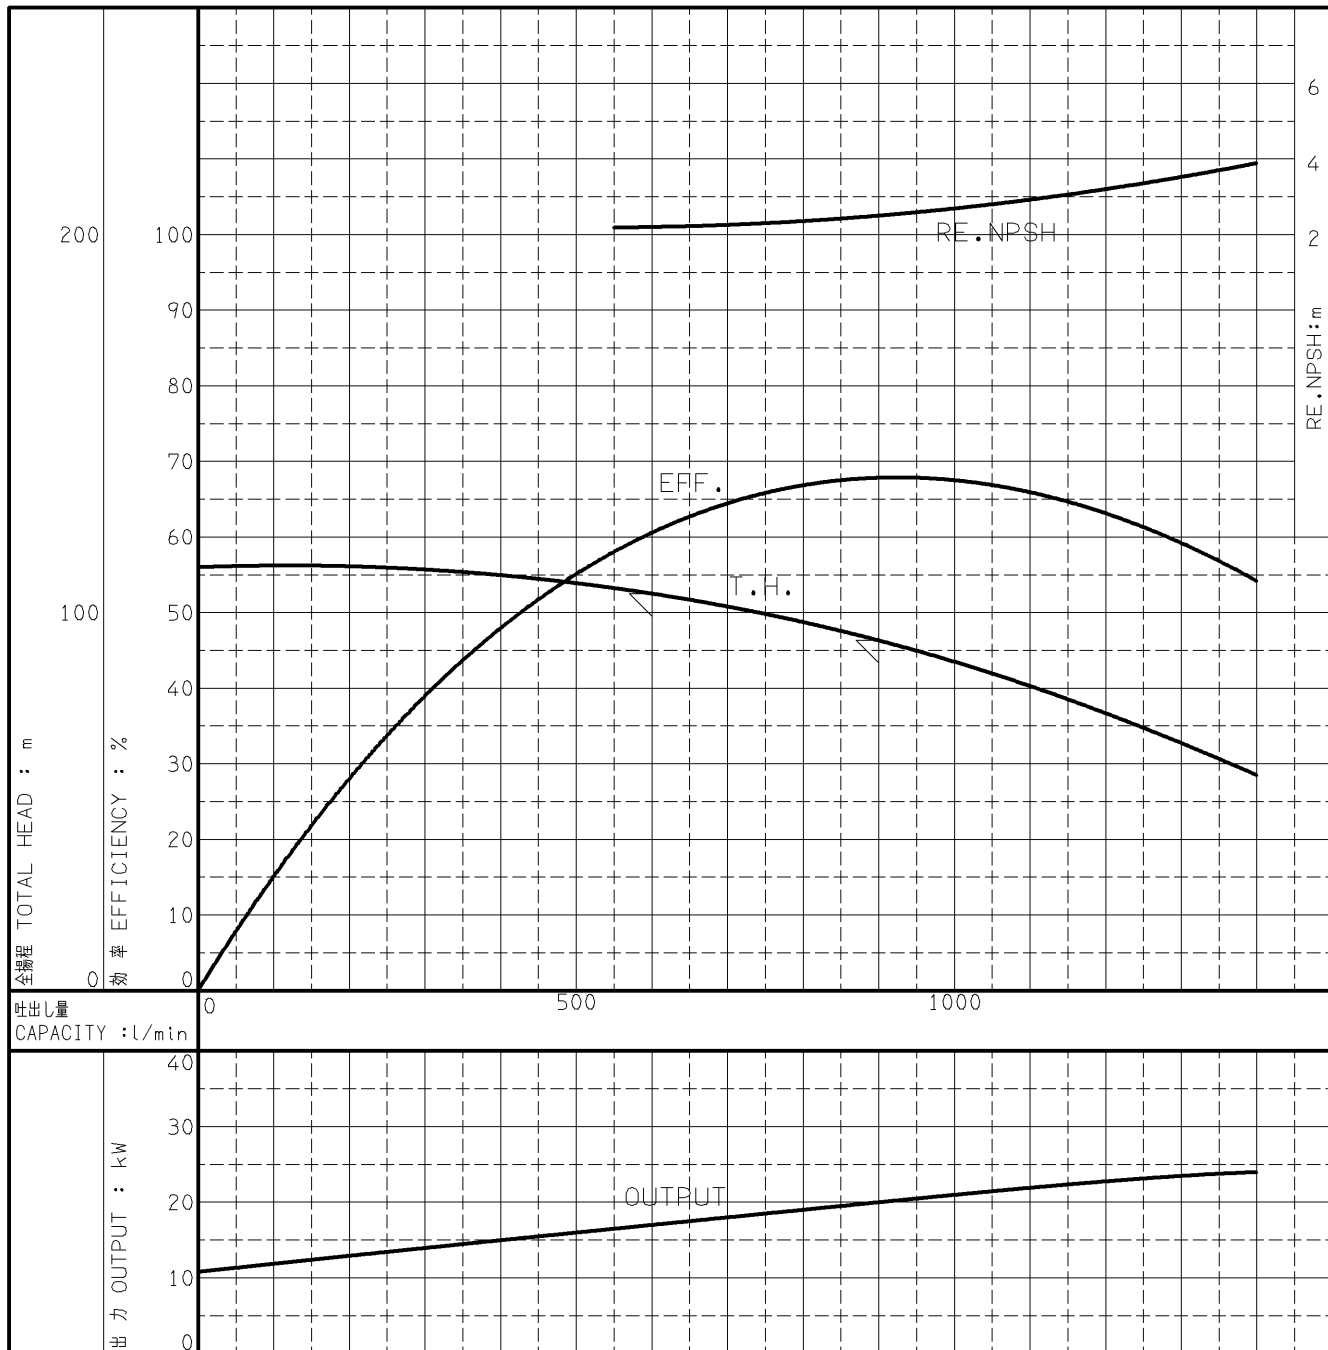

エバラMAFU型消火ポンプユニット

EBARA FIRE FIGHTING PUMPS

代表性能曲線 PERFORMANCE CURVE

機名 MODEL 80MAFU5522

周波数 FREQUENCY 50 Hz

出力 OUTPUT 22 kW

電動機定格
MOTOR RATING

極数 POLES 4P 同期速度 SPEED 1500 min⁻¹ 出力 OUTPUT 22 kW

本図はエバラ標準電動機を使用した場合のデータです

注) 性能試験はJIS B 8301, B 8302によります。

NOTE THIS CURVE IS BASED ON JIS TESTING CODE (B 8301, B 8302).

御注文主 CUSTOMER	機器番号 ITEM NO.								
御使用先 FINAL USER	機器名称 ITEM NAME								
荏原製番 SER.NO.	機名 MODEL	吐出量 CAPACITY	全揚程 TOTAL HEAD	同期速度 SPEED	出力 OUTPUT	数量 QTY			
				min ⁻¹					