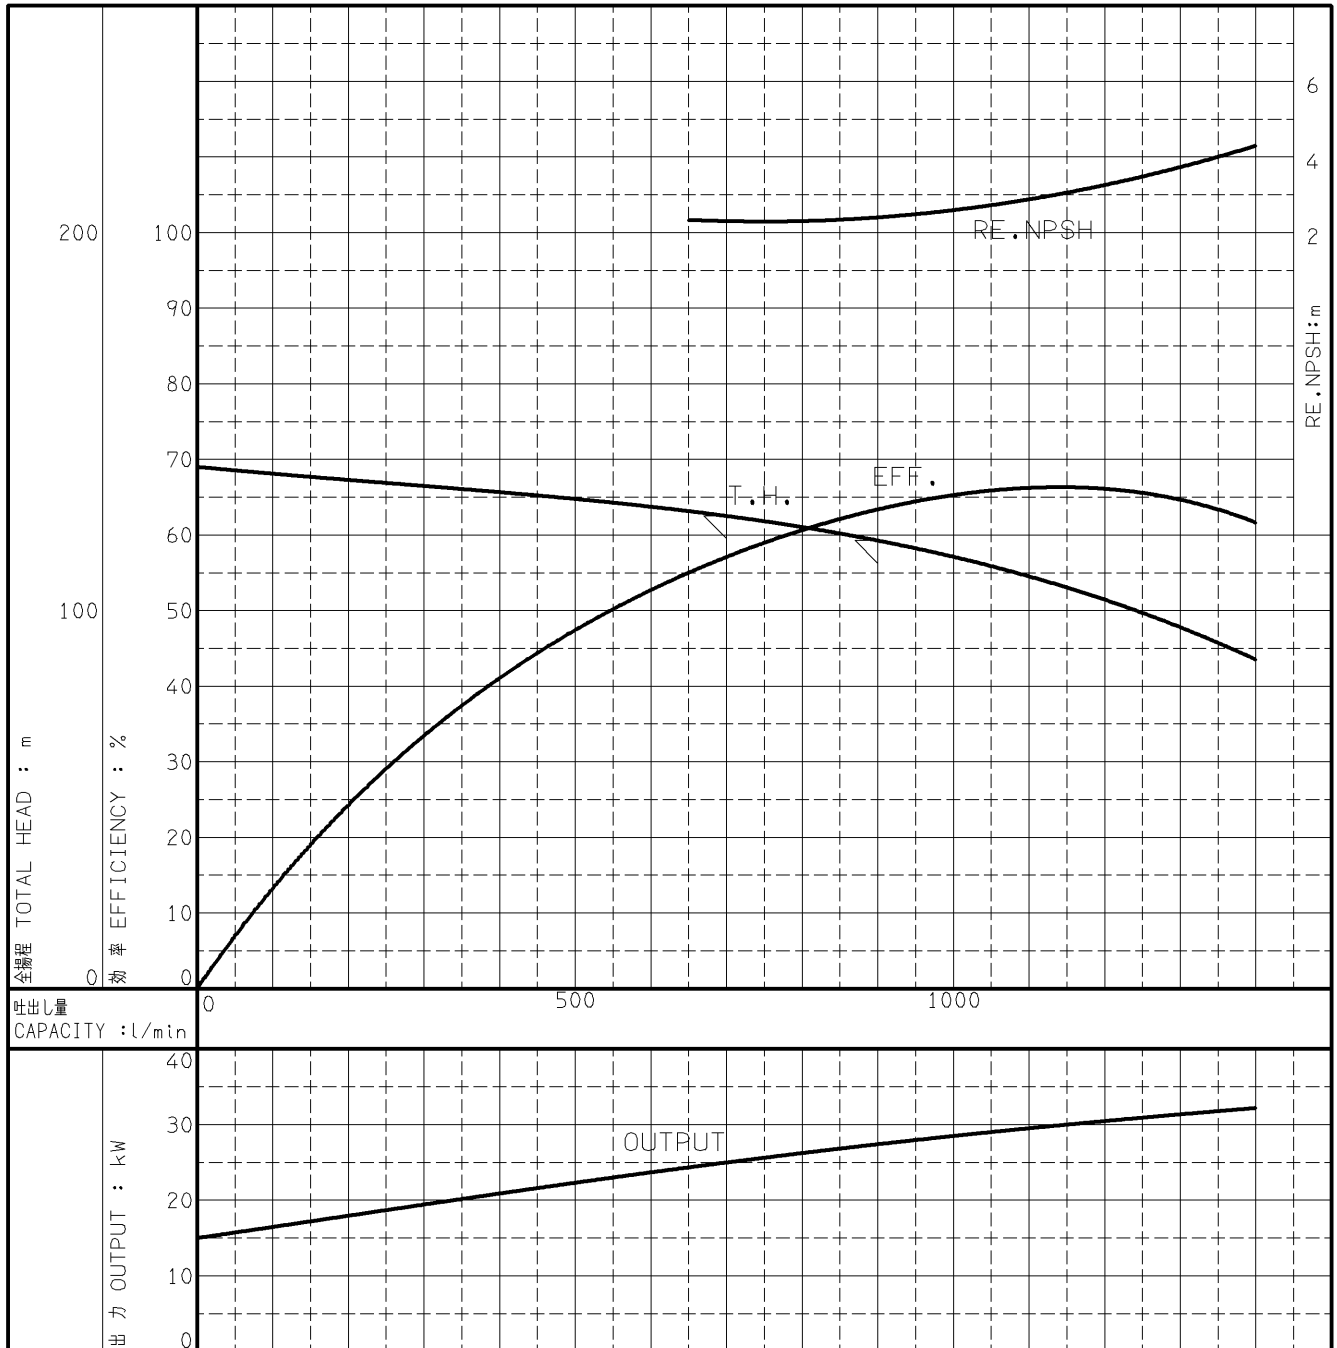

エバラMAFU型消火ポンプユニット

EBARA FIRE FIGHTING PUMPS

代表性能曲線 PERFORMANCE CURVE

機名 MODEL 80MAFU4630

周波数 FREQUENCY 60 Hz

出力 OUTPUT 30 kW

電動機定格
MOTOR RATING

極数 POLES 4P 同期速度 SPEED 1800 min⁻¹ 出力 OUTPUT 30 kW

本図はエバラ標準電動機を使用した場合のデータです

注) 性能試験はJIS B 8301, B 8302によります。

NOTE THIS CURVE IS BASED ON JIS TESTING CODE (B 8301, B 8302).

御注文主 CUSTOMER		機器番号 ITEM NO.		同期速度 SPEED		出力 OUTPUT		数量 QTY	
御使用先 FINAL USER		機器名称 ITEM NAME		min ⁻¹		kW			
荏原製番 SER.NO.	機名 MODEL	吐出量 CAPACITY	全揚程 TOTAL HEAD	同期速度 SPEED		出力 OUTPUT		数量 QTY	
				min ⁻¹		kW			