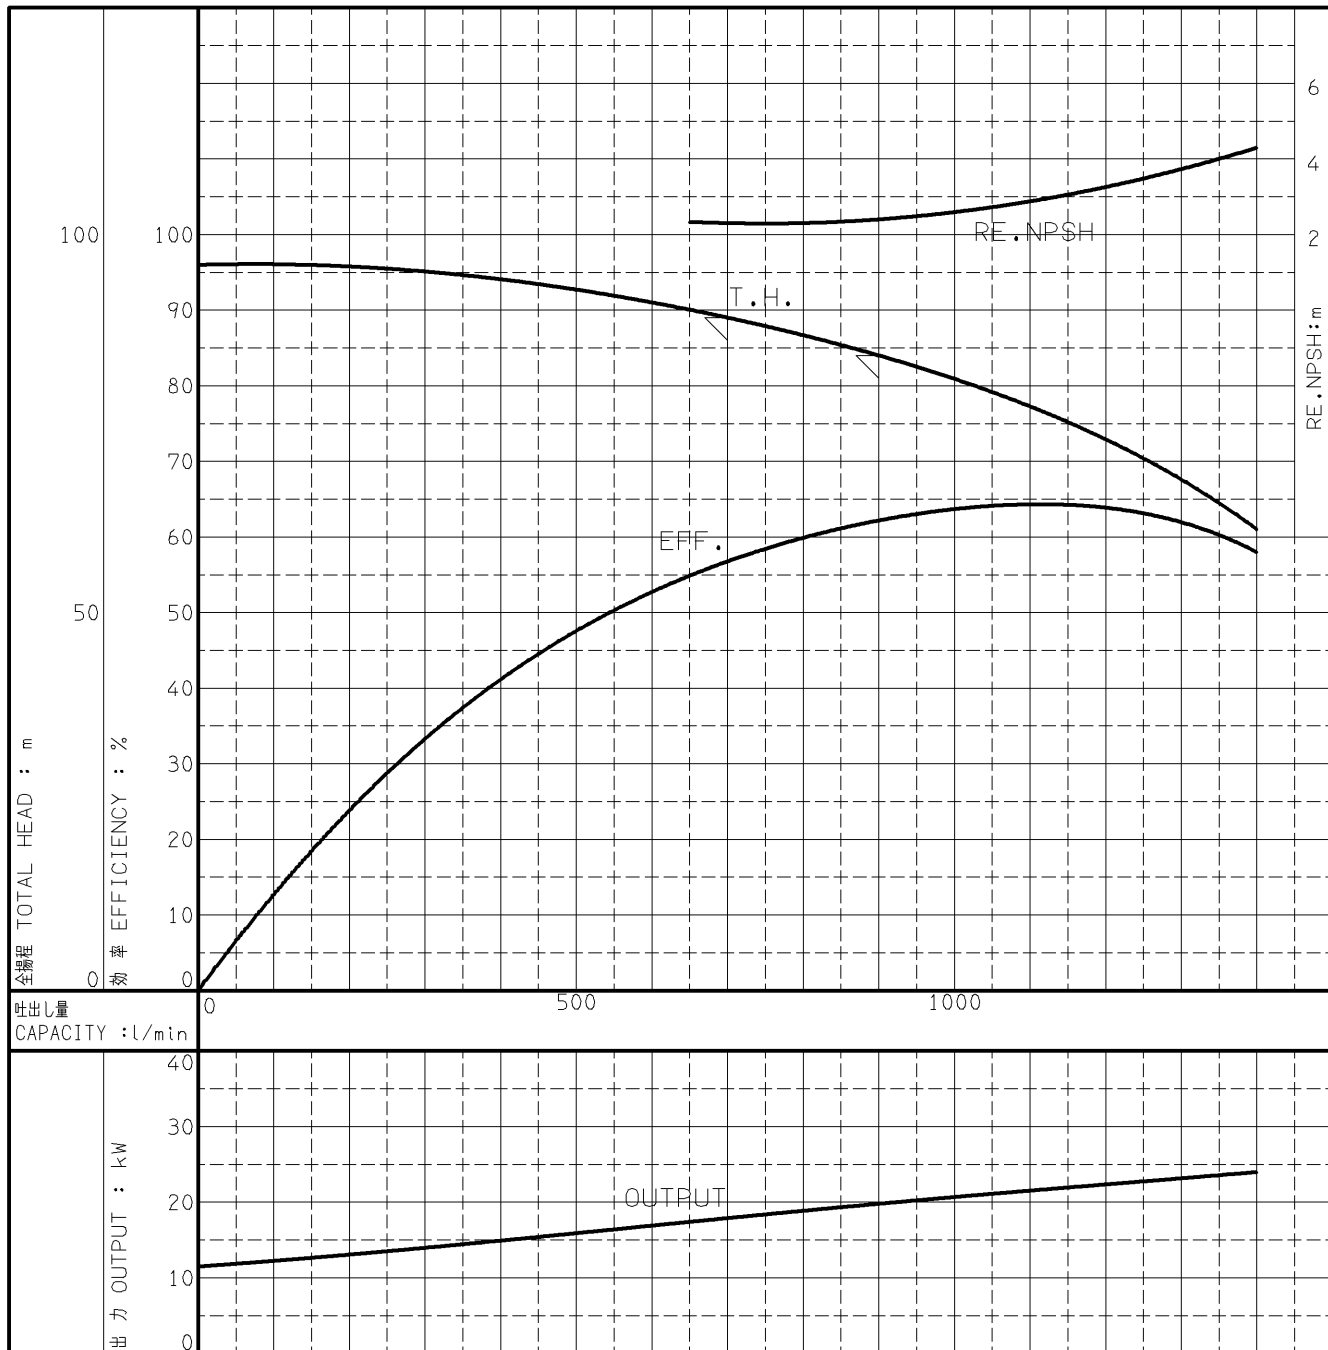

エバラMAFU型消火ポンプユニット

EBARA FIRE FIGHTING PUMPS

代表性能曲線 PERFORMANCE CURVE

機名 MODEL 80MAFU3622

周波数 FREQUENCY 60 Hz

出力 OUTPUT 22 kW

電動機定格
MOTOR RATING

極数 POLES 4P 同期速度 SPEED 1800 min⁻¹ 出力 OUTPUT 22 kW

本図はエバラ標準電動機を使用した場合のデータです

注) 性能試験はJIS B 8301, B 8302によります。

NOTE THIS CURVE IS BASED ON JIS TESTING CODE (B 8301, B 8302).

御注文主 CUSTOMER	機器番号 ITEM NO.					
御使用先 FINAL USER	機器名称 ITEM NAME					
荏原製番 SER.NO.	機名 MODEL	吐出量 CAPACITY	全揚程 TOTAL HEAD	同期速度 SPEED	出力 OUTPUT	数量 QTY
				min ⁻¹		