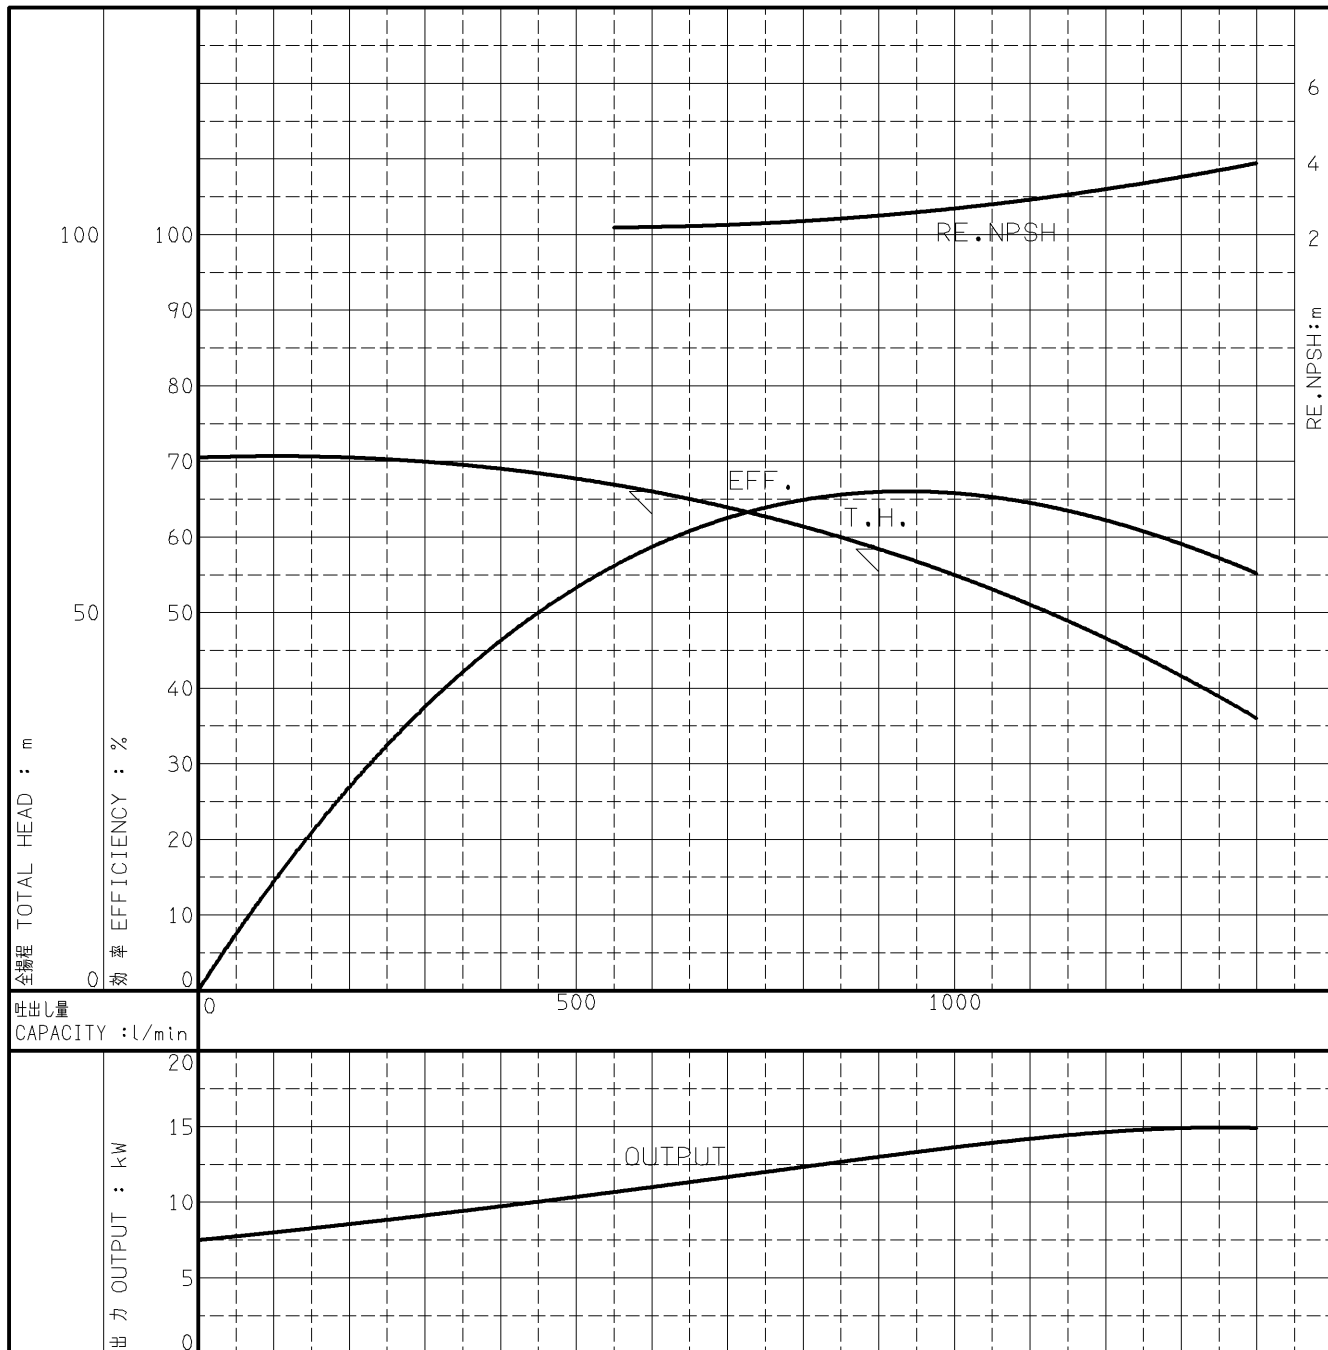

## 代表性能曲線 PERFORMANCE CURVE

機名 MODEL 80MAFU3515A

周波数 FREQUENCY 50 Hz

出力 OUTPUT 15 kW

電動機定格  
MOTOR RATING

極数 POLES 4P 同期速度 SPEED 1500 min<sup>-1</sup> 出力 OUTPUT 15 kW

本図はエバラ標準電動機を使用した場合のデータです

注) 性能試験はJIS B 8301, B 8302によります。

NOTE THIS CURVE IS BASED ON JIS TESTING CODE (B 8301, B 8302).

御注文主 CUSTOMER		機器番号 ITEM NO.		同期速度 SPEED		出力 OUTPUT		数量 QTY	
御使用先 FINAL USER		機器名称 ITEM NAME		min <sup>-1</sup>					
荏原製番 SER.NO.	機名 MODEL	吐出量 CAPACITY	全揚程 TOTAL HEAD	同期速度 SPEED		出力 OUTPUT		数量 QTY	
				min <sup>-1</sup>					