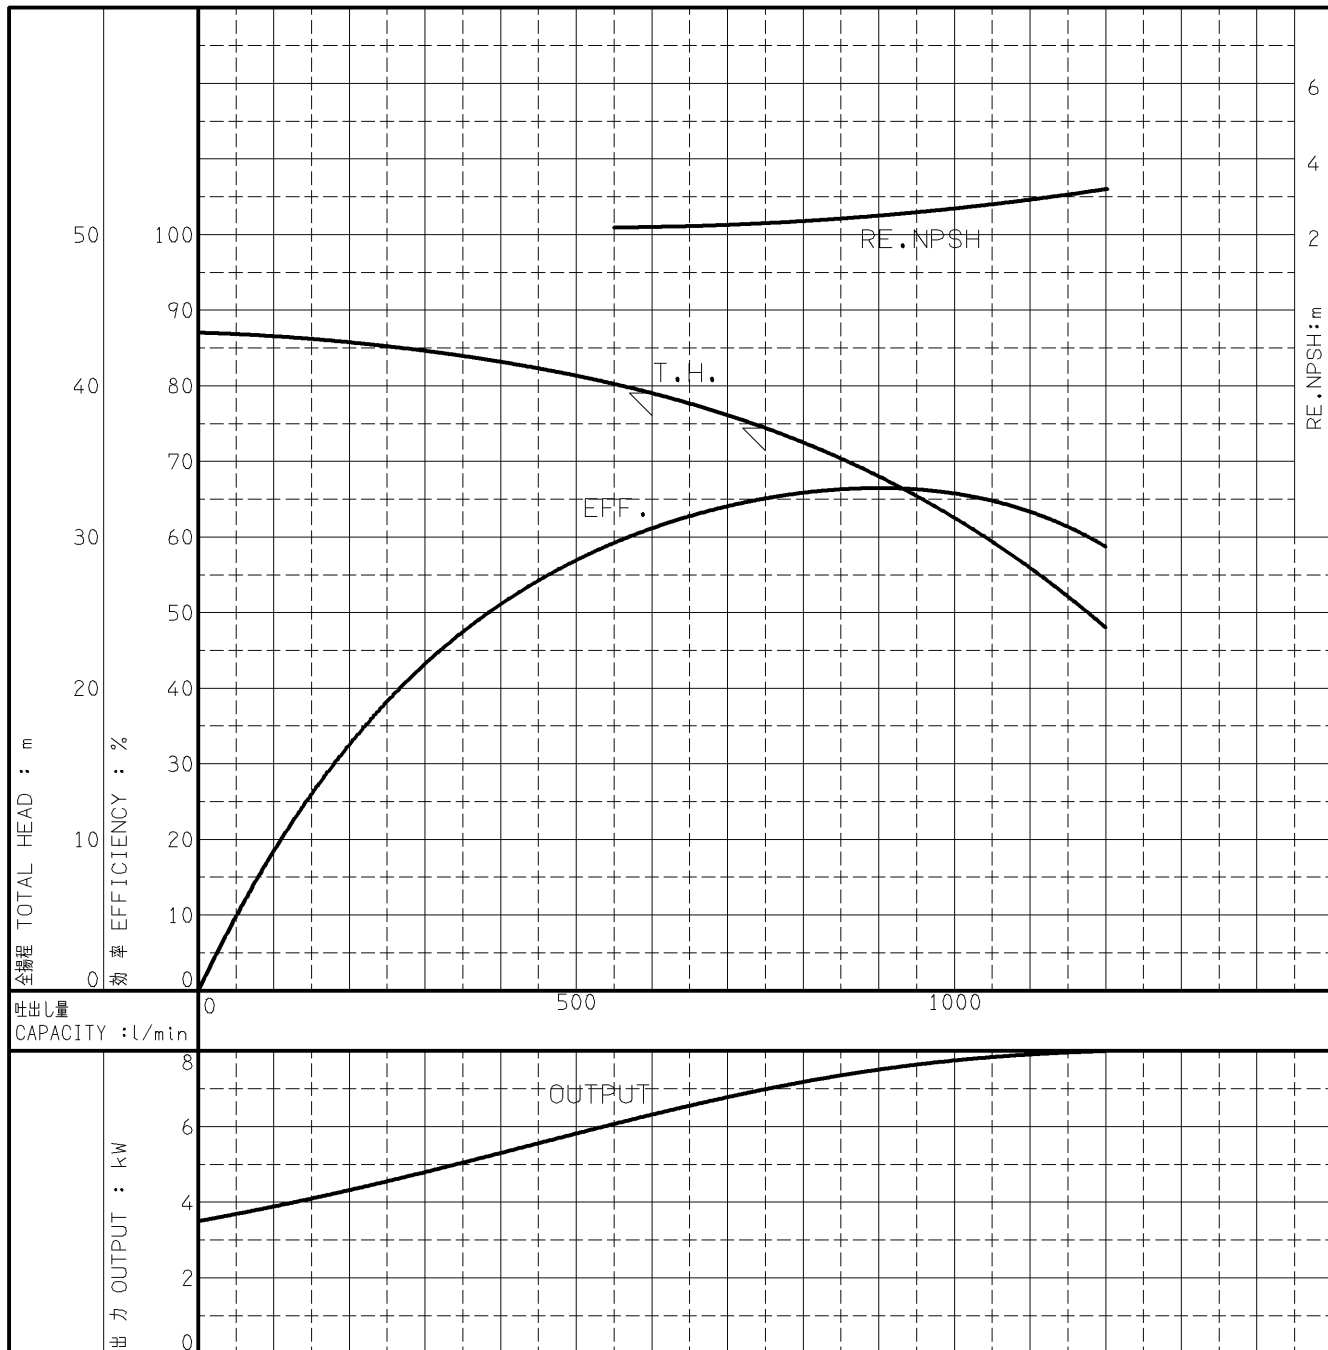

エバラMAFU型消火ポンプユニット

EBARA FIRE FIGHTING PUMPS

代表性能曲線 PERFORMANCE CURVE

機名 MODEL 80MAFU257.5

周波数 FREQUENCY 50 Hz

出力 OUTPUT 7.5 kW

電動機定格
MOTOR RATING

極数 POLES 4P 同期速度 SPEED 1500 min⁻¹ 出力 OUTPUT 7.5 kW

本図はエバラ標準電動機を使用した場合のデータです

注) 性能試験はJIS B 8301, B 8302によります。

NOTE THIS CURVE IS BASED ON JIS TESTING CODE (B 8301, B 8302).

御注文主 CUSTOMER	機器番号 ITEM NO.								
御使用先 FINAL USER	機器名称 ITEM NAME								
荏原製番 SER.NO.	機名 MODEL	吐出量 CAPACITY	全揚程 TOTAL HEAD	同期速度 SPEED	出力 OUTPUT	数量 QTY			
				min ⁻¹					

EBARA CORPORATION

図番 DWG.NO. P80MAFU257.5

001

A4-206

160311