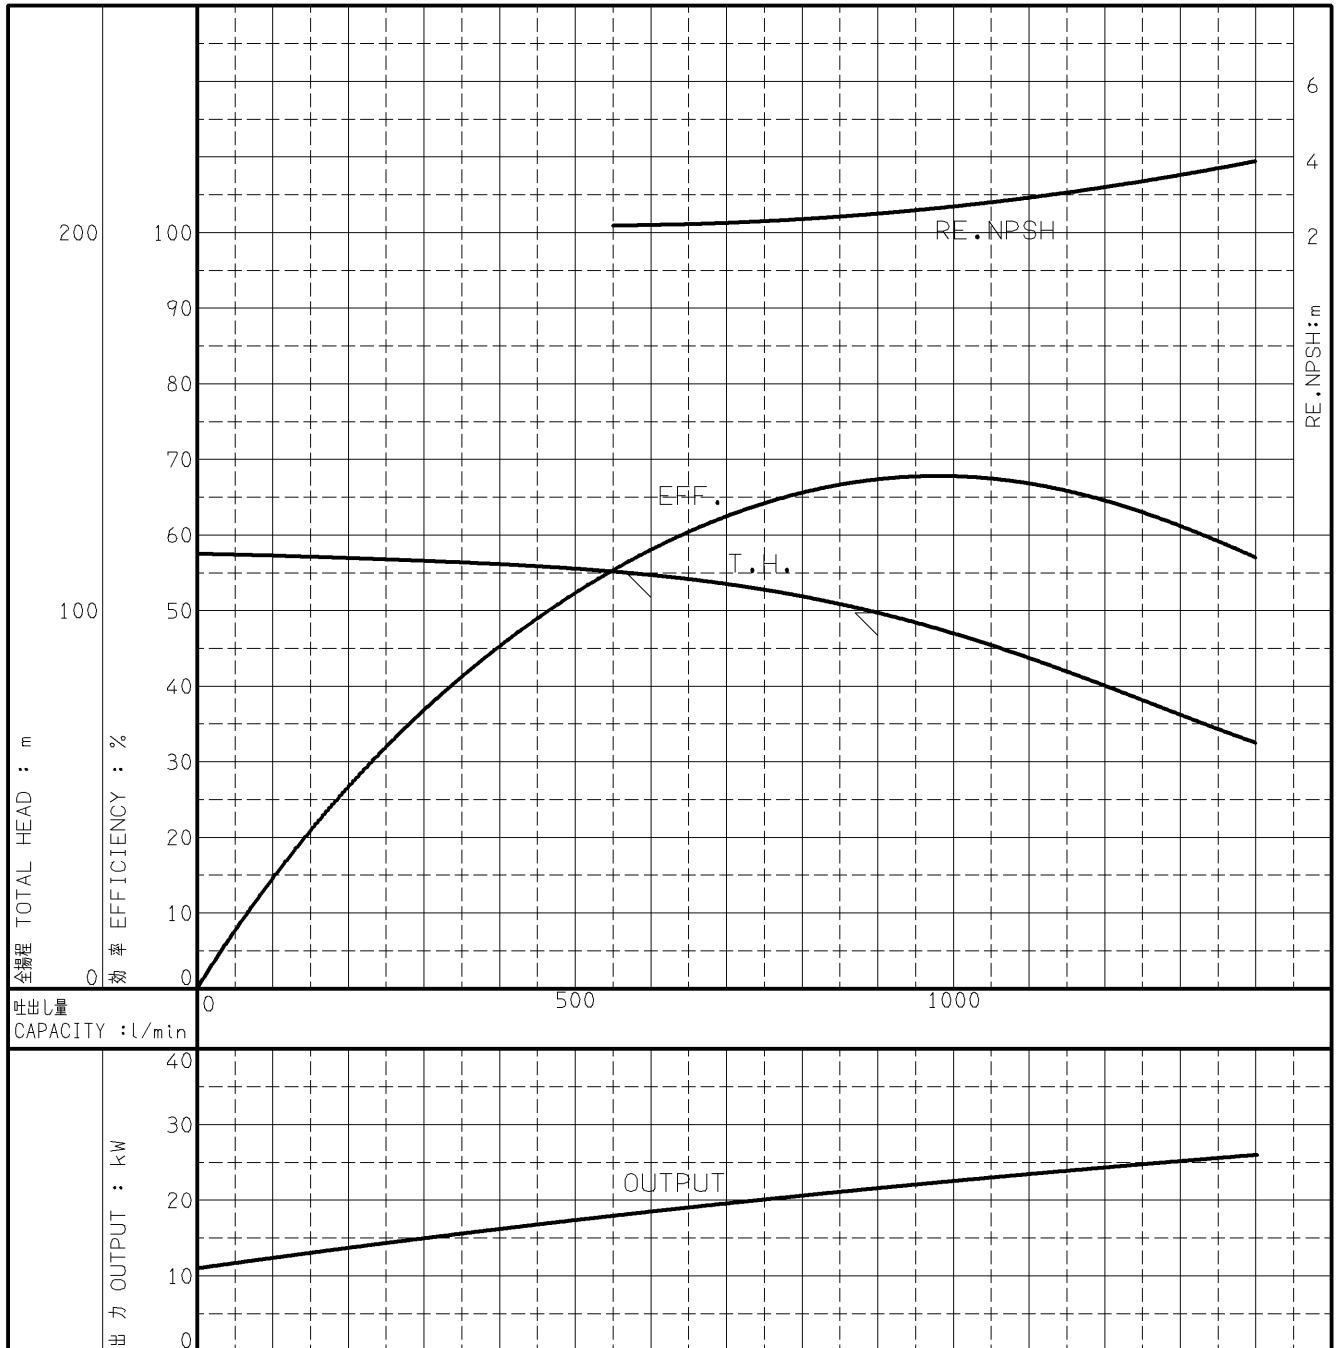

エバラMAFP型消火ポンプユニット

EBARA FIRE FIGHTING PUMPS

代表性能曲線 PERFORMANCE CURVE

機名 MODEL 80MAFP5530

周波数 FREQUENCY 50 Hz

出力 OUTPUT 30 kW

電動機定格
MOTOR RATING

極数 POLES 4P 同期速度 SPEED 1500 min⁻¹ 出力 OUTPUT 30 kW

本図はエバラ標準電動機を使用した場合のデータです

注) 性能試験はJIS B 8301, B 8302によります。

NOTE THIS CURVE IS BASED ON JIS TESTING CODE (B 8301, B 8302).

御注文主 CUSTOMER		機器番号 ITEM NO.		同期速度 SPEED		出力 OUTPUT		数量 QTY	
御使用先 FINAL USER		機器名称 ITEM NAME		min ⁻¹					
荏原製番 SER.NO.	機名 MODEL	吐出量 CAPACITY	全揚程 TOTAL HEAD	同期速度 SPEED		出力 OUTPUT		数量 QTY	
				min ⁻¹					