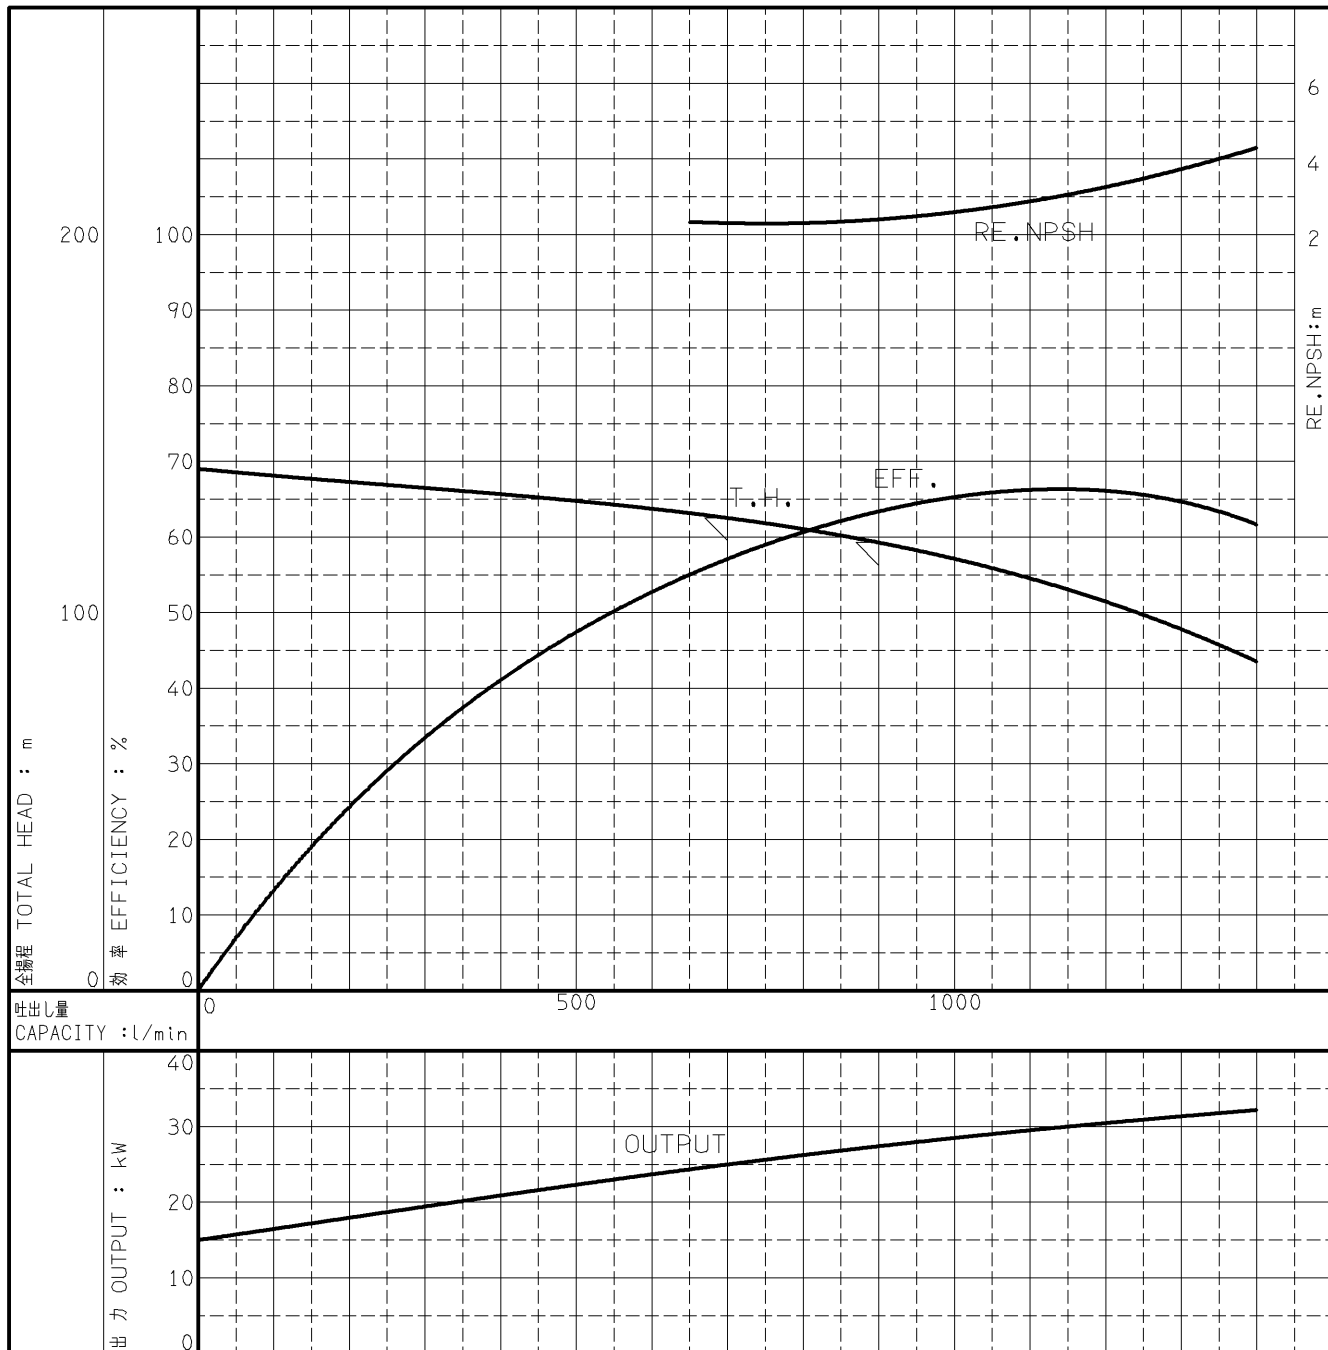

エバラMAFP型消火ポンプユニット

EBARA FIRE FIGHTING PUMPS

代表性能曲線 PERFORMANCE CURVE

機名 MODEL 80MAFP4630

周波数 FREQUENCY 60 Hz

出力 OUTPUT 30 kW

電動機定格
MOTOR RATING

極数 POLES 4P 同期速度 SPEED 1800 min⁻¹ 出力 OUTPUT 30 kW

本図はエバラ標準電動機を使用した場合のデータです

注) 性能試験はJIS B 8301, B 8302によります。

NOTE THIS CURVE IS BASED ON JIS TESTING CODE (B 8301, B 8302).

御注文主 CUSTOMER	機器番号 ITEM NO.								
御使用先 FINAL USER	機器名称 ITEM NAME								
荏原製番 SER.NO.	機名 MODEL	吐出量 CAPACITY	全揚程 TOTAL HEAD	同期速度 SPEED	出力 OUTPUT	数量 QTY			
				min ⁻¹					