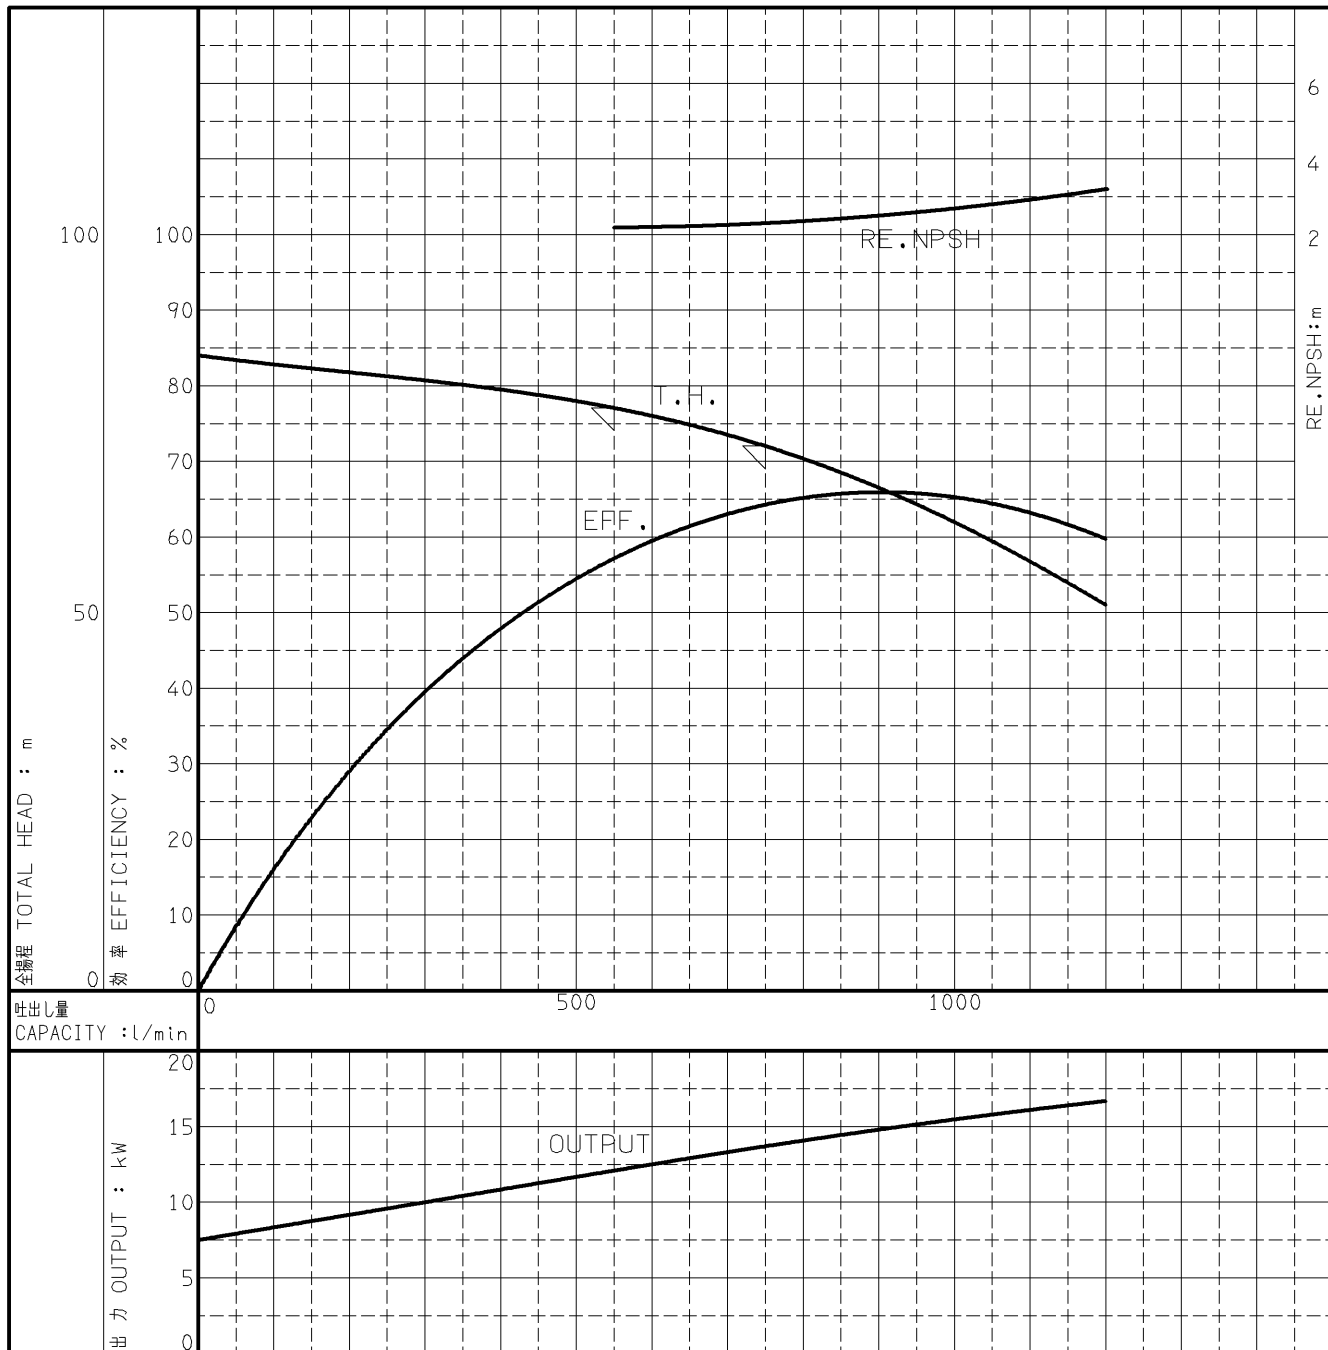

エバラMAFP型消火ポンプユニット

EBARA FIRE FIGHTING PUMPS

代表性能曲線

PERFORMANCE CURVE

機名 MODEL 80MAFP4515

周波数 FREQUENCY 50 Hz

出力 OUTPUT 15 kW

電動機定格 MOTOR RATING

極数 POLES 4P 同期速度 SPEED 1500 min⁻¹ 出力 OUTPUT 15 kW

本図はエバラ標準電動機を使用した場合のデータです

注) 性能試験はJIS B 8301, B 8302によります。

NOTE THIS CURVE IS BASED ON JIS TESTING CODE (B 8301, B 8302).

御注文主 CUSTOMER	機器番号 ITEM NO.								
御使用先 FINAL USER	機器名称 ITEM NAME								
荏原製番 SER.NO.	機名 MODEL	吐出量 CAPACITY	全揚程 TOTAL HEAD	同期速度 SPEED	出力 OUTPUT	数量 QTY			
				min ⁻¹					