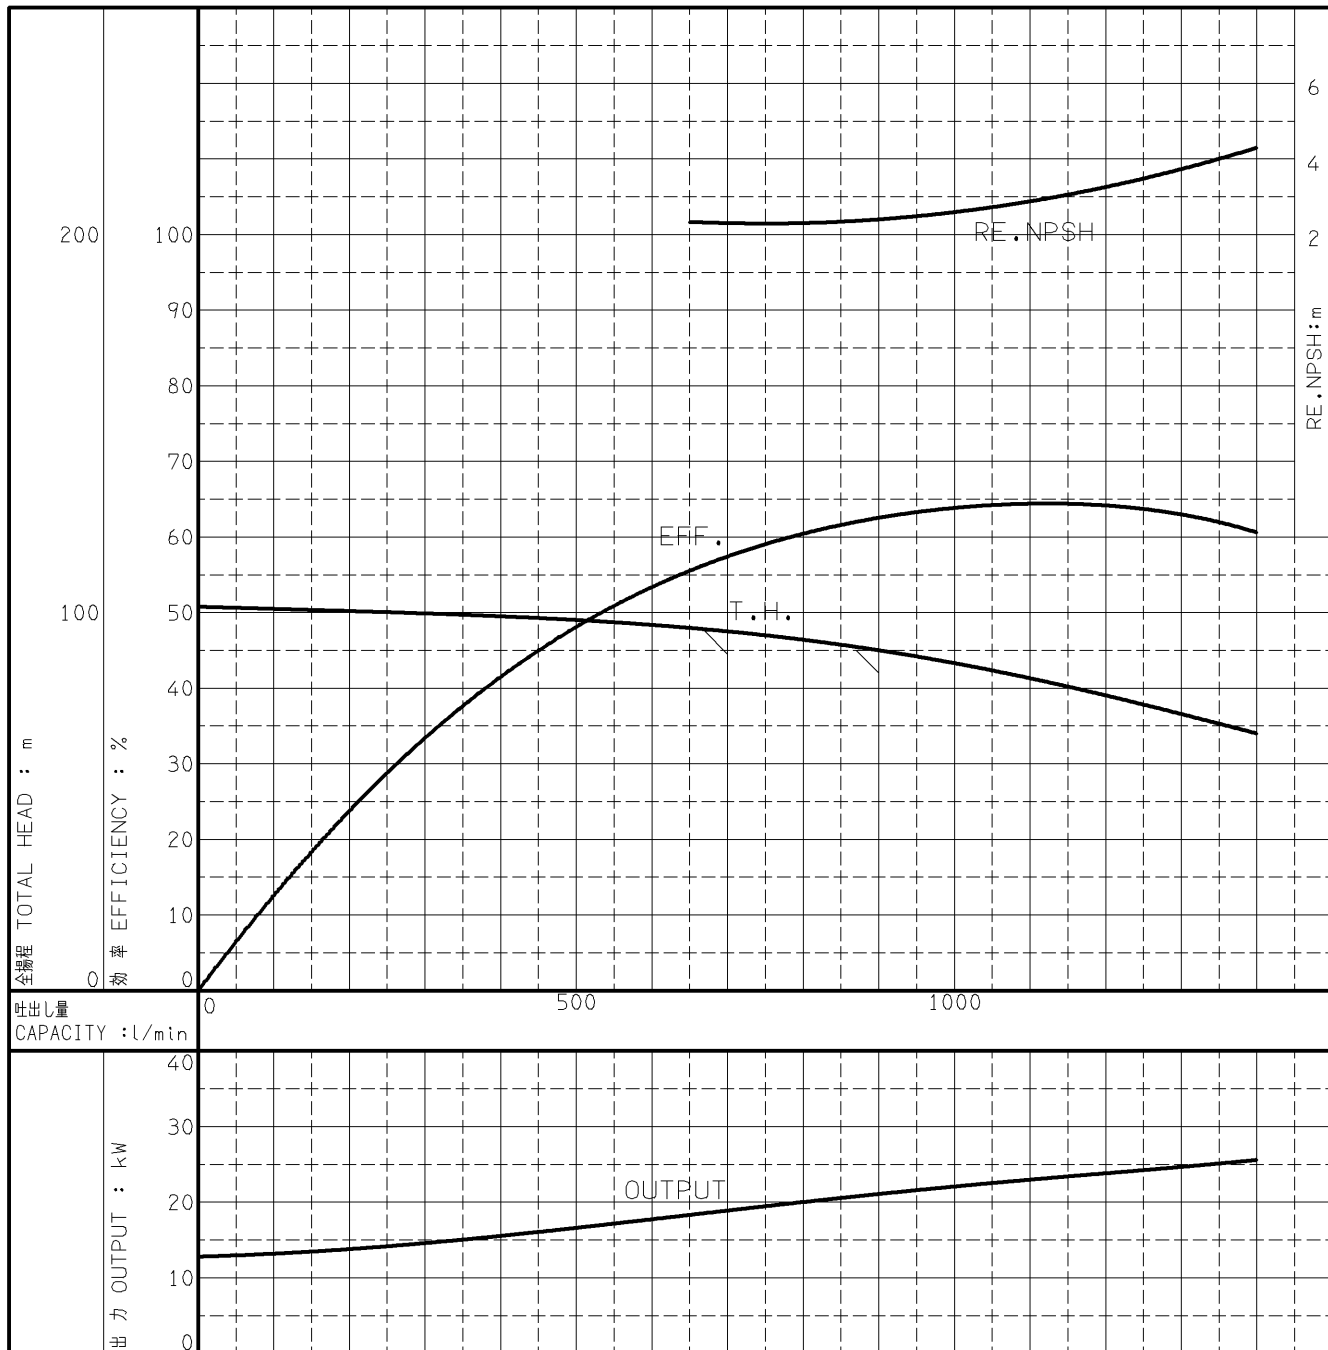

エバラMAFP型消火ポンプユニット

EBARA FIRE FIGHTING PUMPS

代表性能曲線 PERFORMANCE CURVE

機名 MODEL 80MAFP3630

周波数 FREQUENCY 60 Hz

出力 OUTPUT 30 kW

電動機定格
MOTOR RATING

極数 POLES 4P 同期速度 SPEED 1800 min⁻¹ 出力 OUTPUT 30 kW

本図はエバラ標準電動機を使用した場合のデータです

注) 性能試験はJIS B 8301, B 8302によります。

NOTE THIS CURVE IS BASED ON JIS TESTING CODE (B 8301, B 8302).

御注文主 CUSTOMER	機器番号 ITEM NO.								
御使用先 FINAL USER	機器名称 ITEM NAME								
荏原製番 SER.NO.	機名 MODEL	吐出量 CAPACITY	全揚程 TOTAL HEAD	同期速度 SPEED	出力 OUTPUT	数量 QTY			
				min ⁻¹					

EBARA CORPORATION

図番 DWG.NO. P80MAFP3630 001

A4-206
160311