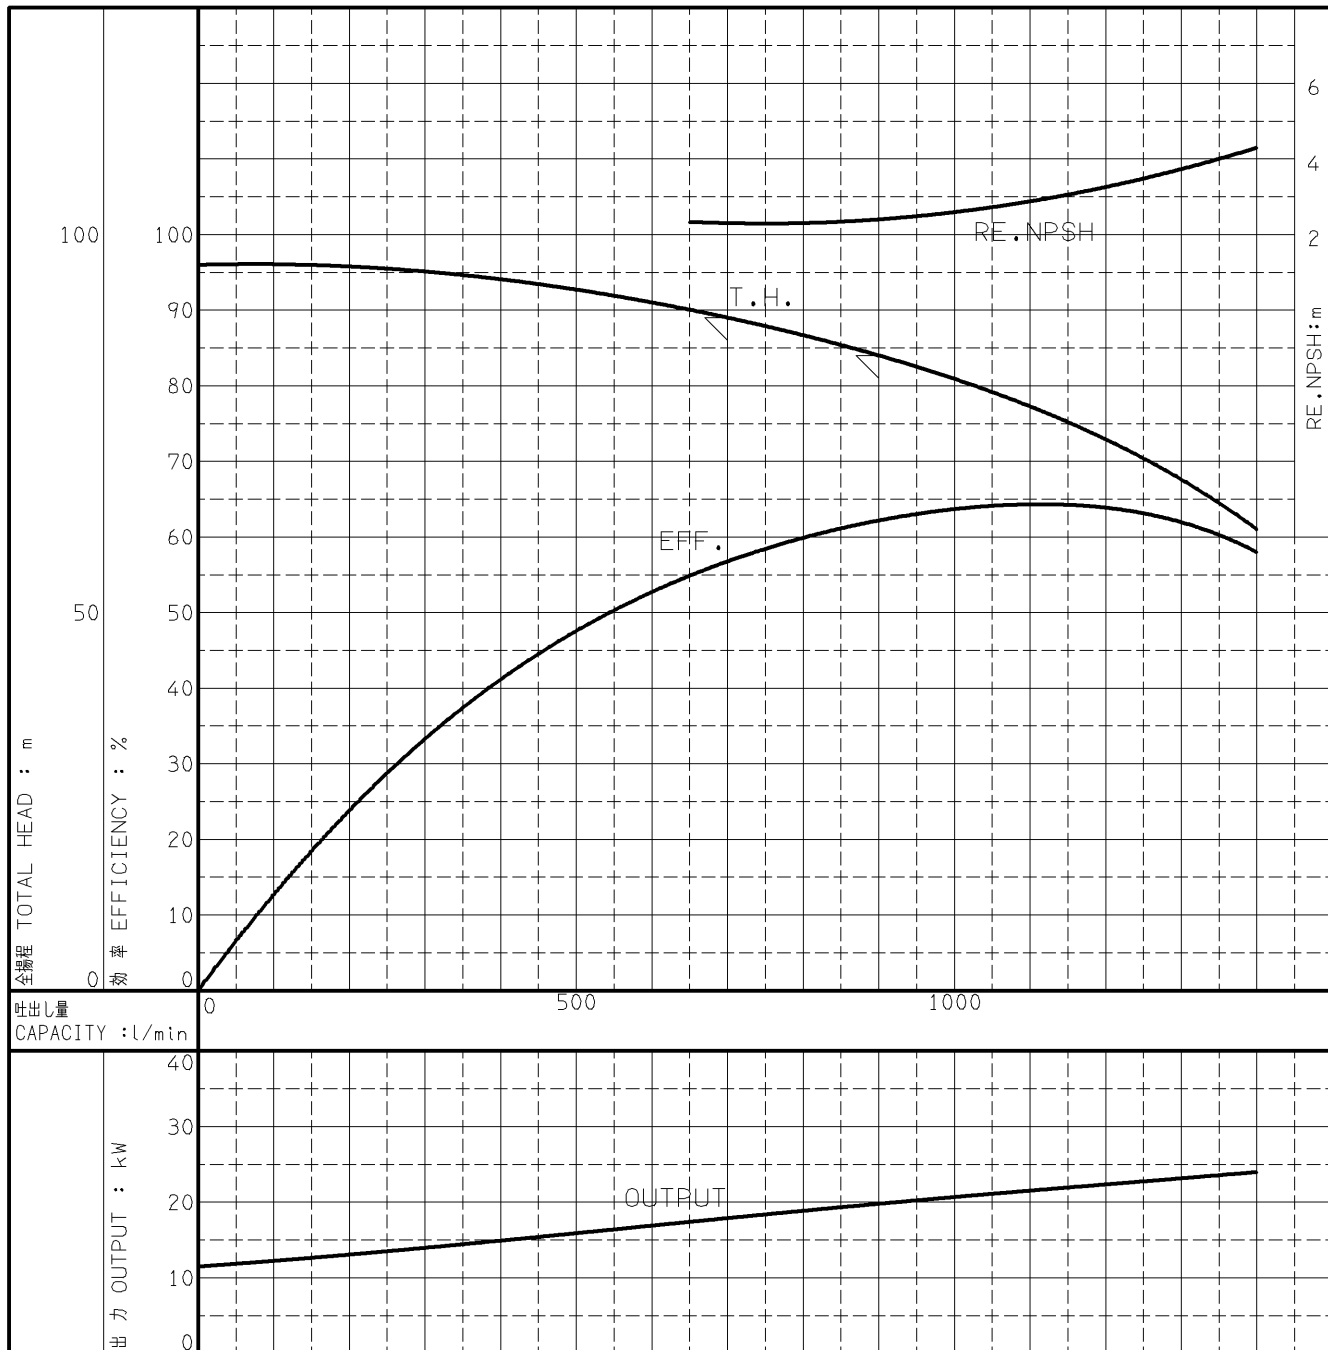

エバラMAFP型消火ポンプユニット

EBARA FIRE FIGHTING PUMPS

代表性能曲線

PERFORMANCE CURVE

機名 MODEL 80MAFP3622

周波数 FREQUENCY 60 Hz

出力 OUTPUT 22 kW

電動機定格 MOTOR RATING
 極数 POLES 4P 同期速度 SPEED 1800 min⁻¹ 出力 OUTPUT 22 kW

本図はエバラ標準電動機を使用した場合のデータです

注) 性能試験はJIS B 8301, B 8302によります。

NOTE THIS CURVE IS BASED ON JIS TESTING CODE (B 8301, B 8302).

御注文主 CUSTOMER			機器番号 ITEM NO.				
御使用先 FINAL USER			機器名称 ITEM NAME				
荏原製番 SER.NO.	機名 MODEL	吐出量 CAPACITY	全揚程 TOTAL HEAD	同期速度 SPEED	出力 OUTPUT	数量 QTY	
				min ⁻¹			