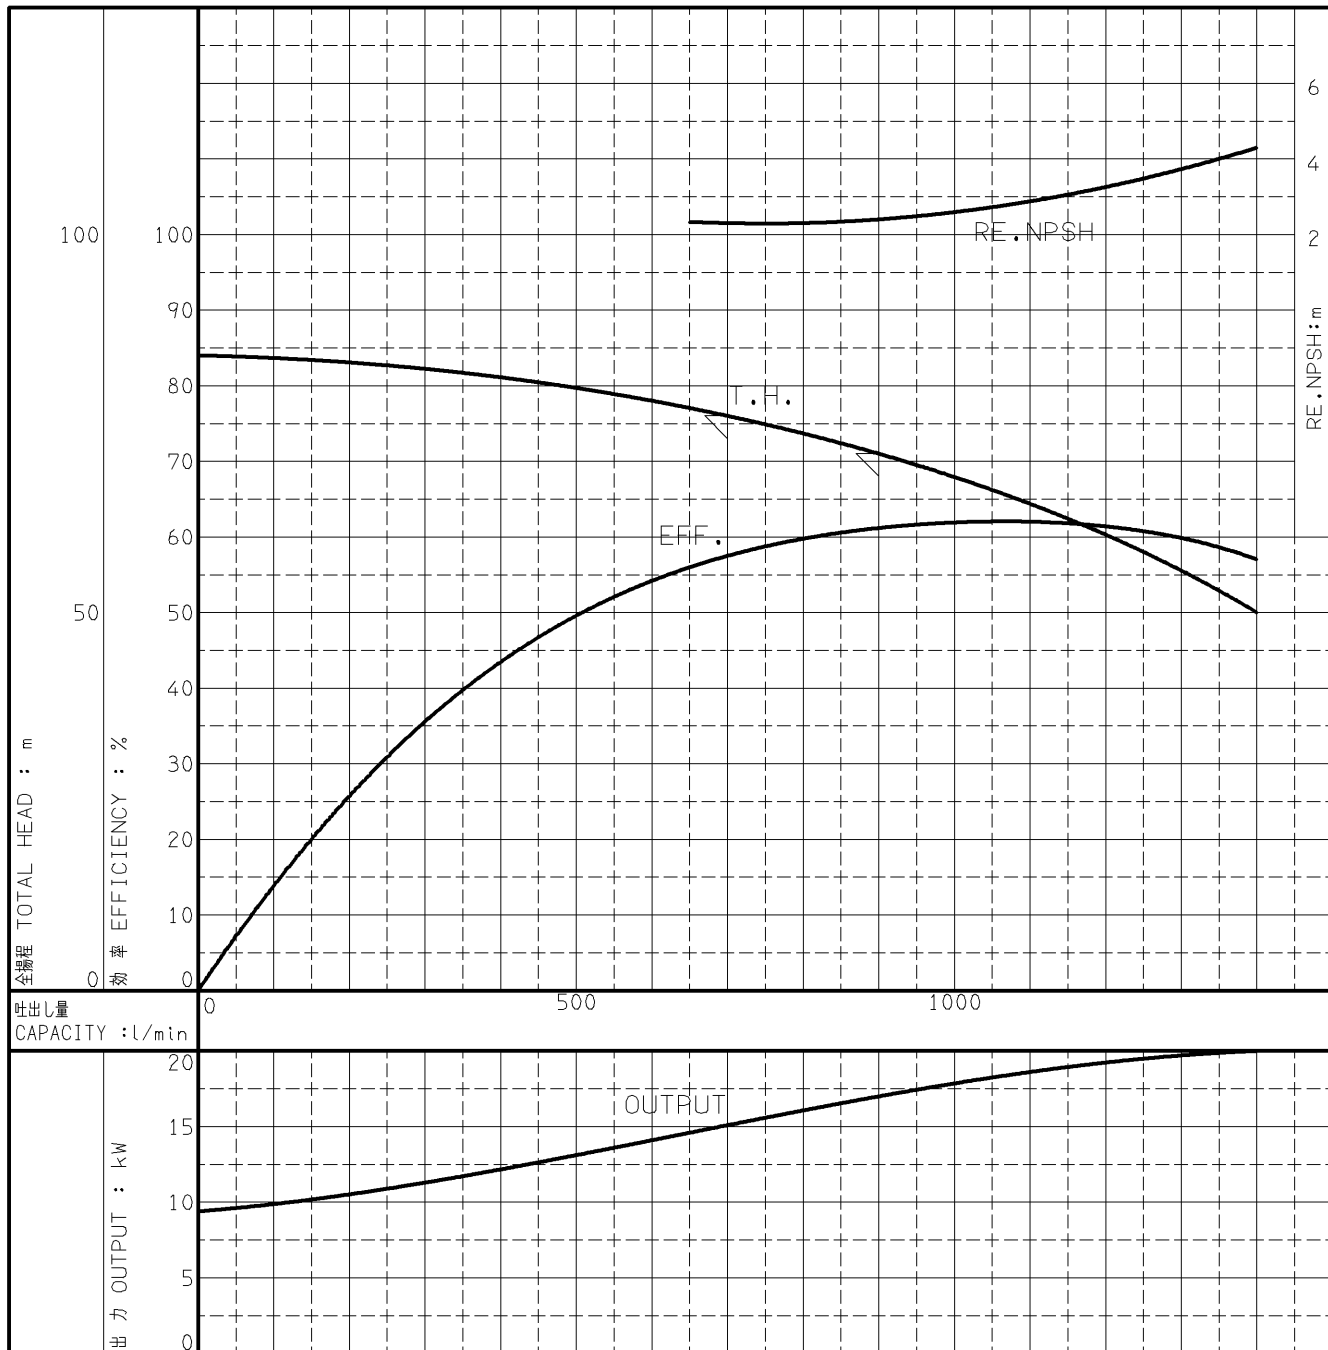

エバラMAFP型消火ポンプユニット

EBARA FIRE FIGHTING PUMPS

代表性能曲線 PERFORMANCE CURVE

機名 MODEL 80MAFP3618

周波数 FREQUENCY 60 Hz

出力 OUTPUT 18.5 kW

電動機定格
MOTOR RATING

極数 POLES 4P 同期速度 SPEED 1800 min⁻¹ 出力 OUTPUT 18.5 kW

本図はエバラ標準電動機を使用した場合のデータです

注) 性能試験はJIS B 8301, B 8302によります。

NOTE THIS CURVE IS BASED ON JIS TESTING CODE (B 8301, B 8302).

御注文主 CUSTOMER	機器番号 ITEM NO.								
御使用先 FINAL USER	機器名称 ITEM NAME								
荏原製番 SER.NO.	機名 MODEL	吐出量 CAPACITY	全揚程 TOTAL HEAD	同期速度 SPEED	出力 OUTPUT	数量	QTY		
				min ⁻¹					

EBARA CORPORATION

図番 DWG.NO. P80MAFP3618

001

A4-206

160311