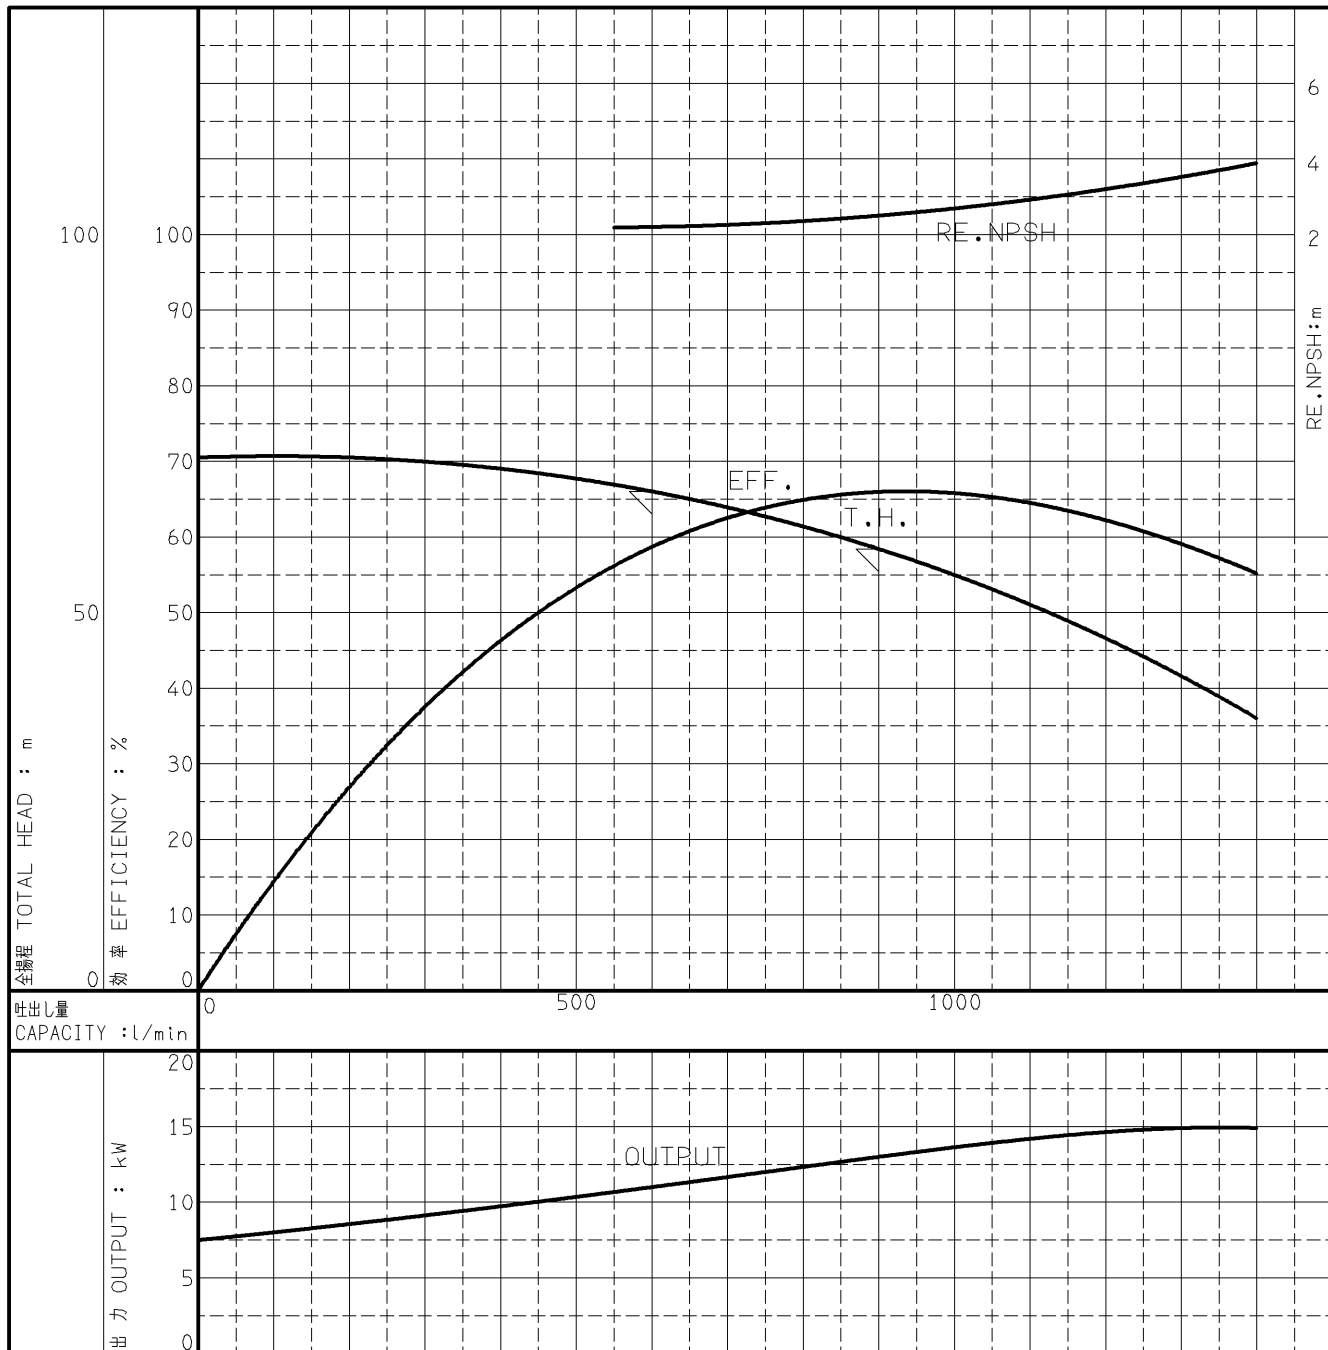

エバラMAFP型消火ポンプユニット

EBARA FIRE FIGHTING PUMPS

代表性能曲線 PERFORMANCE CURVE

機名 MODEL 80MAFP3515A

周波数 FREQUENCY 50 Hz

出力 OUTPUT 15 kW

電動機定格
MOTOR RATING

極数 POLES 4P 同期速度 SPEED 1500 min⁻¹ 出力 OUTPUT 15 kW

本図はエバラ標準電動機を使用した場合のデータです

注) 性能試験はJIS B 8301, B 8302によります。

NOTE THIS CURVE IS BASED ON JIS TESTING CODE (B 8301, B 8302).

御注文主 CUSTOMER		機器番号 ITEM NO.		同期速度 SPEED		出力 OUTPUT		数量 QTY	
御使用先 FINAL USER		機器名称 ITEM NAME		吐出量 CAPACITY		全揚程 TOTAL HEAD			
荏原製番 SER.NO.	機名 MODEL					min ⁻¹			

EBARA CORPORATION

図番 DWG.NO. P80MAFP3515A

001

A4-206

160311