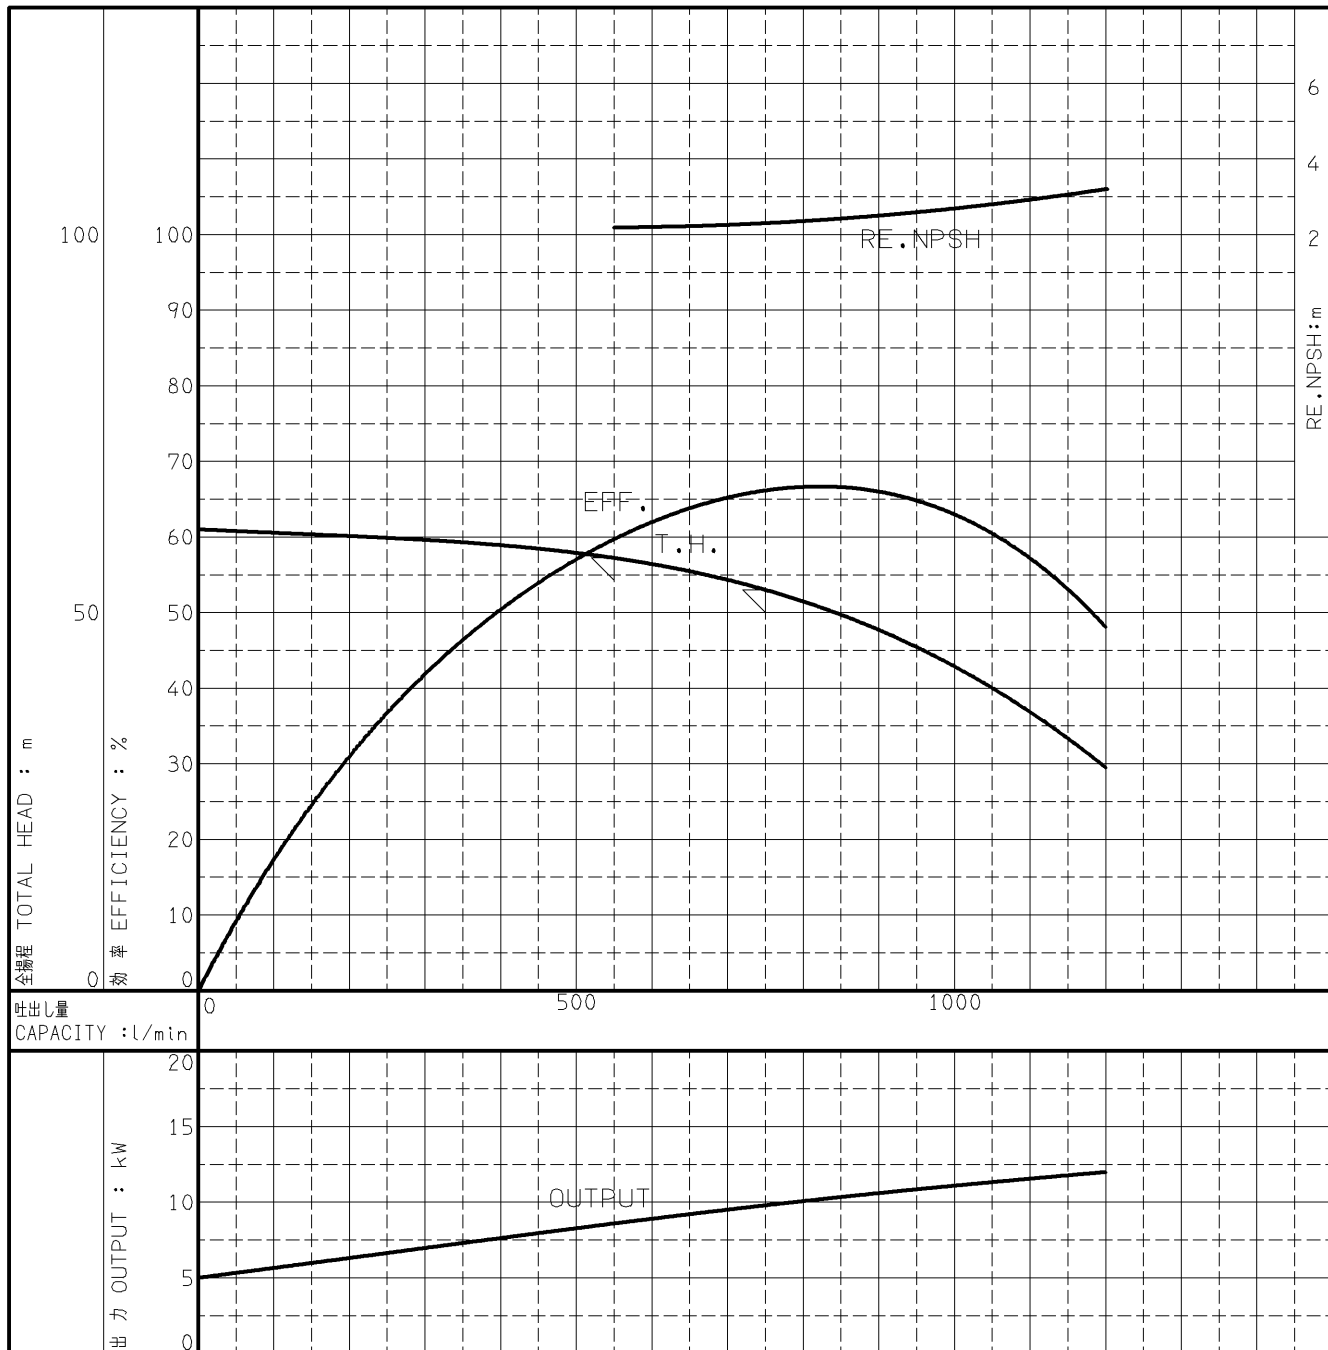

## 代表性能曲線 PERFORMANCE CURVE

機名 MODEL 80MAFP3511

周波数 FREQUENCY 50 Hz

出力 OUTPUT 11 kW

電動機定格  
MOTOR RATING

極数 POLES 4P 同期速度 SPEED 1500 min<sup>-1</sup> 出力 OUTPUT 11 kW

本図はエバラ標準電動機を使用した場合のデータです

注) 性能試験はJIS B 8301, B 8302によります。

NOTE THIS CURVE IS BASED ON JIS TESTING CODE (B 8301, B 8302).

御注文主 CUSTOMER	機器番号 ITEM NO.								
御使用先 FINAL USER	機器名称 ITEM NAME								
荏原製番 SER.NO.	機名 MODEL	吐出量 CAPACITY	全揚程 TOTAL HEAD	同期速度 SPEED	出力 OUTPUT	数量 QTY			
				min <sup>-1</sup>					