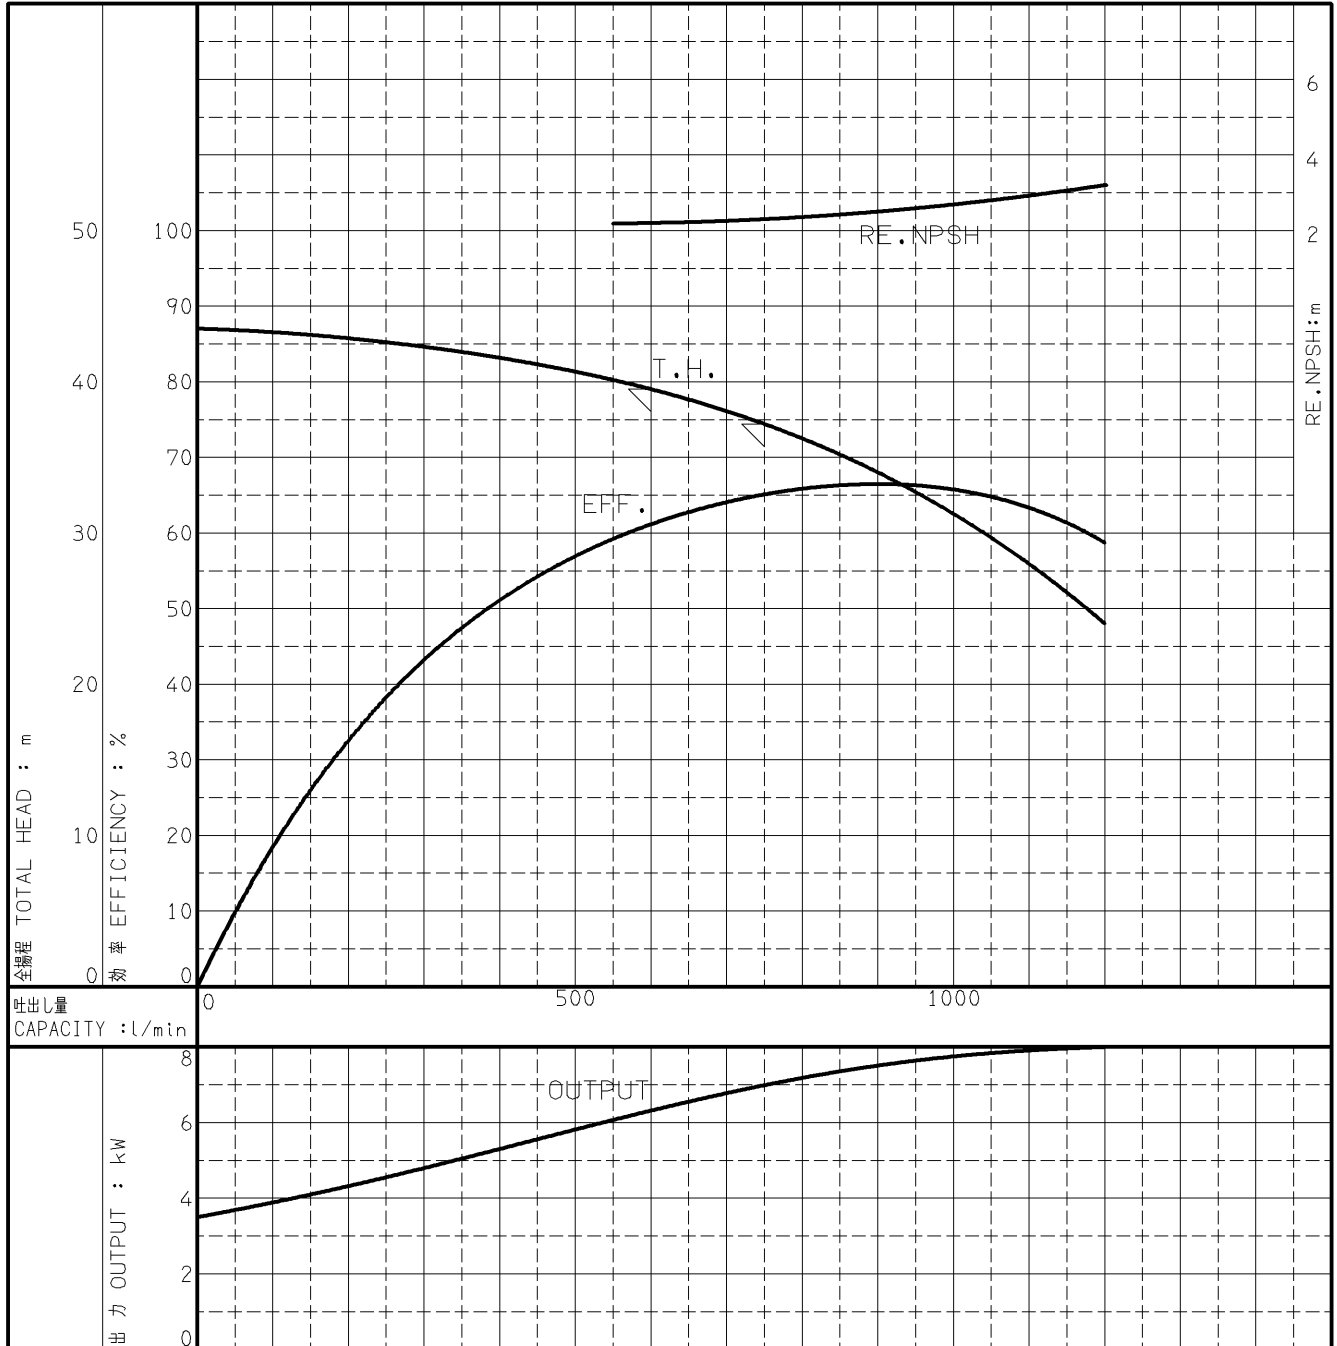

エバラMAFP型消火ポンプユニット

EBARA FIRE FIGHTING PUMPS

代表性能曲線 PERFORMANCE CURVE

機名 MODEL 80MAFP257.5

周波数 FREQUENCY 50 Hz

出力 OUTPUT 7.5 kW

電動機定格
MOTOR RATING

極数 POLES 4P 同期速度 SPEED 1500 min⁻¹ 出力 OUTPUT 7.5 kW

本図はエバラ標準電動機を使用した場合のデータです

注) 性能試験はJIS B 8301, B 8302によります。

NOTE THIS CURVE IS BASED ON JIS TESTING CODE (B 8301, B 8302).

御注文主 CUSTOMER	機器番号 ITEM NO.								
御使用先 FINAL USER	機器名称 ITEM NAME								
荏原製番 SER.NO.	機名 MODEL	吐出量 CAPACITY	全揚程 TOTAL HEAD	同期速度 SPEED	出力 OUTPUT	数量 QTY			
				min ⁻¹					