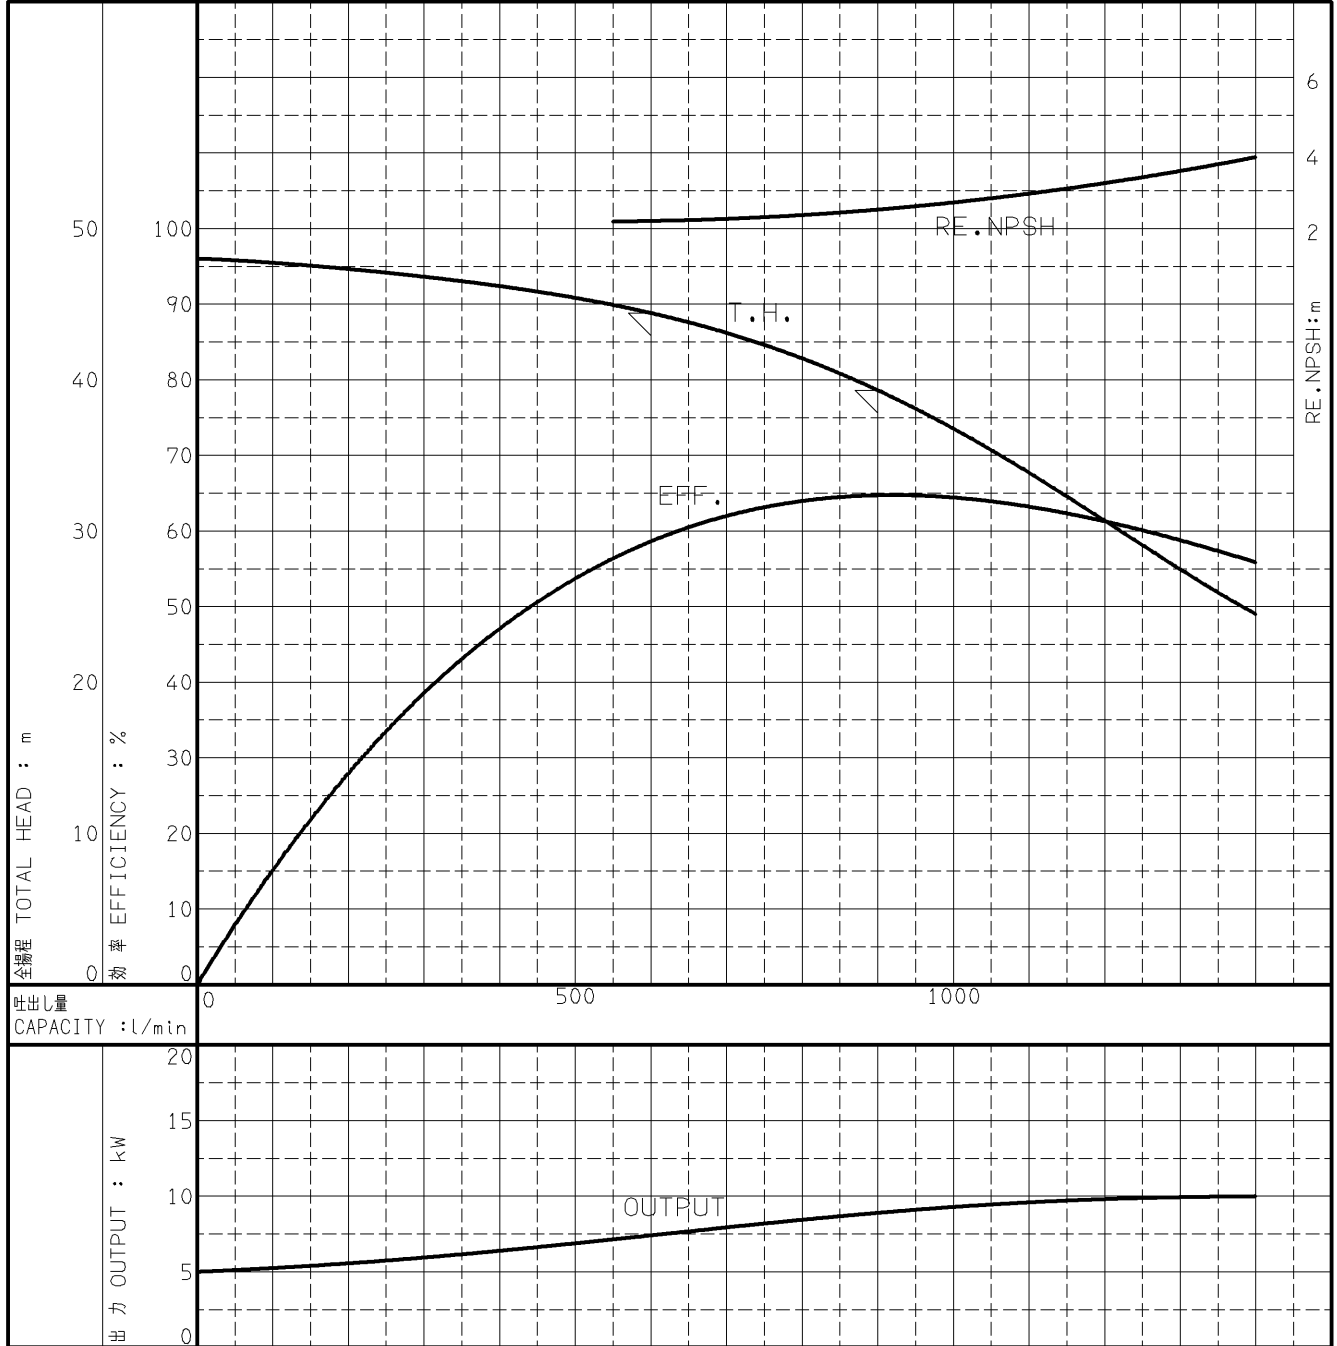

## 代表性能曲線 PERFORMANCE CURVE

機名 MODEL 80MAFP2511

周波数 FREQUENCY 50 Hz

出力 OUTPUT 11 kW

電動機定格 MOTOR RATING  
極数 POLES 4P 同期速度 SPEED 1500 min<sup>-1</sup> 出力 OUTPUT 11 kW

本図はエバラ標準電動機を使用した場合のデータです

注) 性能試験はJIS B 8301, B 8302によります。

NOTE THIS CURVE IS BASED ON JIS TESTING CODE (B 8301, B 8302).

御注文主 CUSTOMER	機器番号 ITEM NO.								
御使用先 FINAL USER	機器名称 ITEM NAME								
荏原製番 SER.NO.	機名 MODEL	吐出し量 CAPACITY	全揚程 TOTAL HEAD	同期速度 SPEED	出力 OUTPUT	数量 QTY			
				min <sup>-1</sup>					