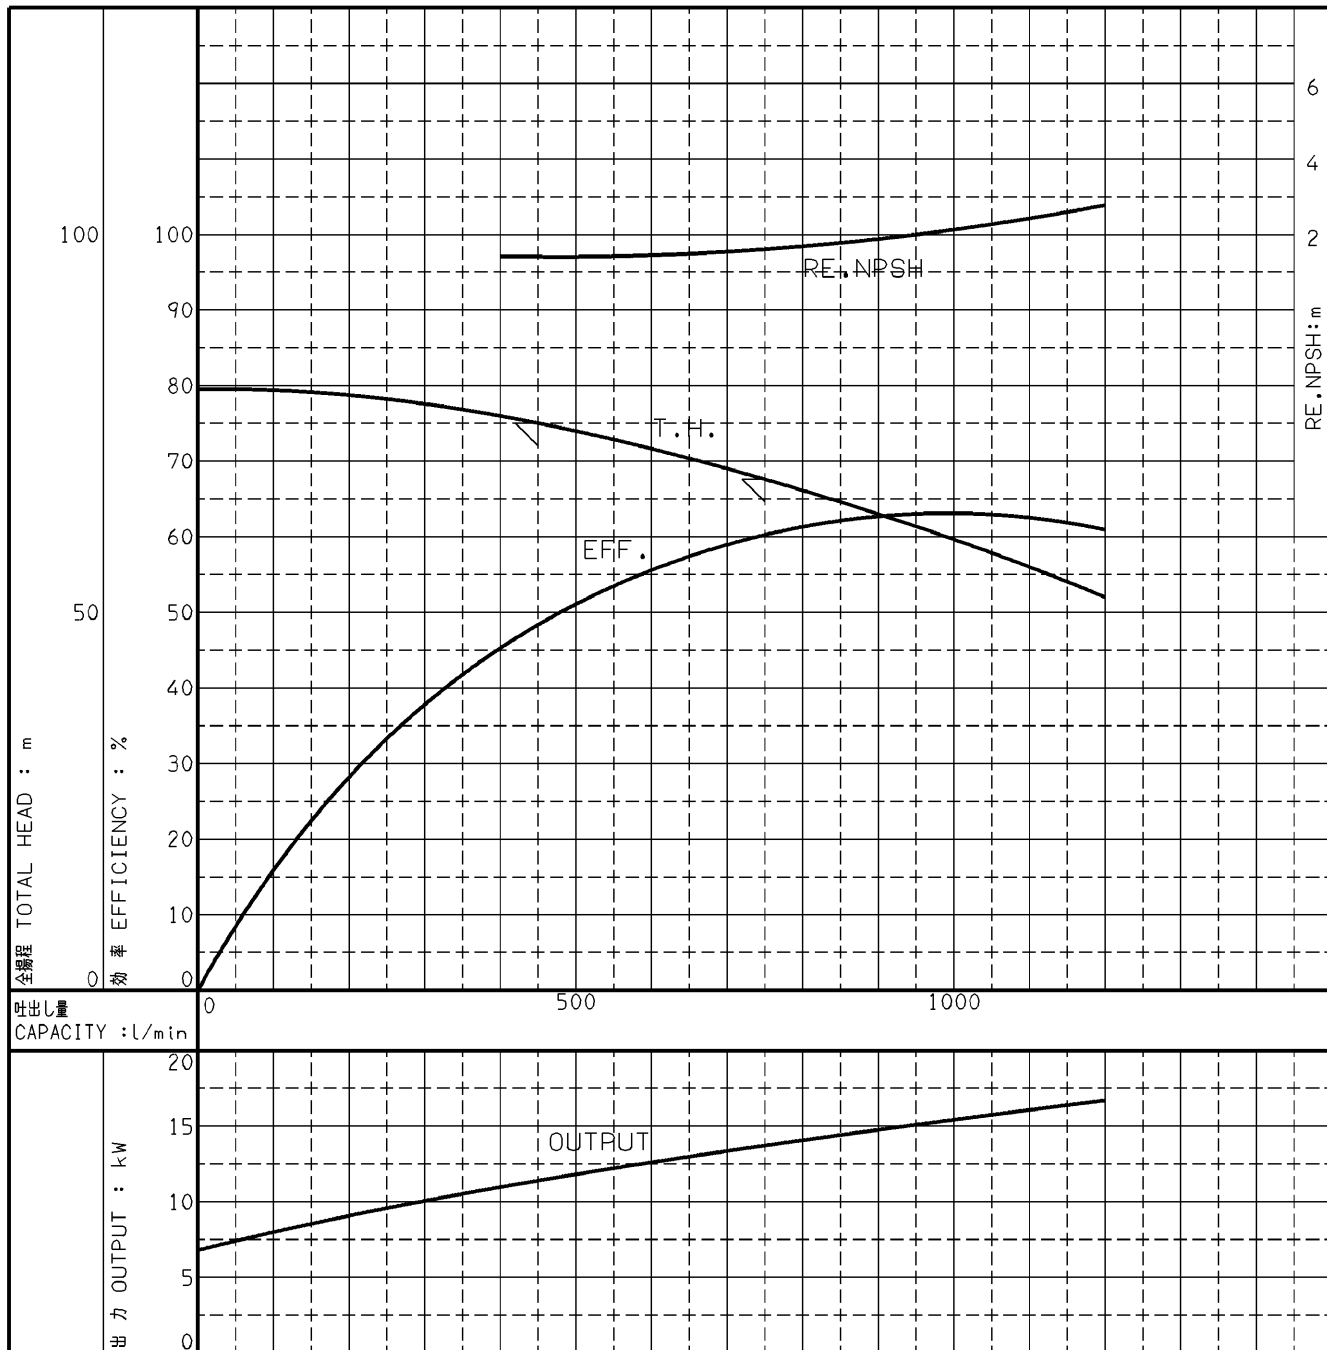

エバラFSFP型消火ポンプユニット

EBARA FIRE FIGHTING PUMPS

代表性能曲線

PERFORMANCE CURVE

機名 MODEL 80X65FSJFP515B 周波数 FREQUENCY 50 Hz 出力 OUTPUT 15 kW

電動機定格 MOTOR RATING 極数 POLES 2P 同期速度 SPEED 3000 min⁻¹ 出力 OUTPUT 15 kW 防滴保護形 O.D.P. 本図はエバラ標準電動機を使用した場合のデータです

注) 性能試験はJIS B 8301, B 8302によります。

NOTE THIS CURVE IS BASED ON JIS TESTING CODE (B 8301, B 8302).

御注文主 CUSTOMER	機器番号 ITEM NO.					
御使用先 FINAL USER	機器名称 ITEM NAME					
荏原製番 SER.NO.	機名 MODEL	吐出量 CAPACITY	全揚程 TOTAL HEAD	同期速度 SPEED	出力 OUTPUT	数量 QTY
				min ⁻¹		

EBARA CORPORATION

図番 DWG. NO. P80X65FSJFP515B 000

A4-206

970226