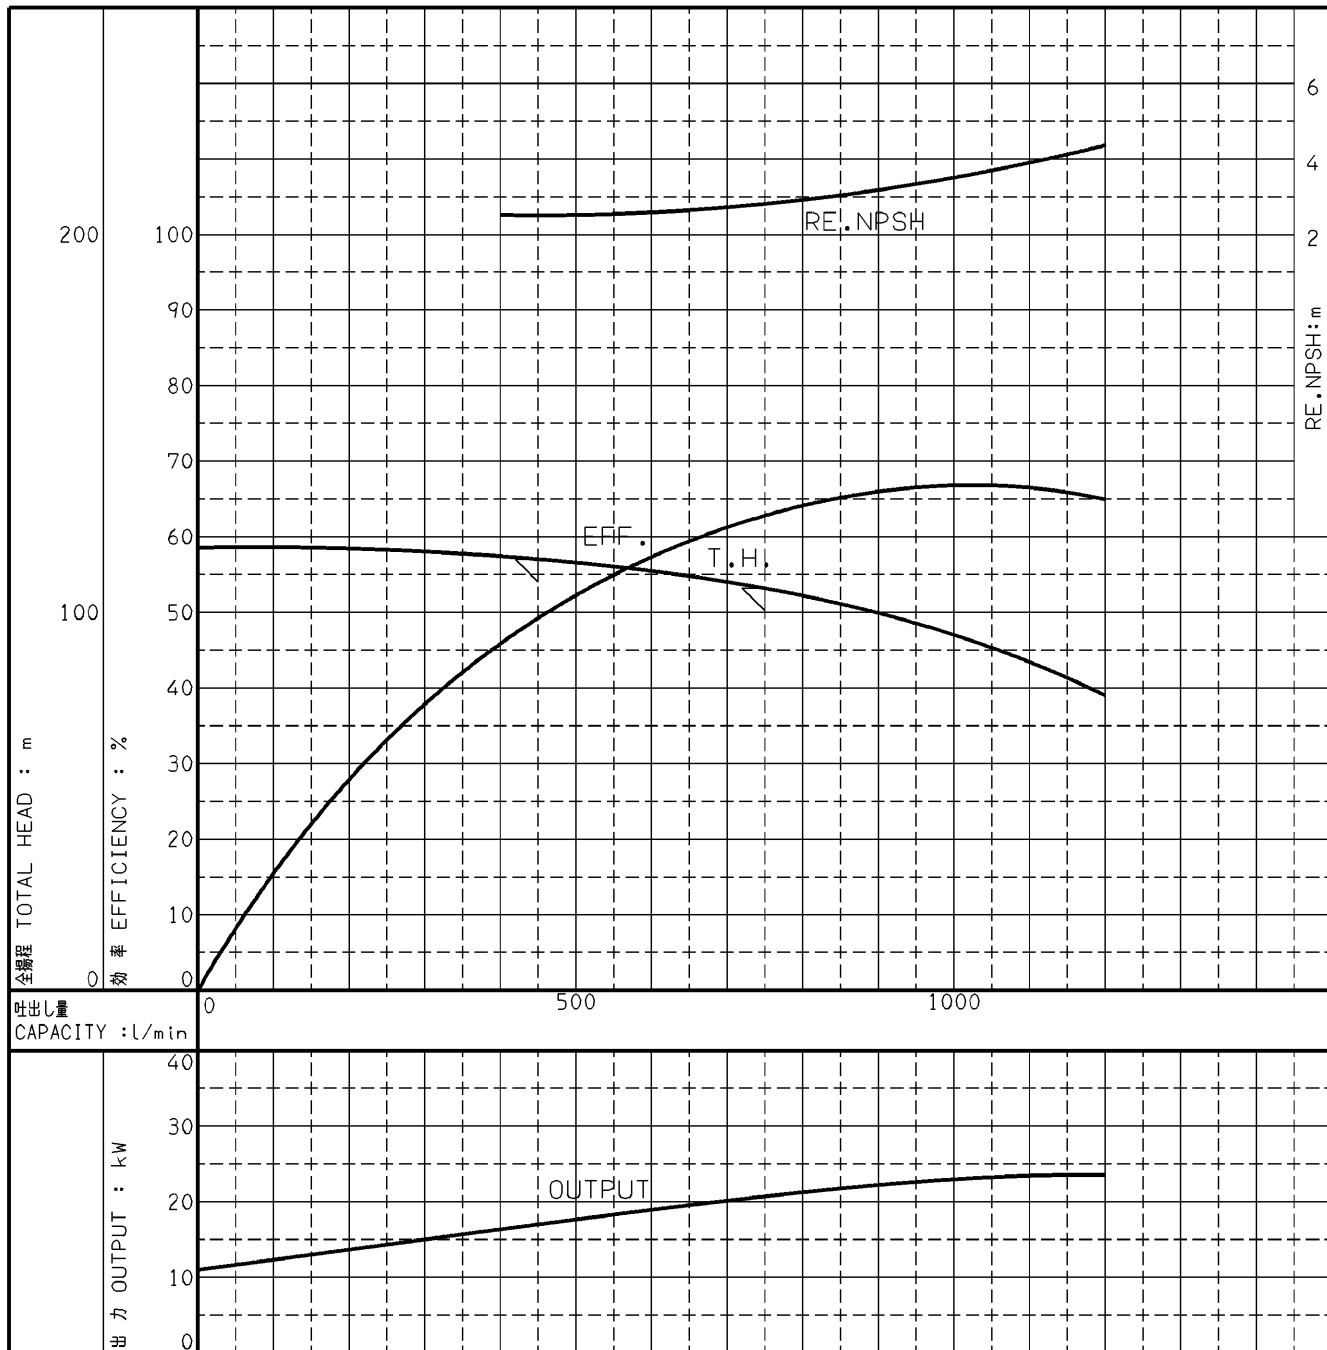

エバラFMSFU型消火ポンプユニット

EBARA FIRE FIGHTING PUMPS

代表性能曲線

PERFORMANCE CURVE

機名 MODEL 80X65FMSFU3622B 周波数 FREQUENCY 60 Hz 出力 OUTPUT 22 kW

電動機定格 MOTOR RATING 極数 POLES 2P 同期速度 SPEED 3600 min⁻¹ 出力 OUTPUT 22 kW

本図はエバラ標準電動機を使用した場合のデータです

注) 性能試験はJIS B 8301, B 8302によります。

NOTE THIS CURVE IS BASED ON JIS TESTING CODE (B 8301, B 8302).

御注文主 CUSTOMER		機器番号 ITEM NO.	
御使用先 FINAL USER		機器名称 ITEM NAME	
荏原製番 SER.NO.	機名 MODEL	吐出量 CAPACITY	全揚程 TOTAL HEAD
			同期速度 SPEED min ⁻¹
			出力 OUTPUT
			数量 QTY

EBARA CORPORATION

図番 DWG. NO. P80X65FMSFU3622B 000

A4-206

930629