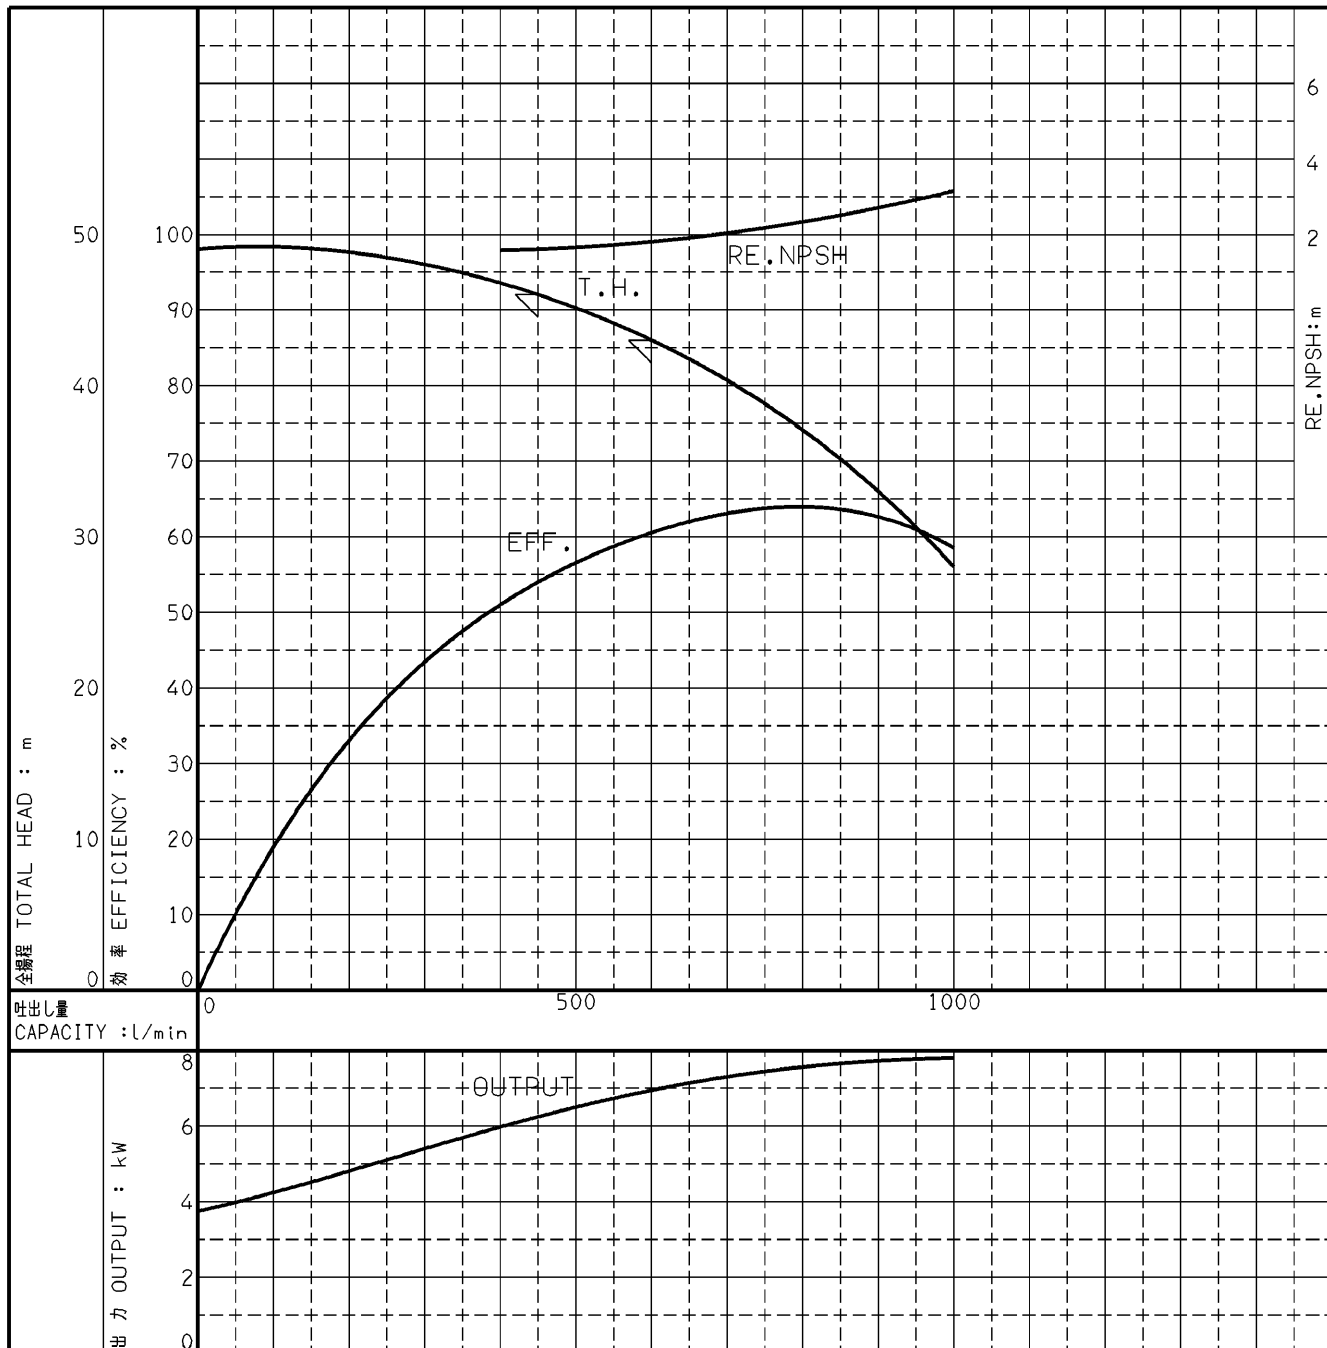

エバラFMSFU型消火ポンプユニット

EBARA FIRE FIGHTING PUMPS

代表性能曲線

PERFORMANCE CURVE

機名 MODEL 80X65FMSFU257.5 周波数 FREQUENCY 50 Hz 出力 OUTPUT 7.5 kW

電動機定格 MOTOR RATING 極数 POLES 2P 同期速度 SPEED 3000 min⁻¹ 出力 OUTPUT 7.5 kW

本図はエバラ標準電動機を使用した場合のデータです

注) 性能試験はJIS B 8301, B 8302によります。

NOTE THIS CURVE IS BASED ON JIS TESTING CODE (B 8301, B 8302).

御注文主 CUSTOMER		機器番号 ITEM NO.		同期速度 SPEED		出力 OUTPUT		数量 QTY	
御使用先 FINAL USER		機器名称 ITEM NAME		min ⁻¹					
荏原製番 SER.NO.	機名 MODEL	吐出量 CAPACITY	全揚程 TOTAL HEAD						

EBARA CORPORATION

図番 DWG. NO. P80X65FMSFU257.5 000

A4-206

930629