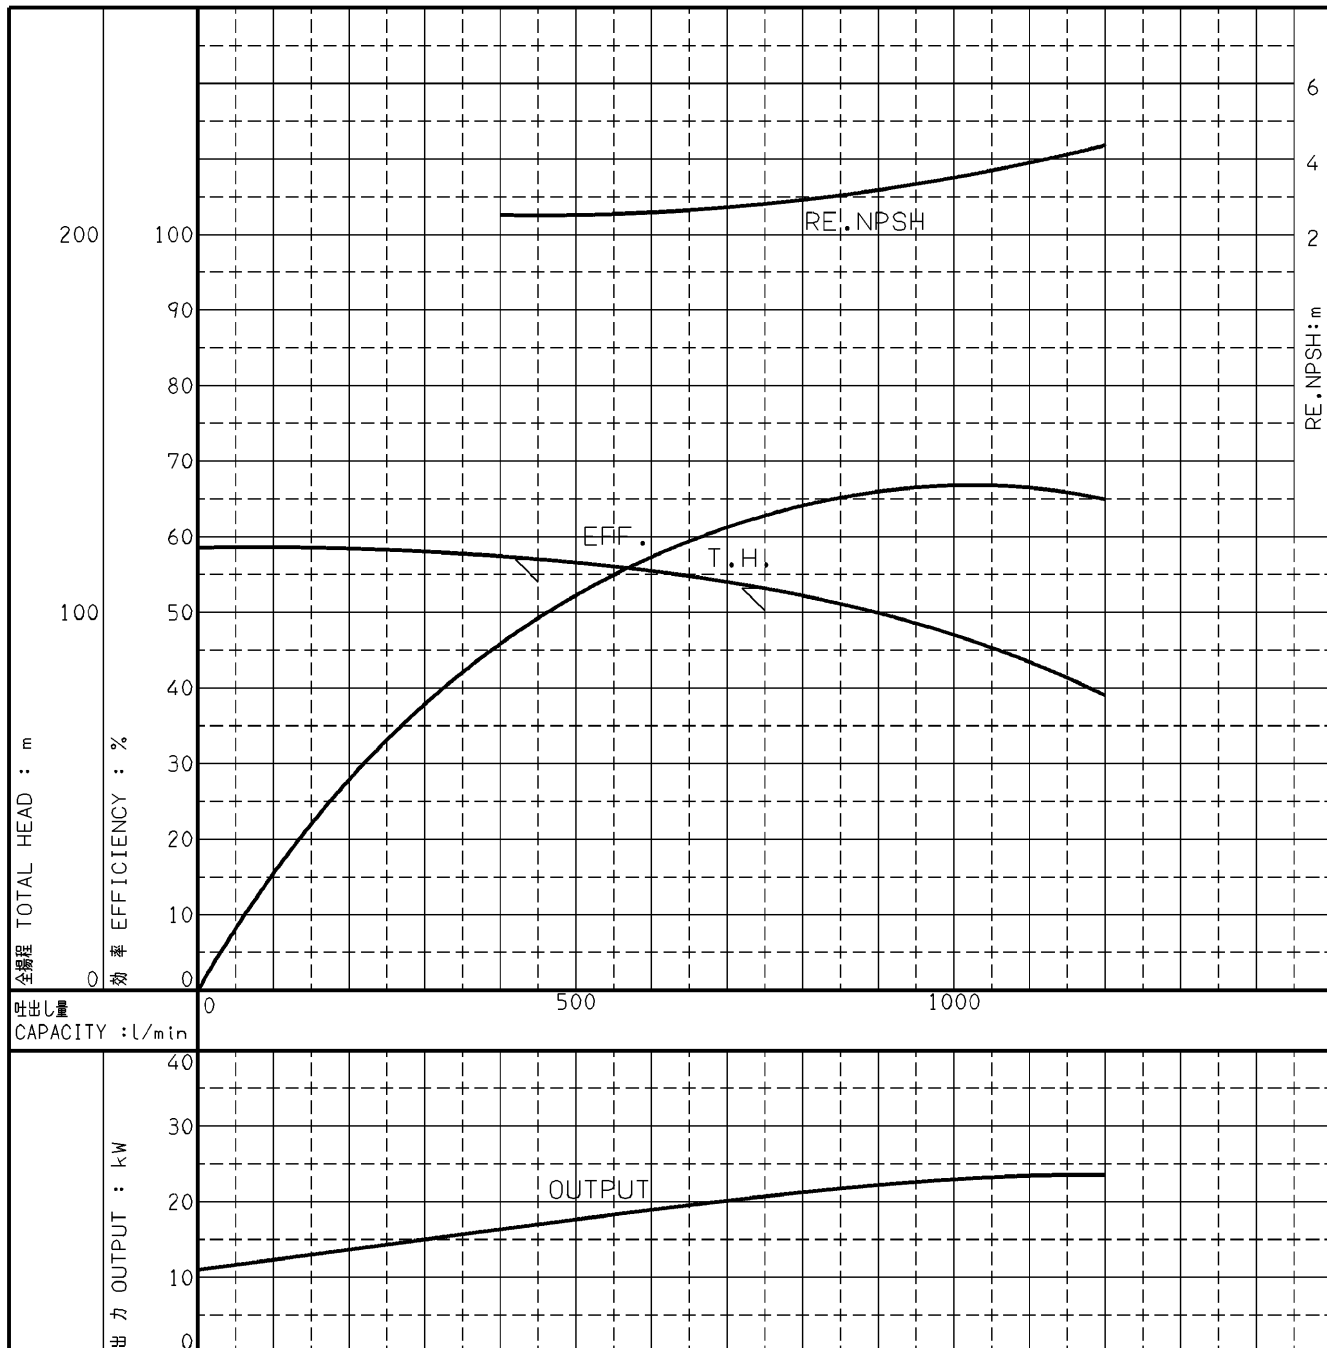

エバラFMSFP型消火ポンプユニット

EBARA FIRE FIGHTING PUMPS

代表性能曲線

PERFORMANCE CURVE

機名 MODEL 80X65FMSFP3622B 周波数 FREQUENCY 60 Hz 出力 OUTPUT 22 kW

電動機定格 MOTOR RATING 極数 POLES 2P 同期速度 SPEED 3600 min⁻¹ 出力 OUTPUT 22 kW 防滴保護形 O.D.P. 本図はエバラ標準電動機を使用した場合のデータです

注) 性能試験はJIS B 8301, B 8302によります。

NOTE THIS CURVE IS BASED ON JIS TESTING CODE (B 8301, B 8302).

御注文主 CUSTOMER	機器番号 ITEM NO.					
御使用先 FINAL USER	機器名称 ITEM NAME					
荏原製番 SER.NO.	機名 MODEL	吐出量 CAPACITY	全揚程 TOTAL HEAD	同期速度 SPEED	出力 OUTPUT	数量 Q'TY
				min ⁻¹		

EBARA CORPORATION

図番 DWG.NO. P80X65FMSFP3622B 000

A4-206

970226