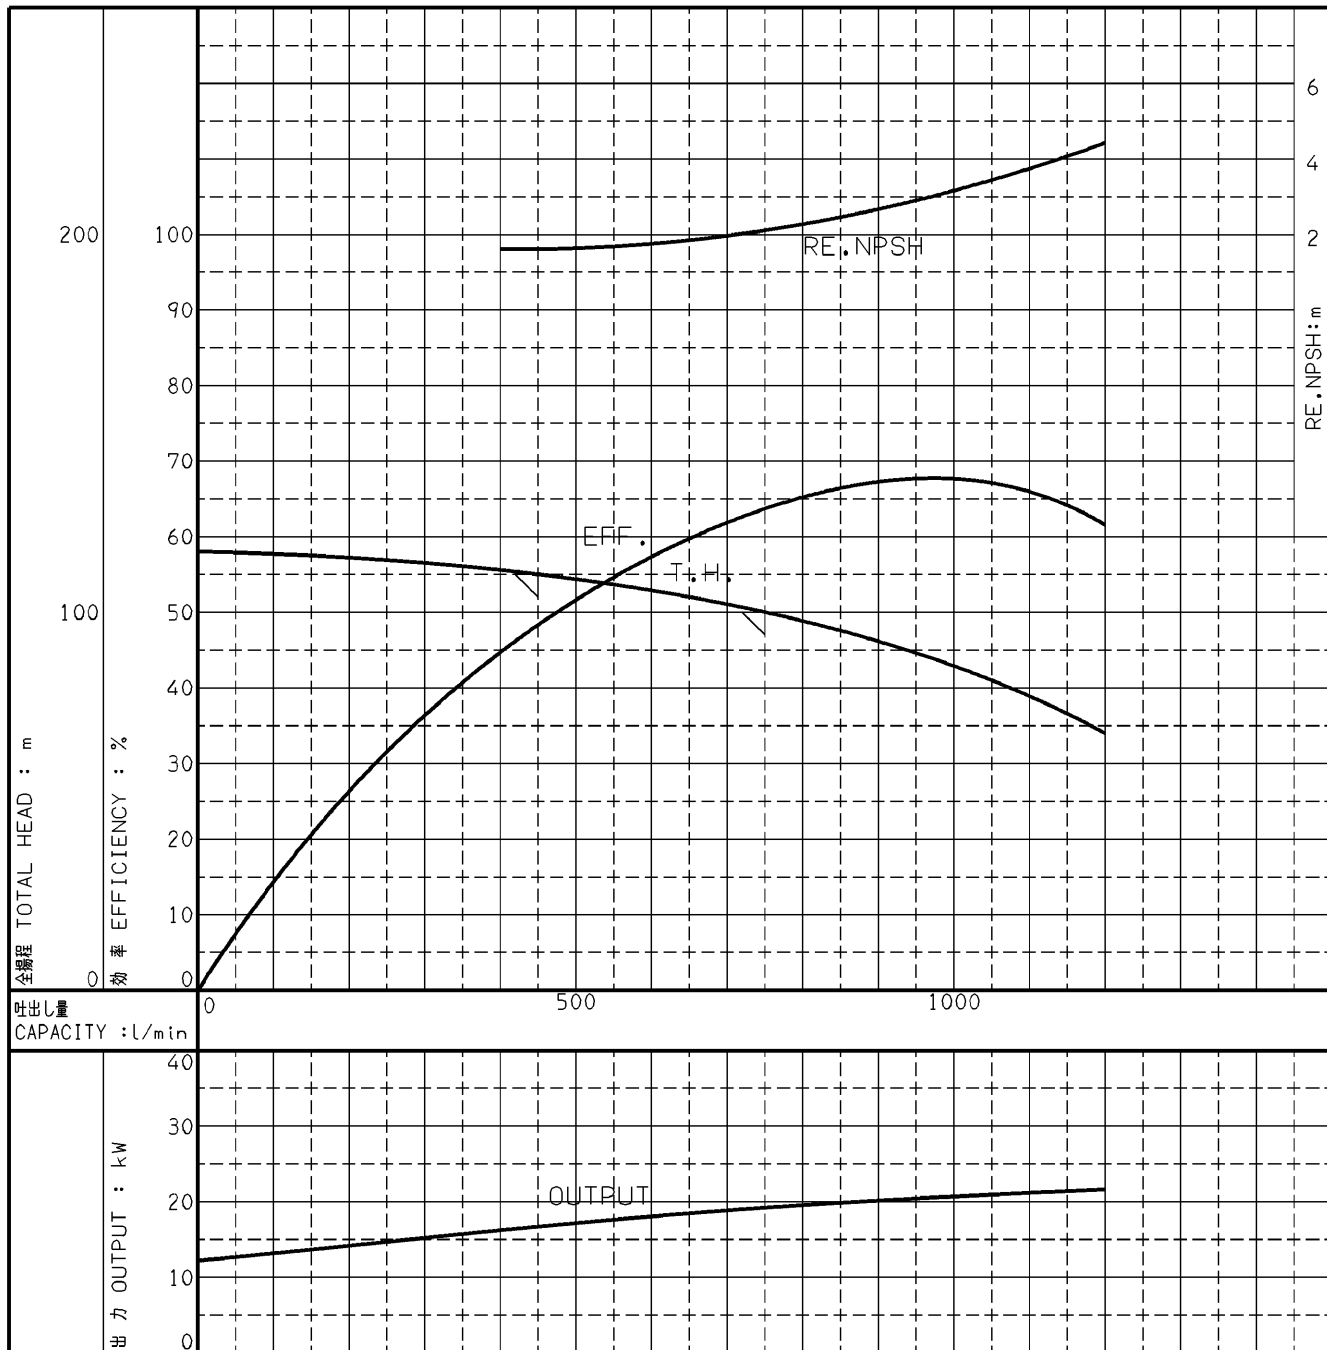

エバラFMSFP型消火ポンプユニット

EBARA FIRE FIGHTING PUMPS

代表性能曲線

PERFORMANCE CURVE

機名 MODEL 80X65FMSFP3522 周波数 FREQUENCY 50 Hz 出力 OUTPUT 22 kW

電動機定格 MOTOR RATING 極数 POLES 2P 同期速度 SPEED 3000 min⁻¹ 出力 OUTPUT 22 kW 防滴保護形 O.D.P. 本図はエバラ標準電動機を使用した場合のデータです

注) 性能試験はJIS B 8301, B 8302によります。

NOTE THIS CURVE IS BASED ON JIS TESTING CODE (B 8301, B 8302).

御注文主 CUSTOMER	機器番号 ITEM NO.					
御使用先 FINAL USER	機器名称 ITEM NAME					
荏原製番 SER.NO.	機名 MODEL	吐出量 CAPACITY	全揚程 TOTAL HEAD	同期速度 SPEED	出力 OUTPUT	数量 Q'TY
				min ⁻¹		

EBARA CORPORATION

図番 DWG.NO. P80X65FMSFP3522 000

A4-206

970226