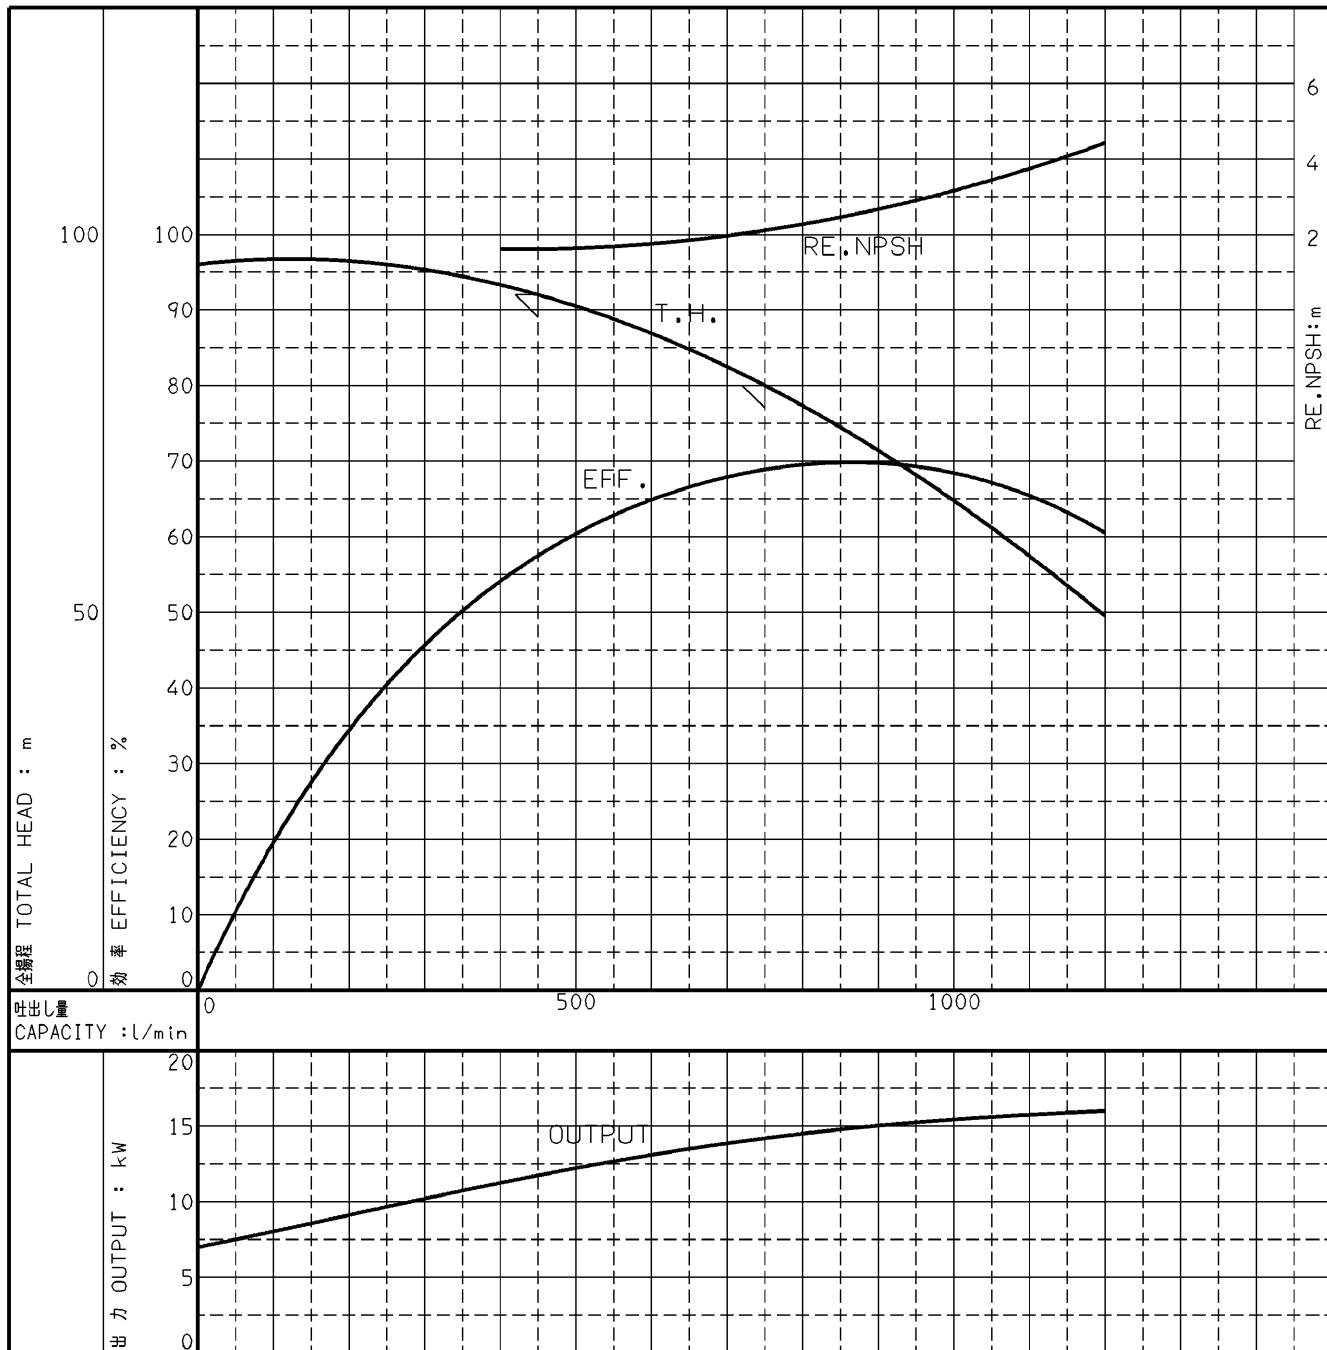

エバラFMSFP型消火ポンプユニット

EBARA FIRE FIGHTING PUMPS

代表性能曲線

PERFORMANCE CURVE

機名 MODEL 80X65FMSFP3515A 周波数 FREQUENCY 50 Hz 出力 OUTPUT 15 kW

電動機定格 MOTOR RATING 極数 POLES 2P 同期速度 SPEED 3000 min⁻¹ 出力 OUTPUT 15 kW 防滴保護形 O.D.P. 本図はエバラ標準電動機を使用した場合のデータです

注) 性能試験はJIS B 8301, B 8302によります。

NOTE THIS CURVE IS BASED ON JIS TESTING CODE (B 8301, B 8302).

御注文主 CUSTOMER	機器番号 ITEM NO.					
御使用先 FINAL USER	機器名称 ITEM NAME					
荏原製番 SER.NO.	機名 MODEL	吐出量 CAPACITY	全揚程 TOTAL HEAD	同期速度 SPEED	出力 OUTPUT	数量 QTY
				min ⁻¹		

EBARA CORPORATION

図番 DWG.NO. P80X65FMSFP3515A 000

A4-206

970226