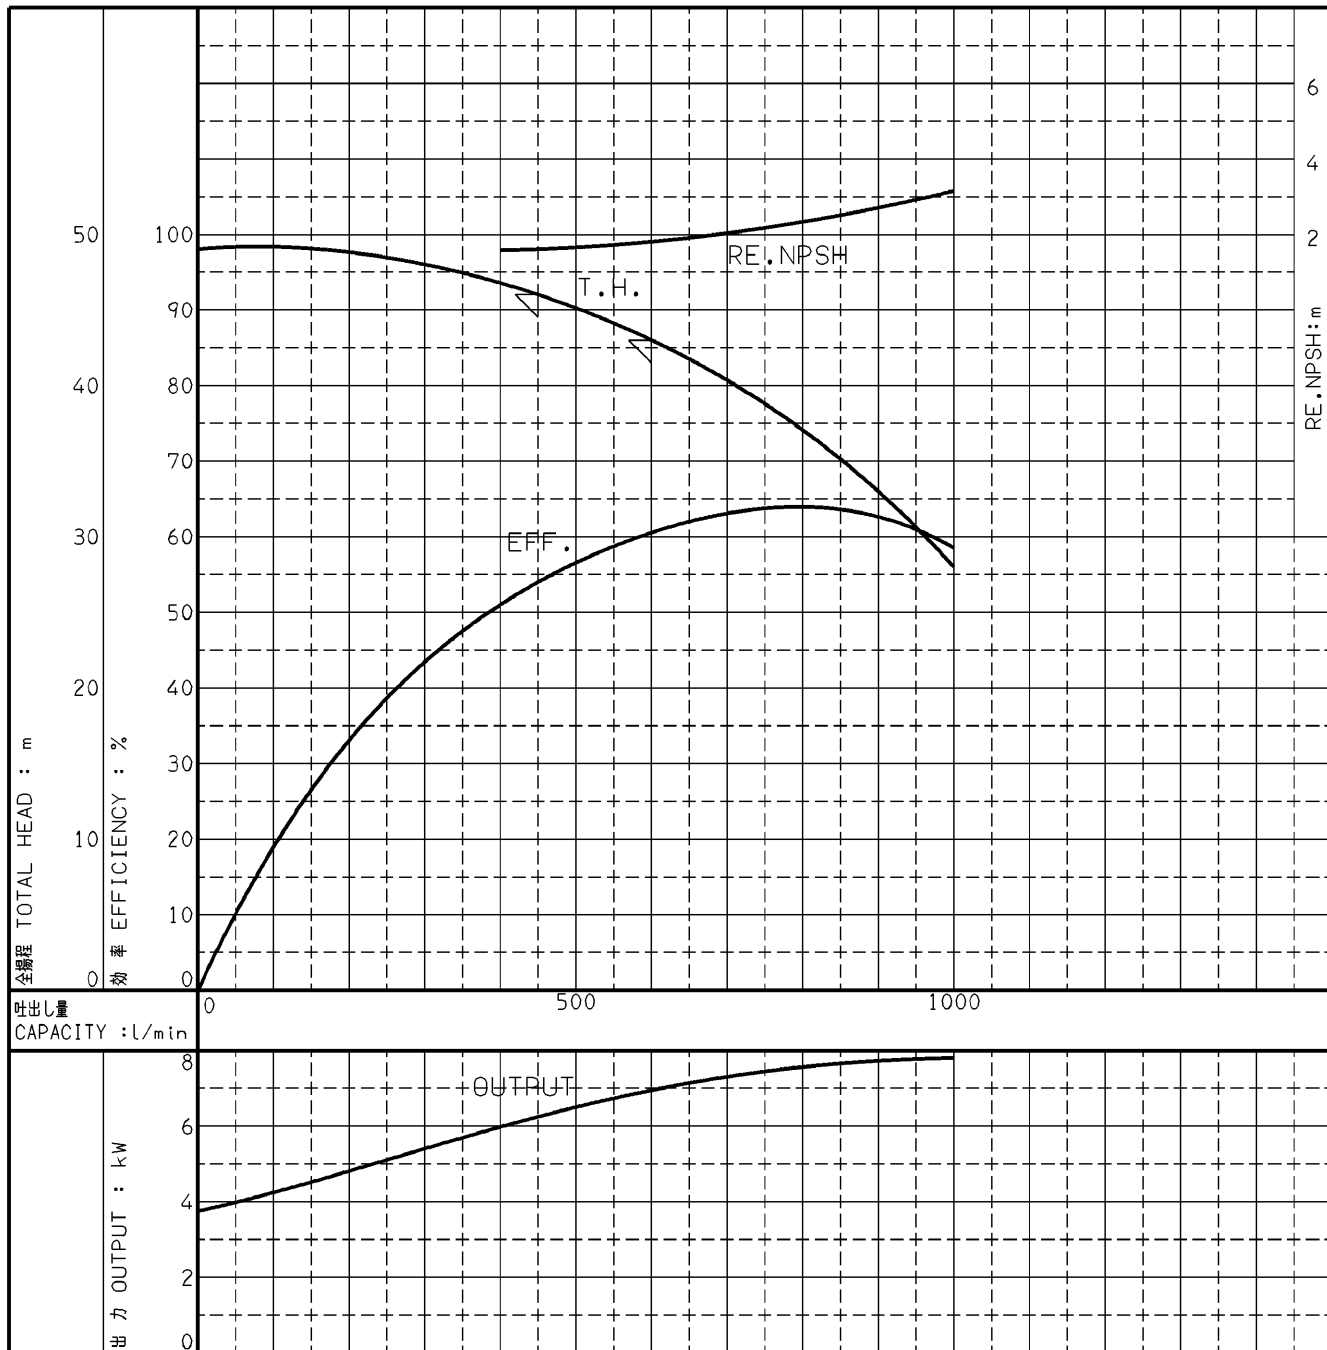

エバラFMSFP型消火ポンプユニット

EBARA FIRE FIGHTING PUMPS

代表性能曲線

PERFORMANCE CURVE

機名 MODEL 80X65FMSFP257.5 周波数 FREQUENCY 50 Hz 出力 OUTPUT 7.5 kW

電動機定格 MOTOR RATING 極数 POLES 2P 同期速度 SPEED 3000 min⁻¹ 出力 OUTPUT 7.5 kW 防滴保護形 O.D.P. 本図はエバラ標準電動機を使用した場合のデータです

注) 性能試験はJIS B 8301, B 8302によります。

NOTE THIS CURVE IS BASED ON JIS TESTING CODE (B 8301, B 8302).

御注文主 CUSTOMER		機器番号 ITEM NO.		同期速度 SPEED		出力 OUTPUT		数量 QTY	
御使用先 FINAL USER		機器名称 ITEM NAME		min ⁻¹					
荏原製番 SER.NO.	機名 MODEL	吐出量 CAPACITY	全揚程 TOTAL HEAD						

EBARA CORPORATION

図番 DWG.NO. P80X65FMSFP257.5 000

A4-206

970226