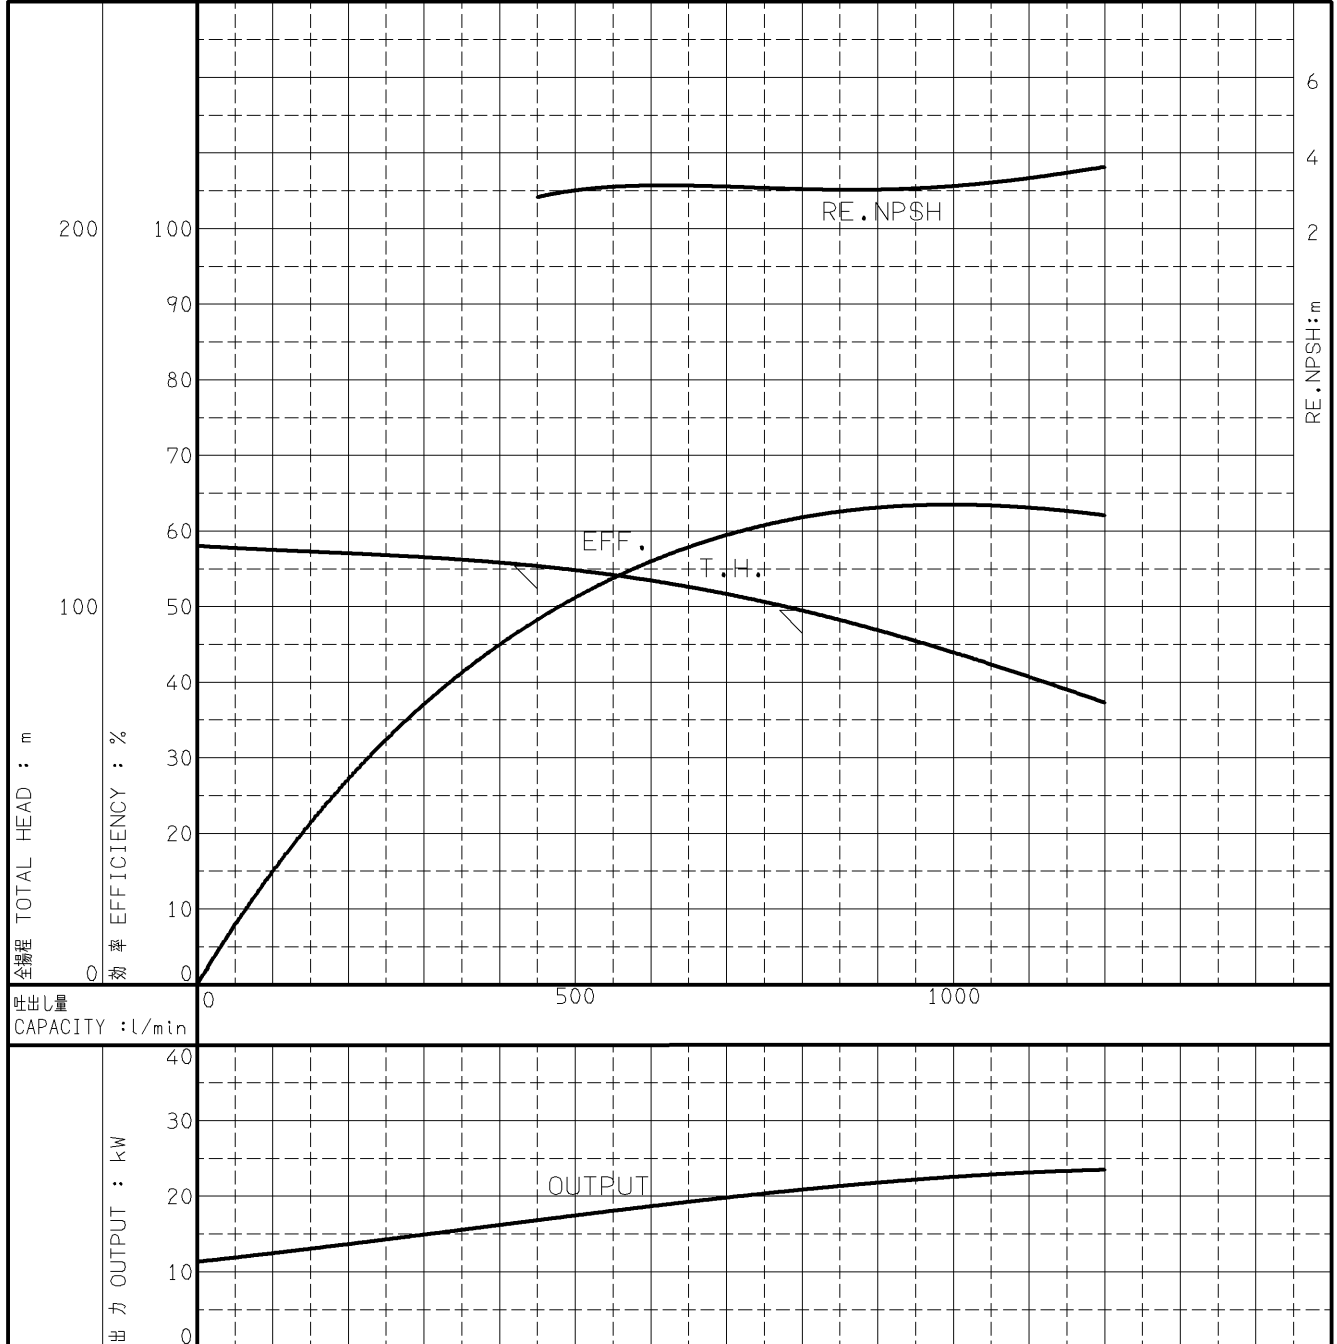

エバラF MDFU型消火ポンプユニット

EBARA FIRE FIGHTING PUMPS

代表性能曲線 PERFORMANCE CURVE

機名 MODEL 80X65F MDFU3622A

周波数 FREQUENCY 60 Hz

出力 OUTPUT 22 kW

電動機定格
MOTOR RATING

極数 POLES 2P 同期速度 SPEED 3600 min⁻¹ 出力 OUTPUT 22 kW

本図はエバラ標準電動機を使用した場合のデータです

注) 性能試験はJIS B 8301, B 8302によります。

NOTE THIS CURVE IS BASED ON JIS TESTING CODE (B 8301, B 8302).

御注文主 CUSTOMER	機器番号 ITEM NO.								
御使用先 FINAL USER	機器名称 ITEM NAME								
荏原製番 SER.NO.	機名 MODEL	吐出量 CAPACITY	全揚程 TOTAL HEAD	同期速度 SPEED	出力 OUTPUT	数量 QTY			
				min ⁻¹					

EBARA CORPORATION

図番 DWG. NO. P80X65F MDFU3622A 000

A4-206
060630