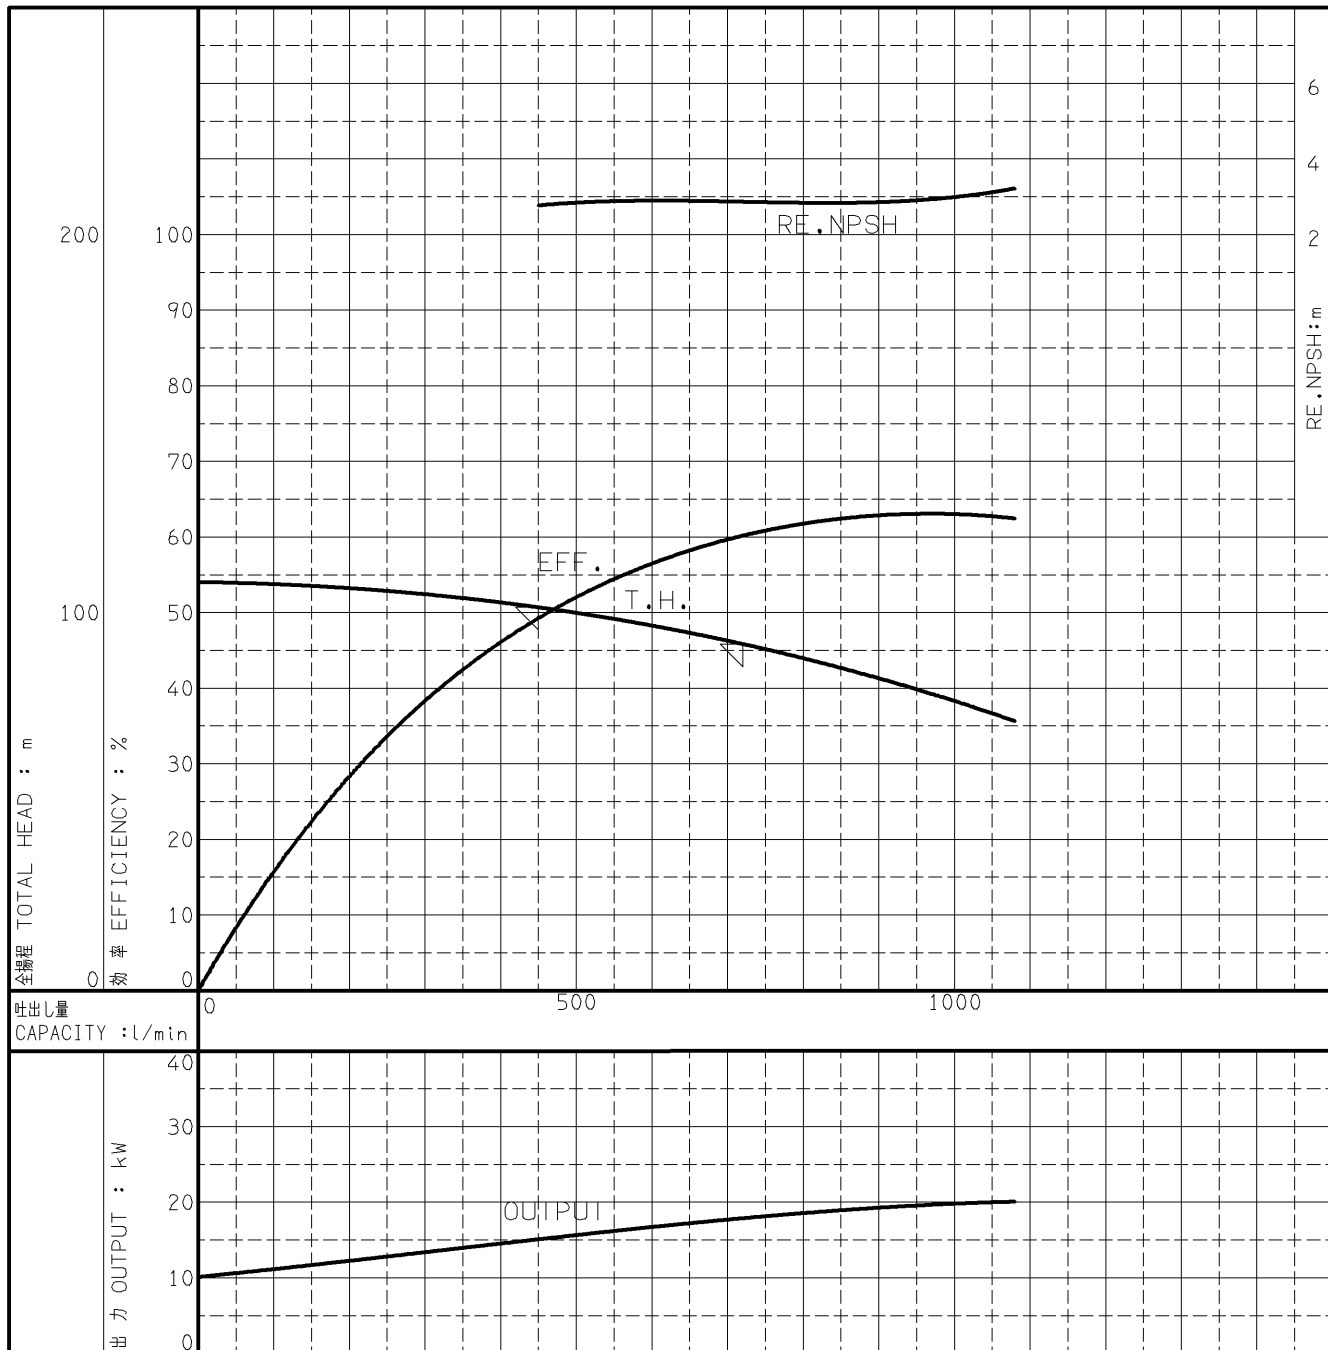

エバラF MDFU型消火ポンプユニット

EBARA FIRE FIGHTING PUMPS

代表性能曲線 PERFORMANCE CURVE

機名 MODEL 80X65F MDFU3618

周波数 FREQUENCY 60 Hz

出力 OUTPUT 18.5 kW

電動機定格
MOTOR RATING

極数 POLES 2P 同期速度 SPEED 3600 min⁻¹ 出力 OUTPUT 18.5 kW

本図はエバラ標準電動機を使用した場合のデータです

注) 性能試験はJIS B 8301, B 8302によります。

NOTE THIS CURVE IS BASED ON JIS TESTING CODE (B 8301, B 8302).

御注文主 CUSTOMER	機器番号 ITEM NO.								
御使用先 FINAL USER	機器名称 ITEM NAME								
荏原製番 SER.NO.	機名 MODEL	吐出量 CAPACITY	全揚程 TOTAL HEAD	同期速度 SPEED	出力 OUTPUT	数量 QTY			
				min ⁻¹					

EBARA CORPORATION

図番 DWG. NO. P80X65F MDFU3618 000

A4-206

060630