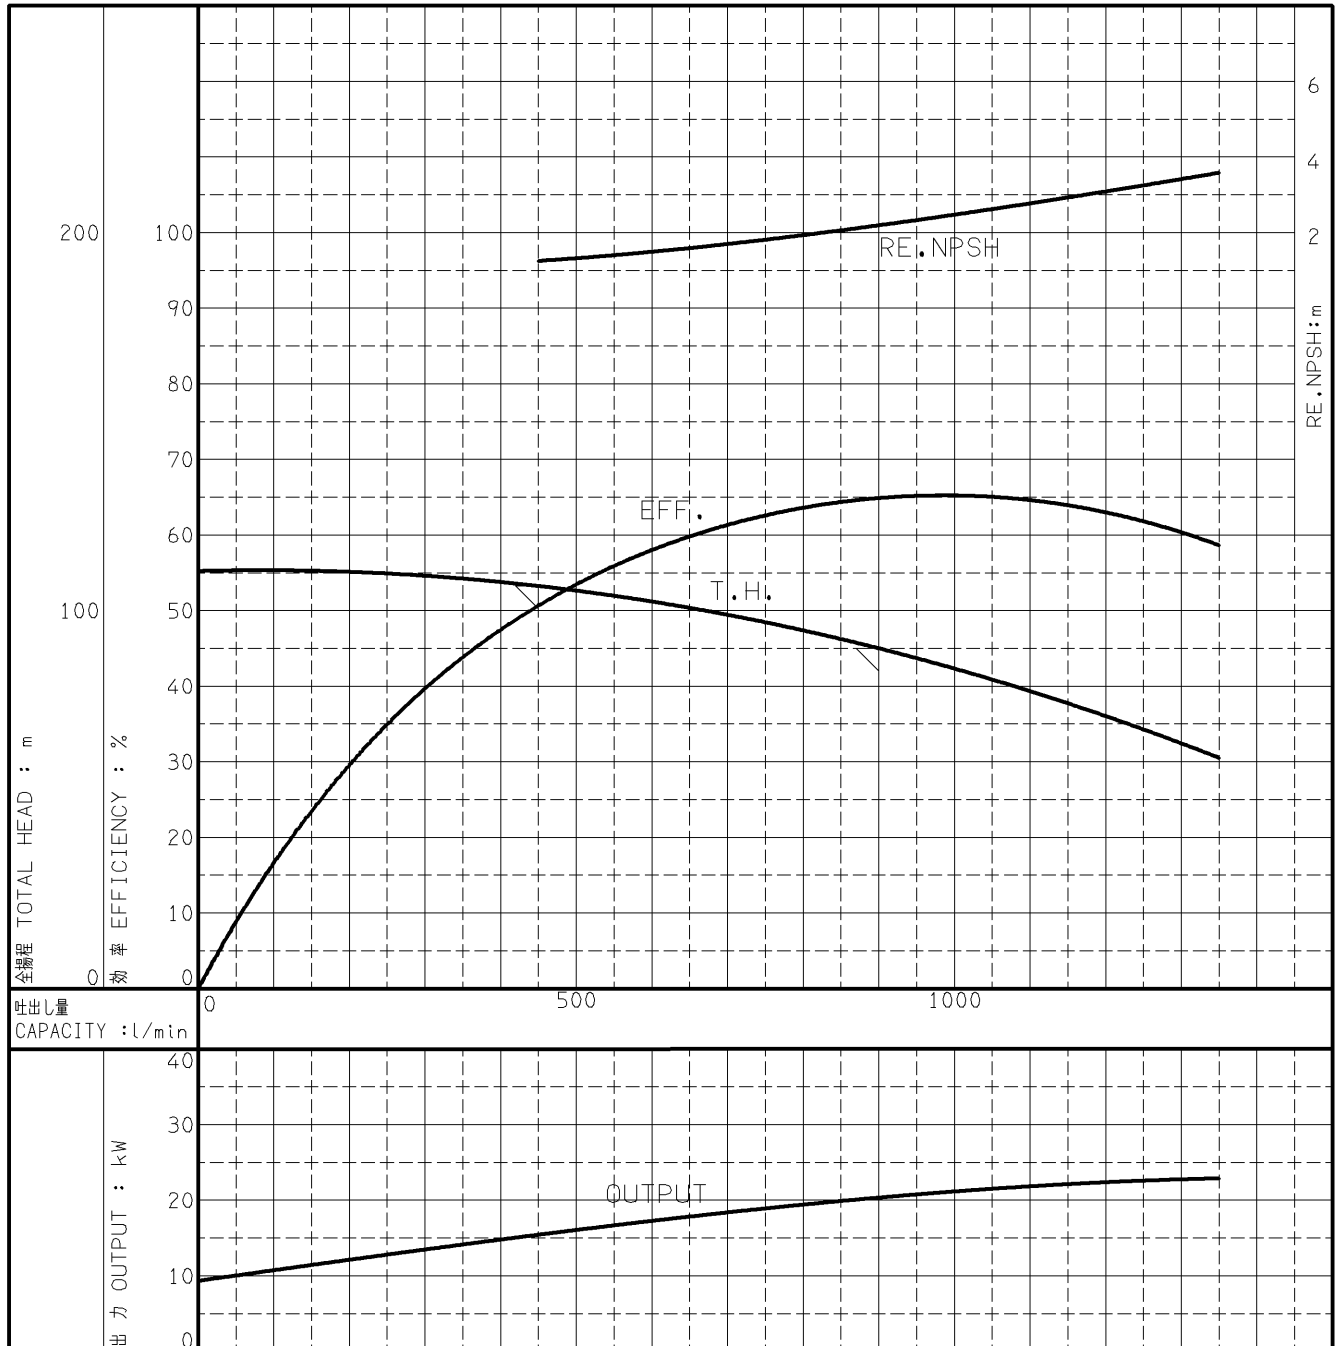

エバラFMDFU型消火ポンプユニット

EBARA FIRE FIGHTING PUMPS

代表性能曲線 PERFORMANCE CURVE

機名 MODEL 80X65FMDFU3522A

周波数 FREQUENCY 50 Hz

出力 OUTPUT 22 kW

電動機定格
MOTOR RATING

極数 POLES 2P 同期速度 SPEED 3000 min⁻¹ 出力 OUTPUT 22 kW

本図はエバラ標準電動機を使用した場合のデータです

注) 性能試験はJIS B 8301, B 8302によります。

NOTE THIS CURVE IS BASED ON JIS TESTING CODE (B 8301, B 8302).

御注文主 CUSTOMER	機器番号 ITEM NO.								
御使用先 FINAL USER	機器名称 ITEM NAME								
荏原製番 SER. NO.	機名 MODEL	吐出量 CAPACITY	全揚程 TOTAL HEAD	同期速度 SPEED	出力 OUTPUT	数量 QTY			
				min ⁻¹					

図番 DWG. NO. P80X65FMDFU3522A 000

EBARA CORPORATION

A4-206
060630