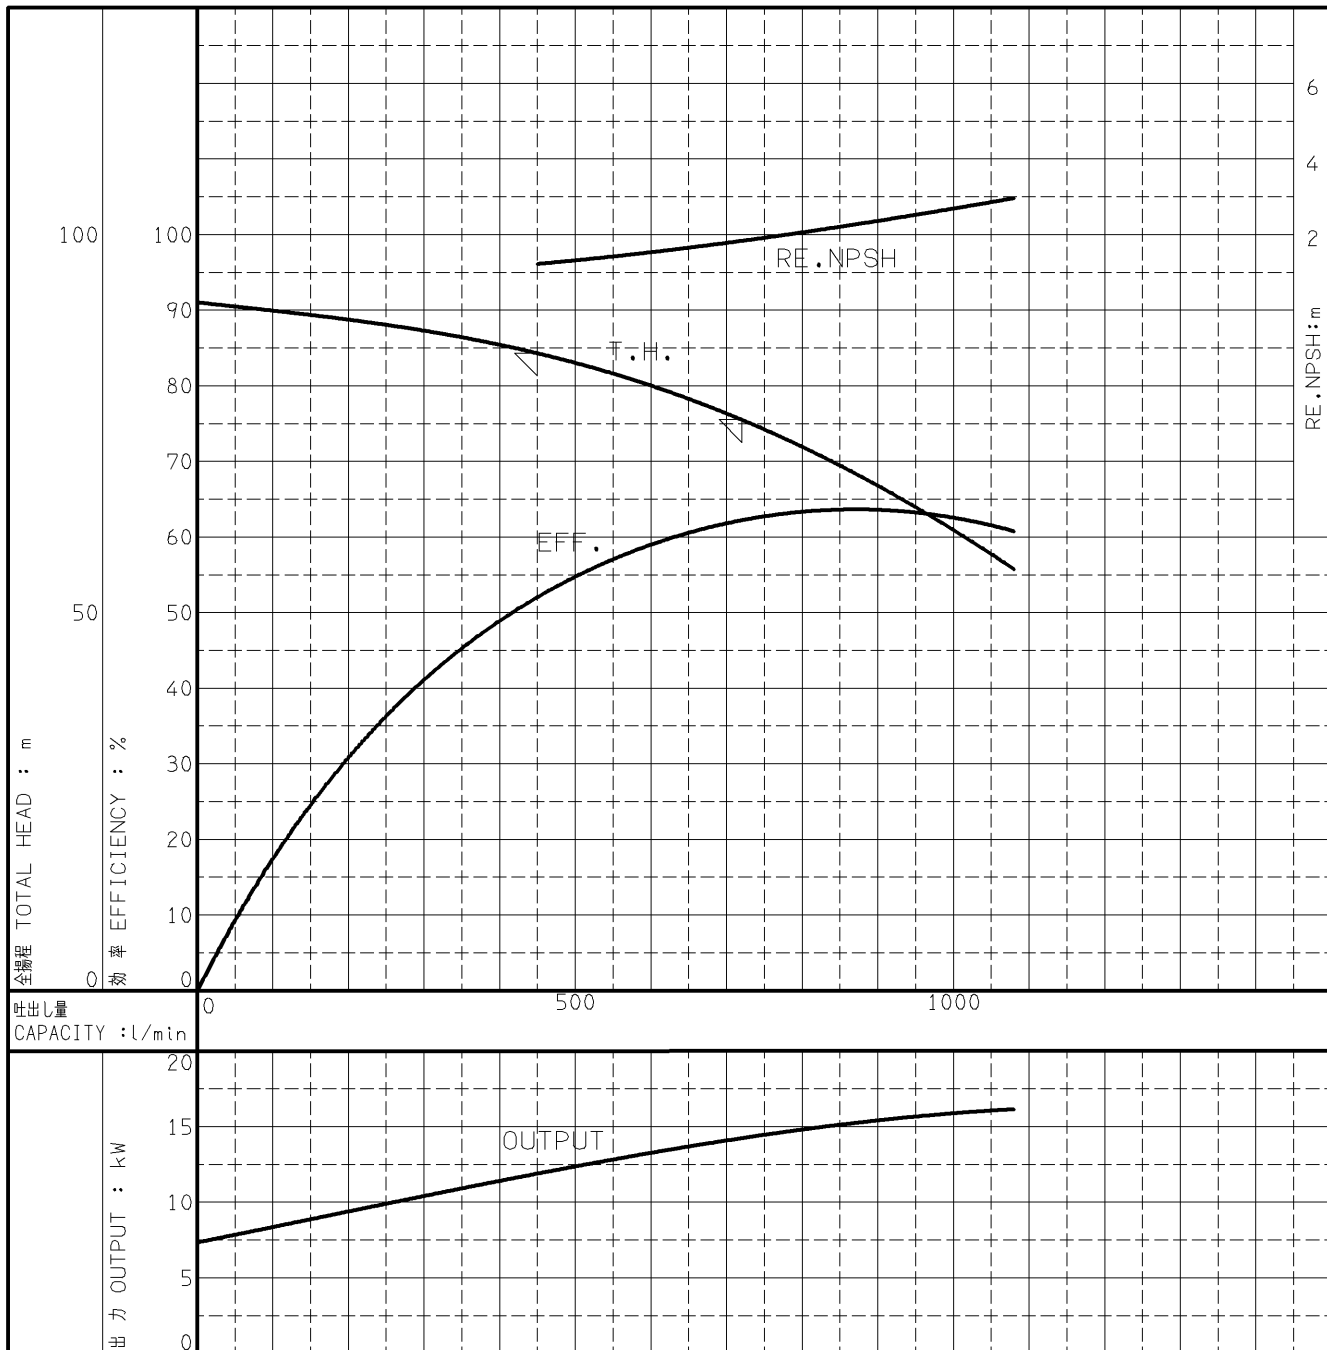

エバラF MDFU型消火ポンプユニット

EBARA FIRE FIGHTING PUMPS

代表性能曲線 PERFORMANCE CURVE

機名 MODEL 80X65F MDFU3515

周波数 FREQUENCY 50 Hz

出力 OUTPUT 15 kW

電動機定格
MOTOR RATING

極数 POLES 2P 同期速度 SPEED 3000 min⁻¹ 出力 OUTPUT 15 kW

本図はエバラ標準電動機を使用した場合のデータです

注) 性能試験はJIS B 8301, B 8302によります。

NOTE THIS CURVE IS BASED ON JIS TESTING CODE (B 8301, B 8302).

御注文主 CUSTOMER	機器番号 ITEM NO.								
御使用先 FINAL USER	機器名称 ITEM NAME								
荏原製番 SER.NO.	機名 MODEL	吐出量 CAPACITY	全揚程 TOTAL HEAD	同期速度 SPEED	出力 OUTPUT	数量 QTY			
				min ⁻¹					

EBARA CORPORATION

図番 DWG. NO. P80X65F MDFU3515 000

A4-206

060630