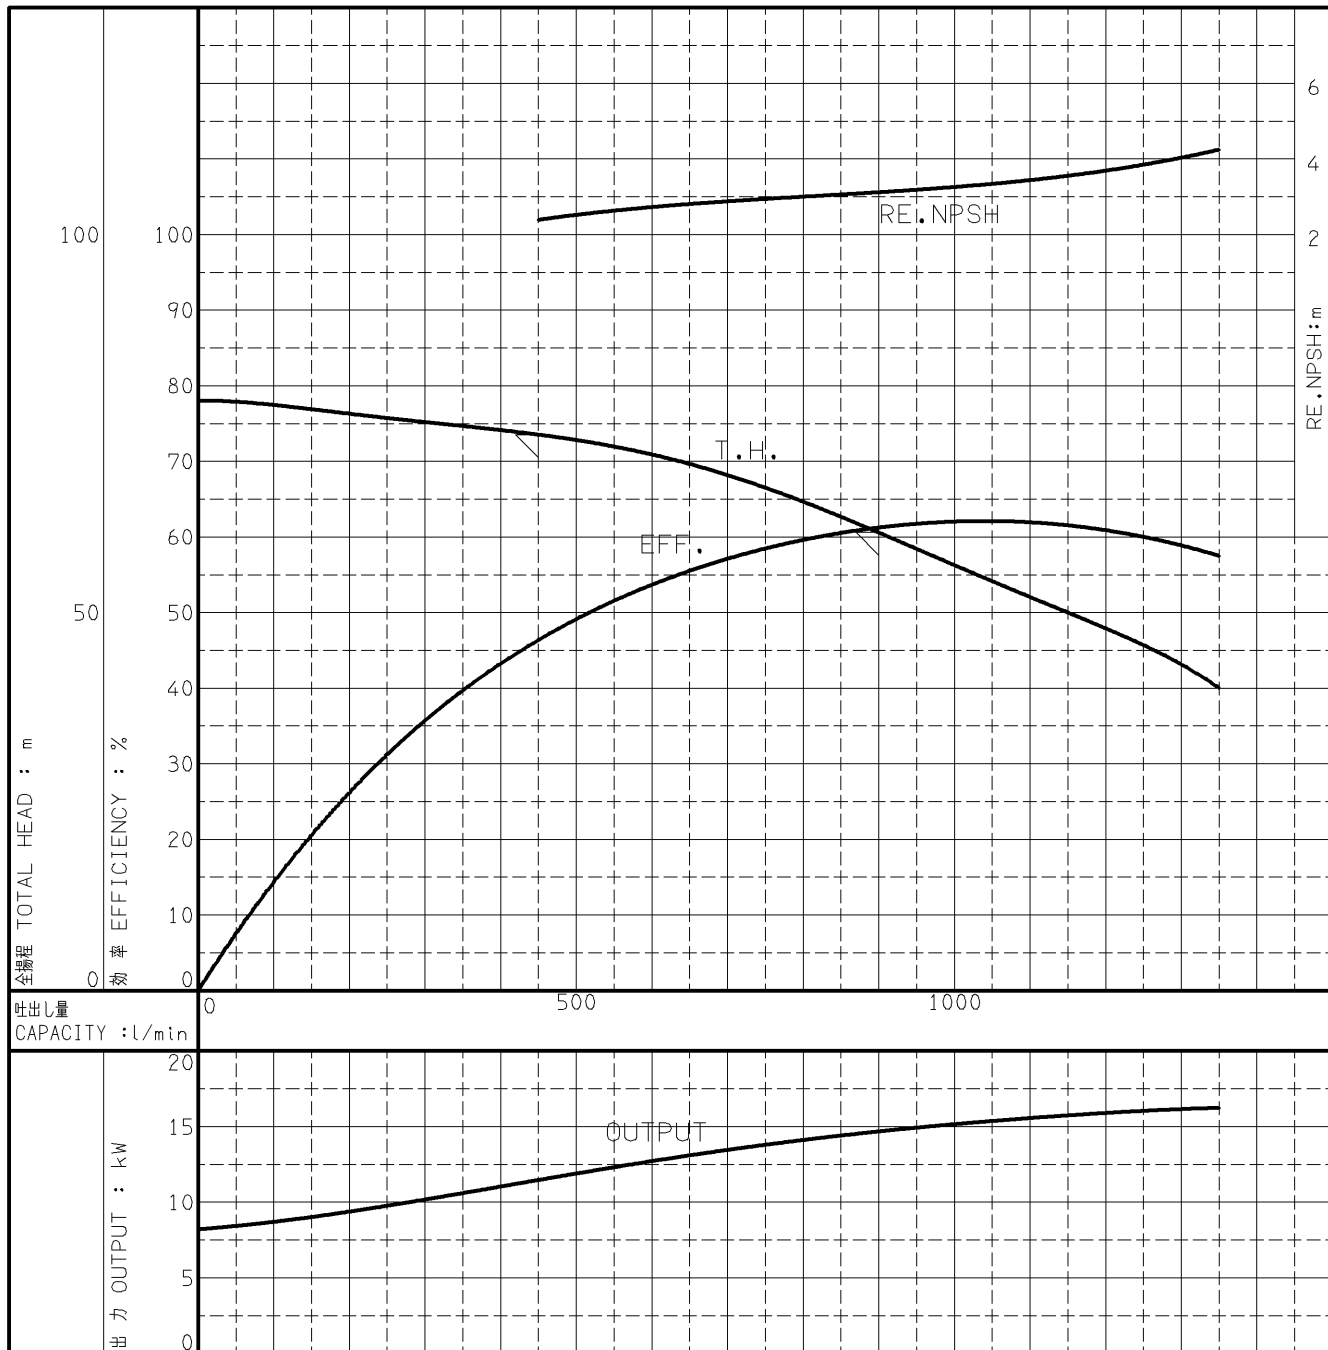

## 代表性能曲線 PERFORMANCE CURVE

機名 MODEL 80X65FMDFU2615A

周波数 FREQUENCY 60 Hz

出力 OUTPUT 15 kW

電動機定格  
MOTOR RATING

極数 POLES 2P 同期速度 SPEED 3600 min<sup>-1</sup> 出力 OUTPUT 15 kW

本図はエバラ標準電動機を使用した場合のデータです

注) 性能試験はJIS B 8301, B 8302によります。

NOTE THIS CURVE IS BASED ON JIS TESTING CODE (B 8301, B 8302).

御注文主 CUSTOMER	機器番号 ITEM NO.								
御使用先 FINAL USER	機器名称 ITEM NAME								
荏原製番 SER.NO.	機名 MODEL	吐出量 CAPACITY	全揚程 TOTAL HEAD	同期速度 SPEED	出力 OUTPUT	数量	QTY		
				min <sup>-1</sup>					